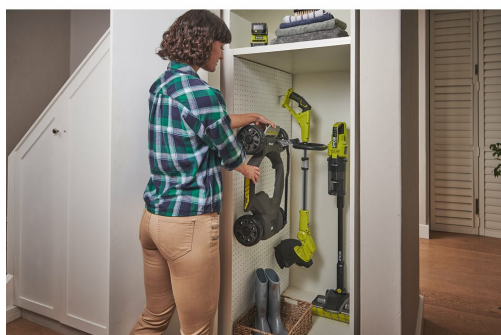

18V 30 cm 3-i-1 Plæneklipper

RY18LMC30A-0

RYOBI

18V ONE+ **3** ÅRS GARANTI

- Kompakt og let som både plæneklipper og trimmer, hvilket gør dette produkt ideelt til små haver
- I plæneklippertilstand kan du hurtigt og nemt justere klippehøjden for at opnå det ønskede resultat på din græsplæne
- Teleskopisk- og justerbart håndtag sikrer komfort for brugere i alle højder
- Trimmerhoved med tre positioner giver mere alsidig trimning

Spænding	18V
Klippebord (cm)	30cm
Bioklip	Ja
Klippebredde (cm)	30cm
Vægt inkl. batteri (EPTA) (kg)	6.6 (RB1820C)
Varenummer	5133005917
Antal batterier	0
Batteritype	Li-ion
EAN-kode	4892210221513
Fejlmargen på lydtryksniveau (dB(A))	2.58
Fremdrift	Skub
Garanteret fejlmagin på lydeffektniveau (dB(A))	3.0
Garanteret lydeffektniveau (dB(A))	96
Kapacitet (Ah)	N/A
Klinge-hastighed (omdr./min)	7800
Klippehøjde [mm]	43-88
Ladetid (min)	Leveres uden lader
Leveres i	Over 75% genanvendt pap
Lydeffektniveau (Lwa)(dB(A))	93.03
Lydtryksniveau (Lpa)(dB(A))	78.0
Maks. arbejdsområde (m ²)	100
Oplader inkluderet	Nej
Passer til havestørrelsen	0m ² - 149m ²
Spænding	18V
Standardudstyr	Græstrimmer, klippebord
Vægt (kg)	6.4
Vægt inkl. batteri (EPTA) (kg)	6.6 (RB1820C)