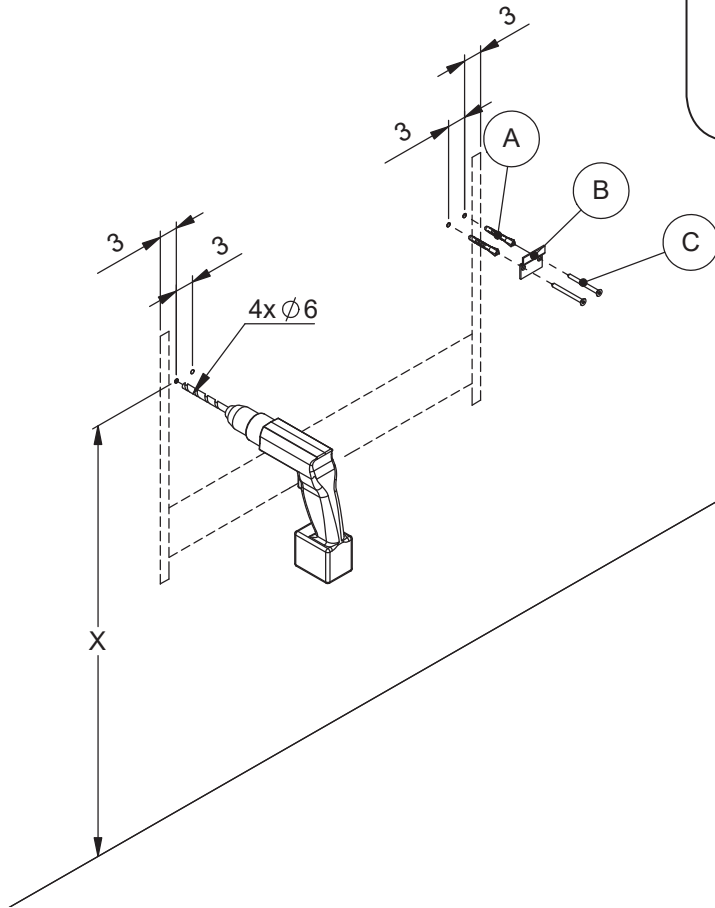

195000000

1

4x

5-500

(A)

2x

390010190

(B)

4x

5,0-60SU

(C)

- 1 Ø6
- 2 SILICONE
- 3 (A)
- 4 SILICONE

87

Cappella
X=69,5

Amber Mini
X=76,5

Lotto
X=71,3