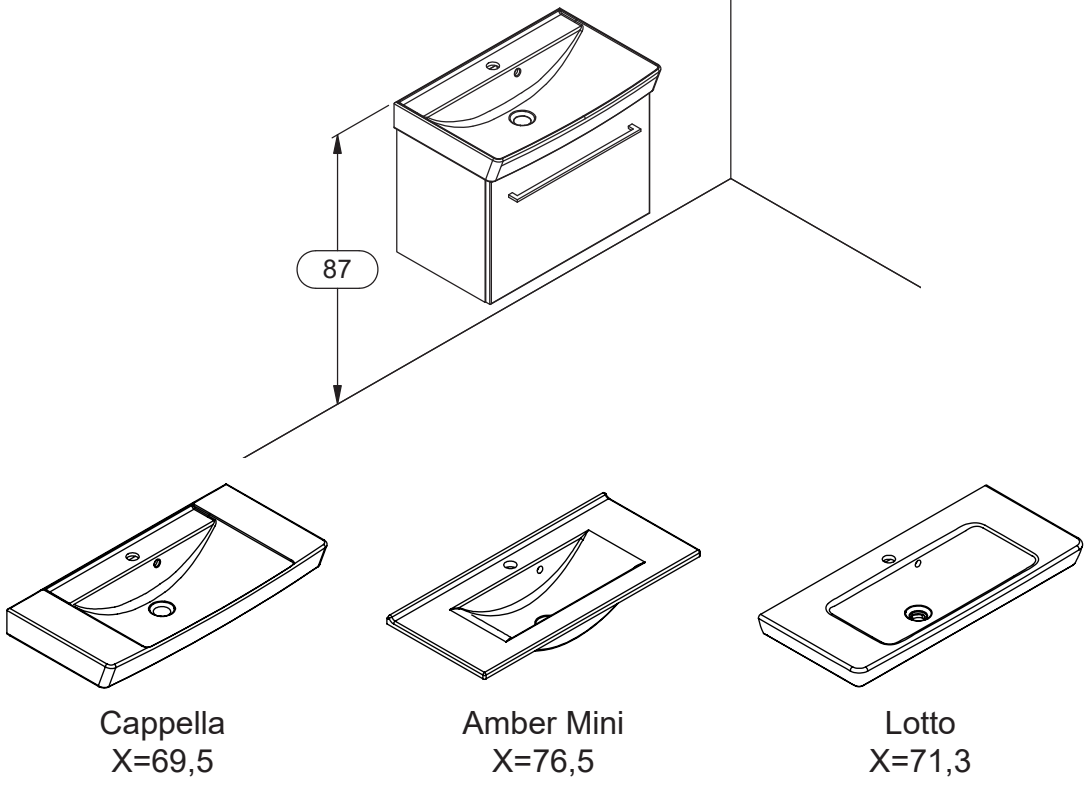

4x

5,0-60SU

(C)

- 1 Ø6
- 2 SILICONE
- 3 (A)
- 4 SILICONE

87

Cappella
X=69,5

Amber Mini
X=76,5

Lotto
X=71,3