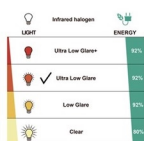

HORTUS Terrassevarmer vægmodel 1800 W, m/ remote, GT

Væg- eller lofthængt infrarød kortbølge terrassevarmer i smart rundt design – ideel til montering under markiser og tagudhæng. 92% af energien konverteres til varme og giver rigeligt varme til de personer, der sidder indenfor en afstand af 3 meter fra varmeren. HORTUS terrassevarmer med 1500W Golden Tube rør med en levetid på minimum 7000 timer. Inklusiv fjernbetjening. IP-klasse IP 66. Velegnet til installation i ubeskyttede udendørs arealer.

Specifikationer

- Type : Væg- eller lofthængt
- Rør: Golden Tube infrarød kortbølge terrassevarmer. Inkl. fjernbetjening.
- Materialer : Sortlakeret aluminium, stål og plast
- Effekt : 1500W – 92% af energien konverteres til varme.
- Opstartstid : Opnår fuld effekt på 1 sekund.
- Rækkevidde : 3-5 meter
- Højde : Monteres min. 180 cm over jord.
- Længde : 59 cm
- IP-klasse : IP66 vandtæt (velegnet til installation i ubeskyttede udendørsarealer).
- Godkendelser : CE, LVD & EMC.
- Strømkilde: 230V - 50Hz
- Driftsomkostning/time: ca. 3,30 kr.
- Funktionstid ca. 7000 timer
- Anvendelse: Indendørs og udendørs
- CO2 udledning/time: ca. 1 kg