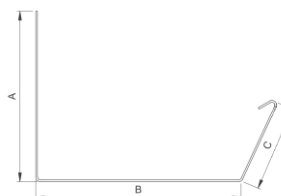

Profiler kan varieres i dimensionerne:

A, B, og C, samt længden.