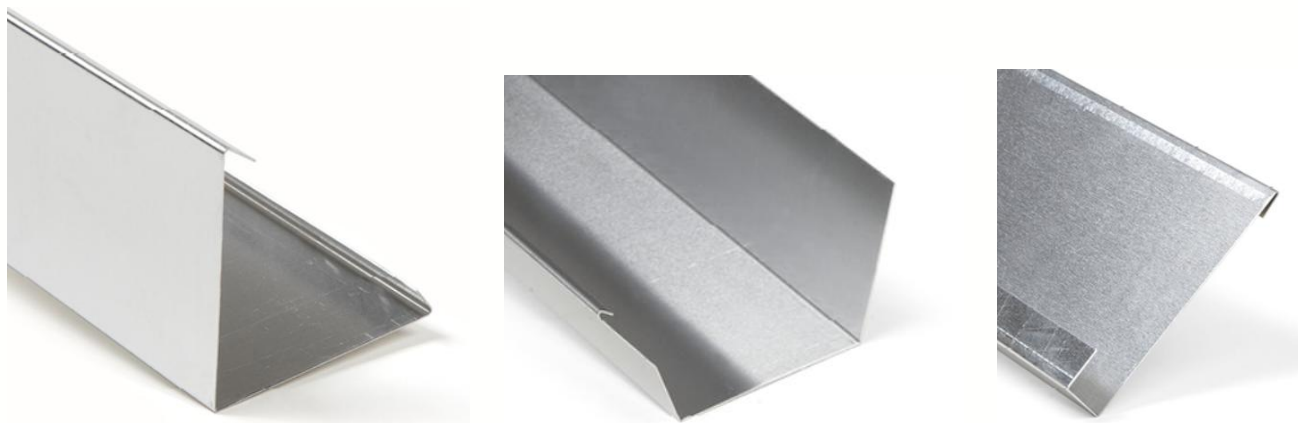

WIN STERNRENDE

PRODUKTBESKRIVELSE

ANVENDELSE:

Anvendes som vandrende imellem vindskedebræt og bølgeplade. Også mellem mur og bølgeplade.

MATERIALE:

Blank: Aluminium EN AW-1050

Prælakeret: Aluminium EN AW-3105

VARENUMRE

Varenummer	DB-nr.	Type	Længde i mm	Materiale tykkelse i mm	Farve
1SR	5192126	Sternrende	1000	0,6 alu	Blank
1SRS	1541664	Sternrende	1000	0,6 alu	Sort Ral 9005/30
1SR2	1636767	Sternrende - lige	1000	0,6 alu	Blank
1AR	1636771	Afvandingsrende	1200	0,6 alu	Blank

TEKNISK INFORMATION

Sternrende type 1SR - standard

Alle mål er i mm.

Sternrende type 1SR2 – standard

Alle mål er i mm.

Afvandingsrende type 1AR - standard

Alle mål er i mm.

SPECIALPROFILER

Profiler kan bl.a. leveres i følgende materialer:

- Aluminium
- Prælakeret aluminium
- Zink
- Forpatineret zink (Quartz)
- Kobber
- For pulverlakerede profiler eller andre materialer – kontakt JUAL

Profiler kan varieres i dimensionerne: