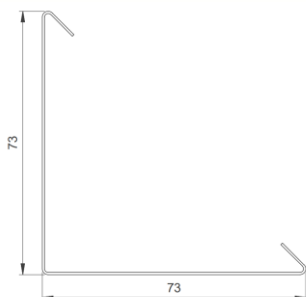

WIN STERNRENDE

PRODUKTBESKRIVELSE

ANVENDELSE:

Anvendes som vandrende imellem vindskedebræt og bølgeplade. Også mellem mur og bølgeplade.

MATERIALE:

Blank: Aluminium EN AW-1050

Prælakeret: Aluminium EN AW-3105

VARENUMRE

Varenummer	DB-nr.	Type	Længde i mm	Materiale tykkelse i mm	Farve
1SR	5192126	Sternrende	1000	0,6 alu	Blank
1SRS	1541664	Sternrende	1000	0,6 alu	Sort Ral 9005/30
1SR2	1636767	Sternrende - lige	1000	0,6 alu	Blank
1AR	1636771	Afvandingsrende	1200	0,6 alu	Blank

TEKNISK INFORMATION

Sternrende type 1SR - standard

Alle mål er i mm.

Sternrende type 1SR2 – standard

Alle mål er i mm.

Afvandingsrende type 1AR - standard

Alle mål er i mm.

SPECIALPROFILER