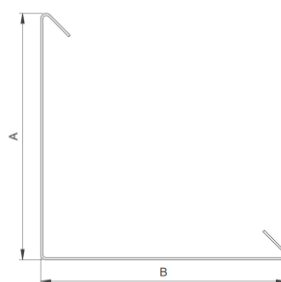

Profiler kan varieres i dimensionerne:

A, B, og C, samt længden.