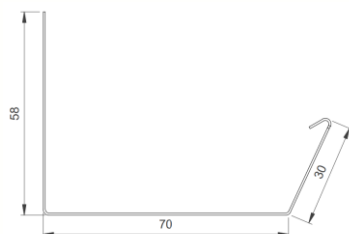

Alle mål er i mm.

Afvandingsrende type 1AR - standard