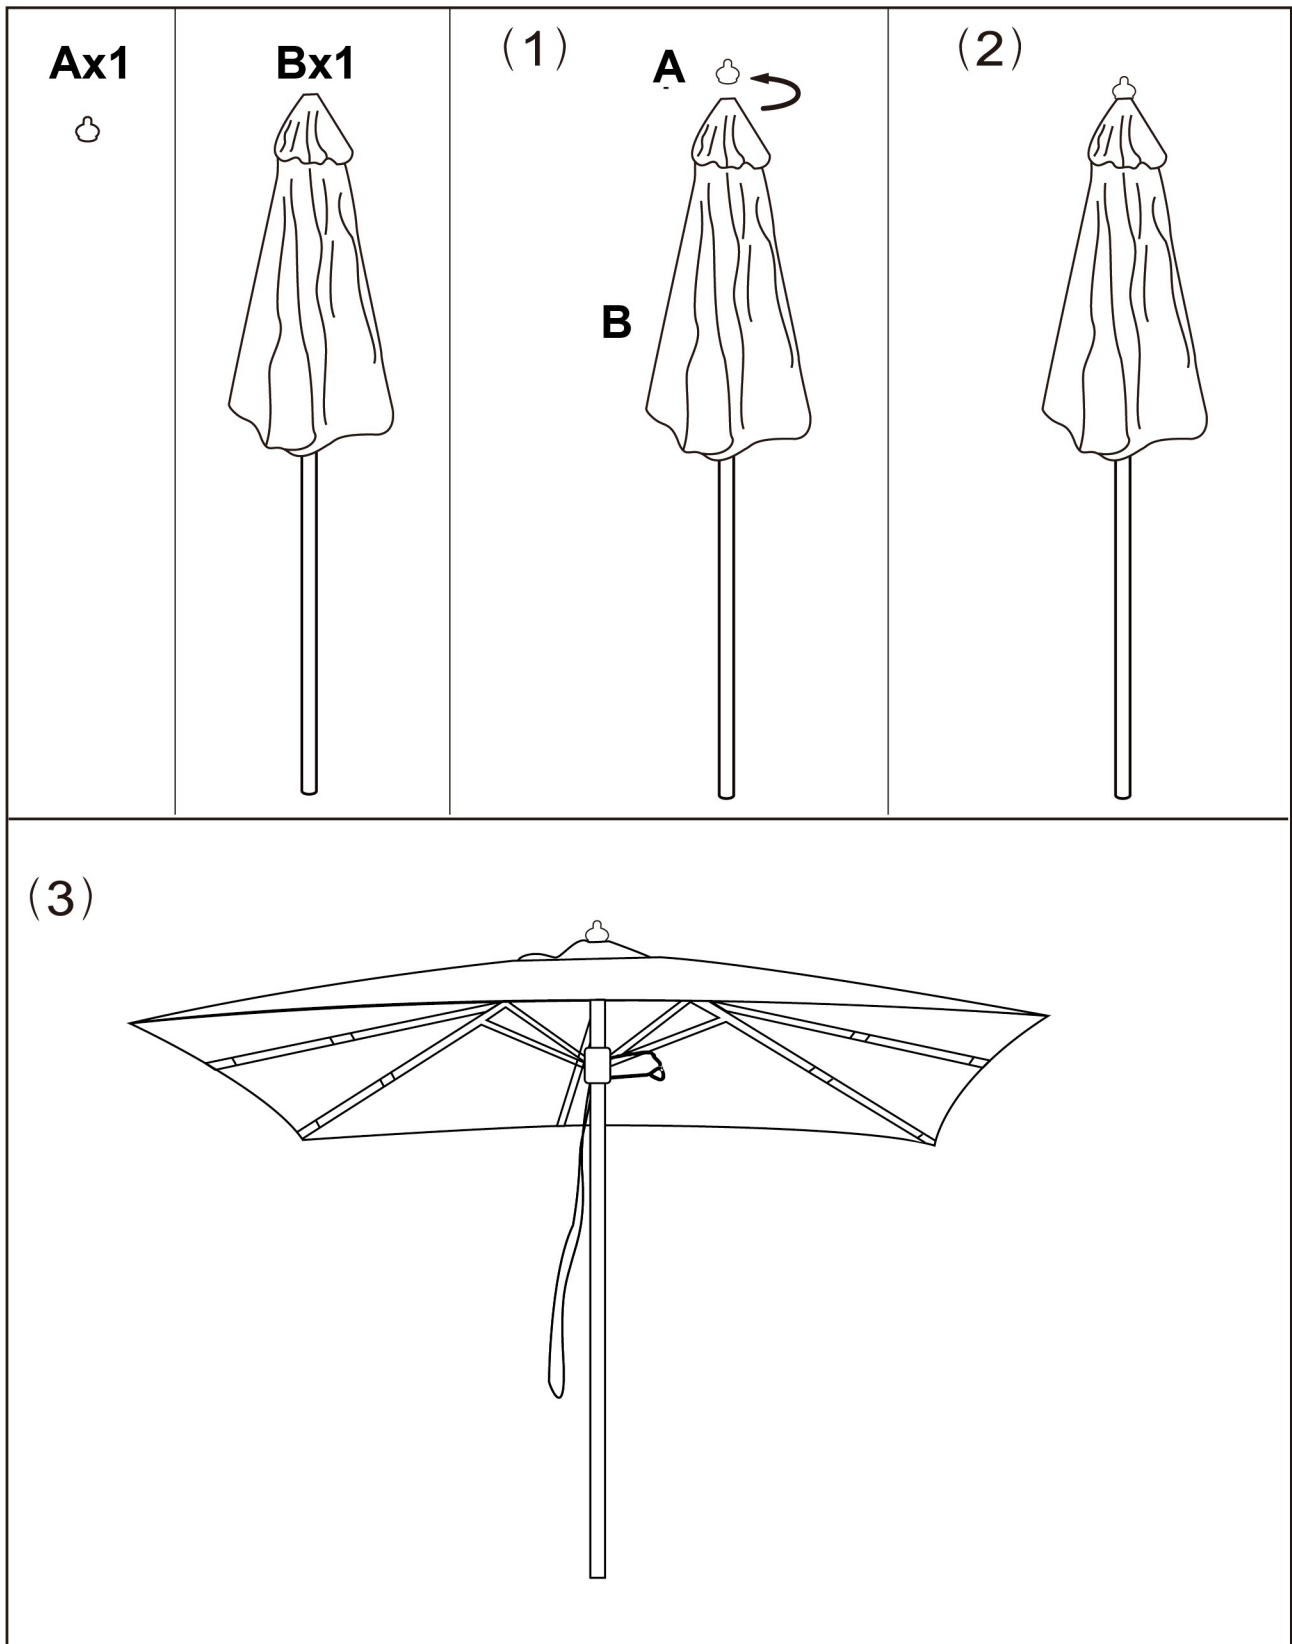

Samlevejledning - Varenr.: 2214318 - Elba parasol 3x3M - Grøn
2125250 - Elba parasol 3x3M - Sort
2125249 - Elba parasol 3x3M - Taupe

Hvis parasollen opbevares udendørs uden overtræk, når den ikke er i brug, er det på egen risiko i forhold til at parasollen falmer.