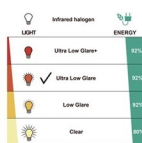

## HORTUS Terrassevarmer vægmodel 1500 W, GT

Væghængt infrarød kortbølge terrassevarmer i smart og slankt design – ideel til montering under markiser og tagudhæng. 92% af energien konverteres til varme og giver rigeligt varme til de personer, der sidder indenfor en afstand af 3 meter fra varmeren. 1500W Golden Tube rør med en levetid på minimum 5000 timer. IP-klasse IP 65 vandtæt - er derfor velegnet til installation i ubeskyttede udendørs arealer.

### Specifikationer

- Type : Væghængt
- Rør: Golden Tube infrarød kortbølge terrassevarmer.
- Materialer : Aluminium
- Effekt : 1500W – 92% af energien konverteres til varme.
- Opstartstid : Opnår fuld effekt på 1 sekund.
- Rækkevidde : 3-5 meter
- Højde : Monteres min. 180 cm over jord.
- Bredde : 45,5 cm
- IP-klasse : IP55
- Godkendelser : CE, LVD & EMC.
- Strømkilde: 230V - 50Hz inkl. ledning på 180 cm
- Driftsomkostning/time: ca. 3,30 kr.
- Funktionstid ca. 5000 timer
- Anvendelse: Indendørs og udendørs
- CO2 udledning/time: ca. 1 kg