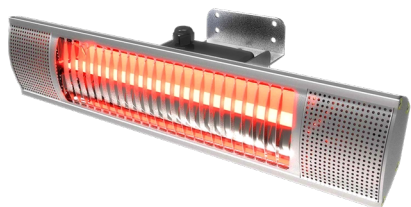

## HORTUS Terrassevarmer vægmodel 1500 W, GT

Væghængt infrarød kortbølge terrassevarmer i smart og slankt design – ideel til montering under markiser og tagudhæng. 92% af energien konverteres til varme og giver rigeligt varme til de personer, der sidder indenfor en afstand af 3 meter fra varmeren. 1500W Golden Tube rør med en levetid på minimum 5000 timer. IP-klasse IP 65 vandtæt - er derfor velegnet til installation i ubeskyttede udendørs arealer.

### Specifikationer

- Type : Væghængt
- Rør: Golden Tube infrarød kortbølge terrassevarmer.
- Materialer : Aluminium
- Effekt : 1500W – 92% af energien konverteres til varme.
- Opstartstid : Opnår fuld effekt på 1 sekund.
- Rækkevidde : 3-5 meter
- Højde : Monteres min. 180 cm over jord.
- Bredde : 45,5 cm
- IP-klasse : IP55
- Godkendelser : CE, LVD & EMC.
- Strømkilde: 230V - 50Hz inkl. ledning på 180 cm
- Driftsomkostning/time: ca. 3,30 kr.
- Funktionstid ca. 5000 timer
- Anvendelse: Indendørs og udendørs
- CO2 udledning/time: ca. 1 kg

### Specifikationer:

1500 Watt

Grå

Aluminium

Varenummer	211-354
DB-nr.	1897887
Stregkode	5705858062815
Farve	Grå
Antal pr. palle	45