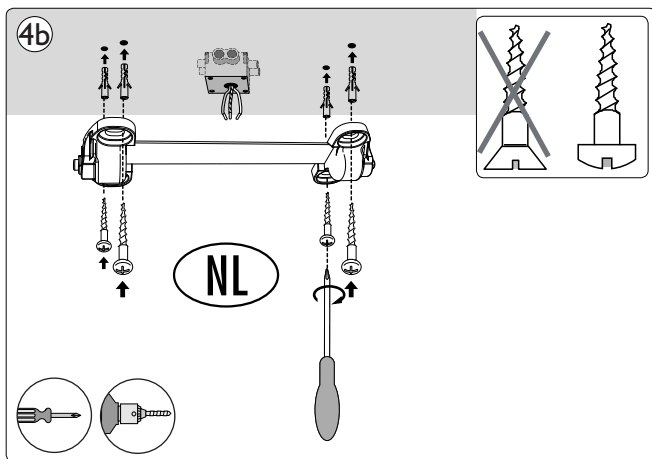

# PHILIPS

Incl.

50592/\*\*/PN

50593/\*\*/PN

50591/\*\*/PN

50594/\*\*/PN

Excl.

3

5

6

Signify  
I.B.R.S. / C.C.R.I. Numéro 10461  
5600 VB Eindhoven, the Netherlands  
☎ 00800-74454775

© 2019 Signify Holding

[www.philips.com/lighting](http://www.philips.com/lighting)

4404 029 07972  
Last update: 24/07/18