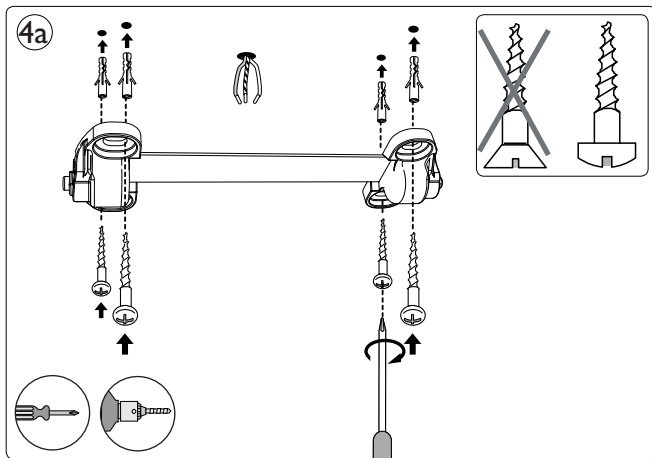

5

6

Signify  
I.B.R.S. / C.C.R.I. Numéro 10461  
5600 VB Eindhoven, the Netherlands  
☎ 00800-74454775

© 2019 Signify Holding

[www.philips.com/lighting](http://www.philips.com/lighting)

4404 029 07972  
Last update: 24/07/18