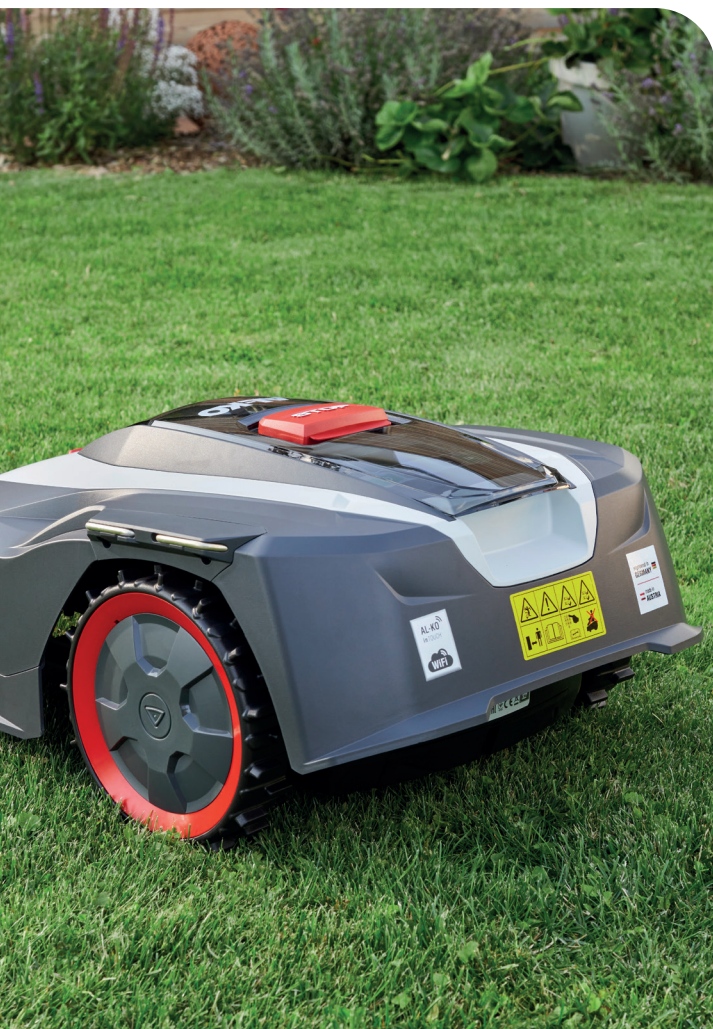

Nyd fritiden, mens Robolinho® stille og sikkert klipper din plæne til perfektion.

A close-up, slightly blurred view of a vibrant green lawn, showing the texture of the grass blades.

AL-KO Robolinho® robotplæneklipperne tilbyder en række fordele for dig som haveejer. Ud over at arbejde stille, sikkert og skånsomt kan de tilsluttes Smart Home eller Smart Gardening-system for større bekvemmelighed.

Double-Cut knivene af specialhærdet stål sikrer en jævn klipping med flot finish. Det fintklippede græsafklip formulerer hurtigt som naturlig gødning i plænen.

Takket være intelligent styring er disse robotplæneklippere i stand til at navigere i smalle passager ned til 60 cm. Med høj trækraft og profile-rede dæk klarer de også stigninger op til 45 %.

Med AL-KO Robolinho® robotplæneklipperne er du derfor altid sikret en plæne i topform.

”Smart, innovativ og nemt”

NARROW PASSAGE MODE

"Narrow Passage Mode" er en nyttig indstilling i Robolinho®, der sikrer effektiv klipning i vanskelige og snævre passager, for eksempel fra forhaven til baghaven eller under lignende forhold. Dette sikrer, at hele din græsplæne altid fremstår velplejet.

MODERNE DESIGN MED HØJ BAGENDE

Takket være det nye design med lavt skjold kan den nye Robolinho® nemt manøvrere under buske og hække.

Samtidig mindsker den høje bagende risikoen for, at Robolinho® sætter sig fast ved ujævnheder i plænen.