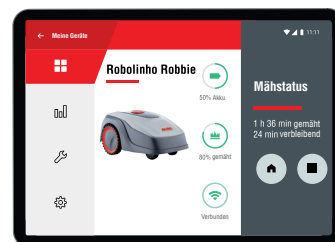

OFF PITCH PARKING

Smart Gardening

VORES SMARTE ROBOTPLÆNEKLIPPERE

Med AL-KO inTOUCH Smart Garden app og vores Smart Cloud forbinder du din Robolinho® og andre smarte havemaskiner til intelligente totalløsninger, der gør havearbejdet legende let. Det er ganske nemt at optimere forløb, automatisere processer fornuftigt, betjene din Robolinho®, uanset hvor du er, og modtage nyttige oplysninger om dine maskiner og din have.

KOMPATIBEL MED IFTTT, ALEXA OG AL-KO INTOUCH

Robolinho® robotplæneklipperne kan styres og automatiseres via IFTTT-rutiner, så du kan definere individuelle scenarier og synkronisere klipningen med fx vejrtjenester eller vandingsystemer. Via Amazon Alexa kan du med stemmestyring betjene robotten uden at løfte en finger.