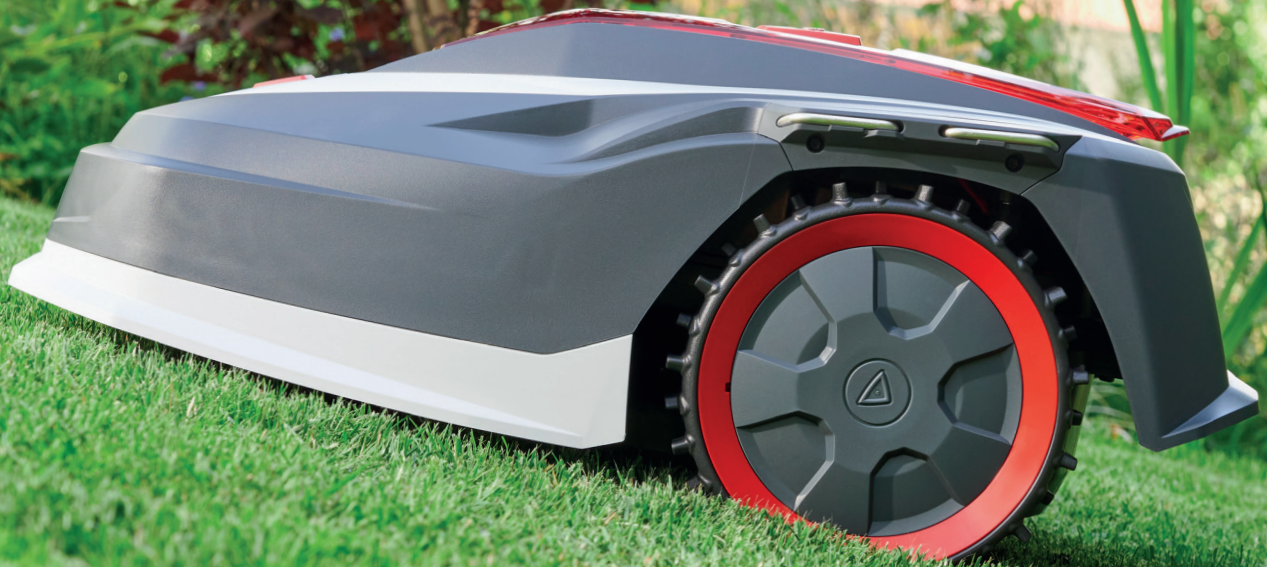

AL-KO

QUALITY FOR LIFE

AL-KO Ginge A/S
Godsbanegade 20
DK-9700 Brønderslev
Telefon +45 98 82 10 00
salg@al-ko.com
www.alko-garden.dk

Besøg os på:

[facebook.com/
ALKOGardentechDanmark](https://facebook.com/ALKOGardentechDanmark)

[AL-KO Gardentech](https://www.youtube.com/AL-KO%20Gardentech)