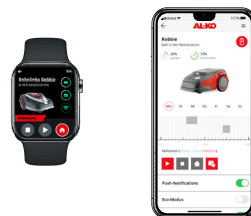

OFF PITCH PARKING

Smart Gardening

VORES SMARTE ROBOTPLÆNEKLIPPERE

Med AL-KO inTOUCH Smart Garden app og vores Smart Cloud forbinder du din Robolinho® og andre smarte havemaskiner til intelligente totalløsninger, der gør havearbejdet legende let. Det er ganske nemt at optimere forløb, automatisere processer fornuftigt, betjene din Robolinho®, uanset hvor du er, og modtage nyttige oplysninger om dine maskiner og din have.