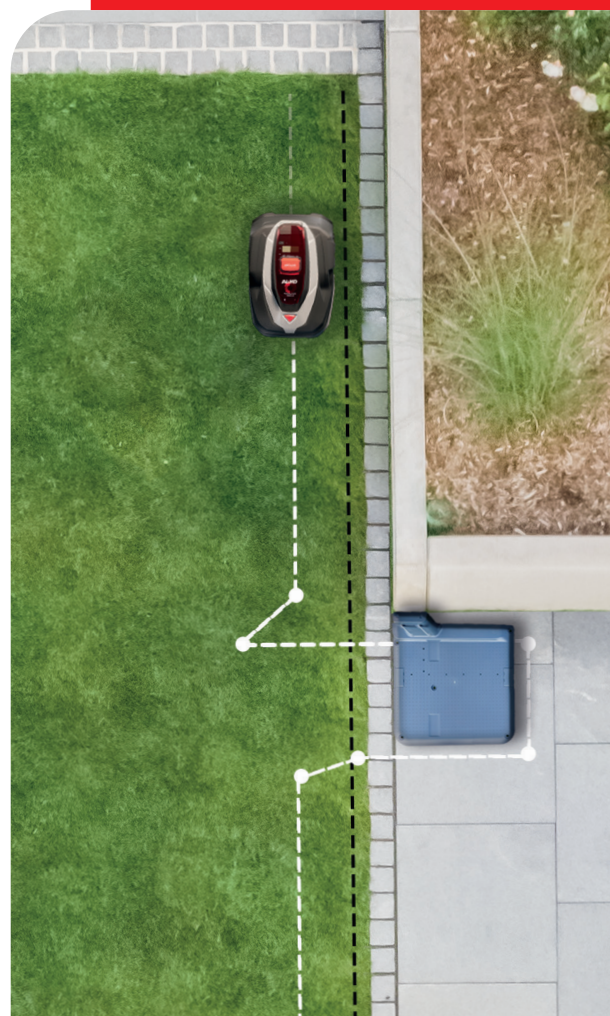

OFF PITCH PARKING