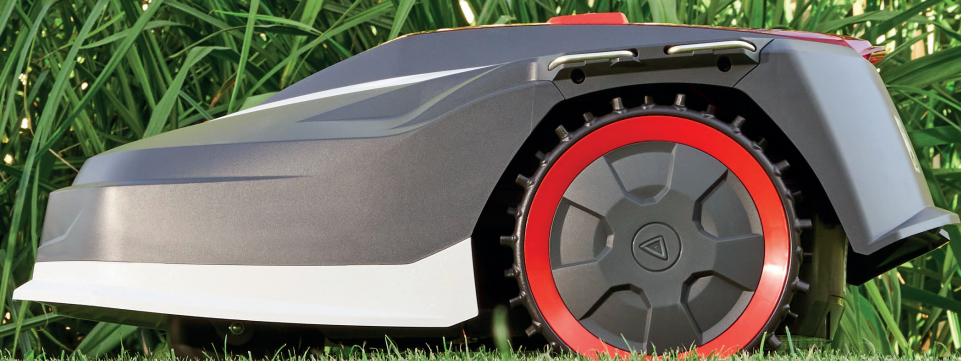

BRUGERVENLIG OG DRIFTSSIKKER

HØJ
SIKKERHED

VENDBARE
BIOKLIP-KNIVE

OP TIL 9
STARTPUNKTER

OP TIL 45%
STIGNINGER

LAVT
STØJNIVEAU
< 60 dB(A)

KLARER SMALLE
PASSAGER
60 cm

AUTOMATISK
OPDATERING

BØRSTELØS
MOTOR

INKL. JORDSØM
OG KABEL

KANTKLIP
FUNKTION

OP TIL
1.300 M²

OP TIL 22 CM
ARBEJDSBREDE