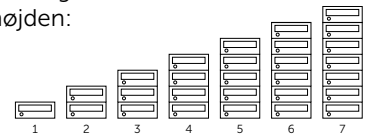

Model Farver / materialer Art.nr. Tun nr. EAN kode ekskl. moms inkl. moms

Allux LC4 - uden lås

Ny Allux systempostkasse seriefremstillet i galvaniseret pulverlakeret stål med sidehængt låge.
Til vægophæng, indmuring eller på stander.
Mål: HxBxD: 162 x 400 x 310 mm.
Brevindkast 35 x 332 mm.

Leveres i færdige moduler fra 1-7 i højden: