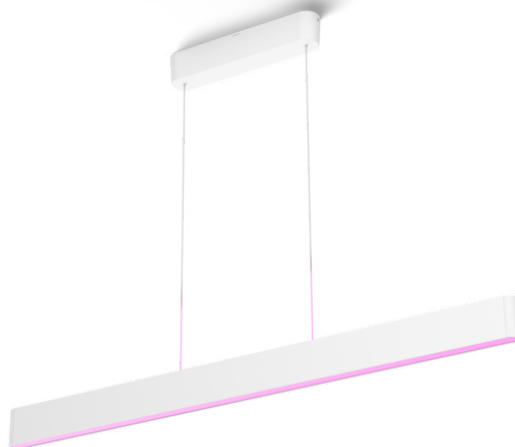

## Enkel og intelligent belysning

Ensis pendlens slanke design og opad- og nedadvendte lys, gør det let at kombinere det funktionelle med det stemningskabende. Kan fungere som en selvstændig lampe eller som en del af dit intelligente belysningsystem med Hue Bridgen.