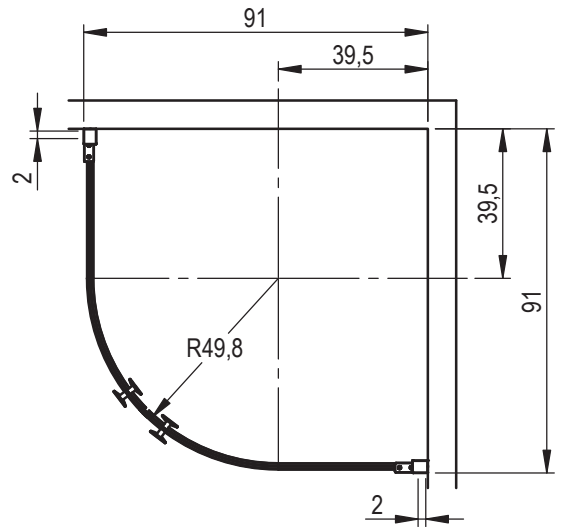

DANSANI
DANISH BATHROOM DESIGN

M1213-02

x1

160x600

160x566

160x603

160x606

160x609

160x611

x6
1600620

x3
1600624

x4
1600035

1600040

190330126

1

	X:
E80	77 - 79 cm
E90	87 - 89 cm
E100	97 - 99 cm

	X:
E81	79 - 81 cm
E91	89 - 91 cm
E101	99 - 101 cm

2

3

4

5

6

7

E81+E81 min.

E81+E81 max.

E91+E91 min.

E91+E91 max.

E101+E101 min.

E101+E101 max.