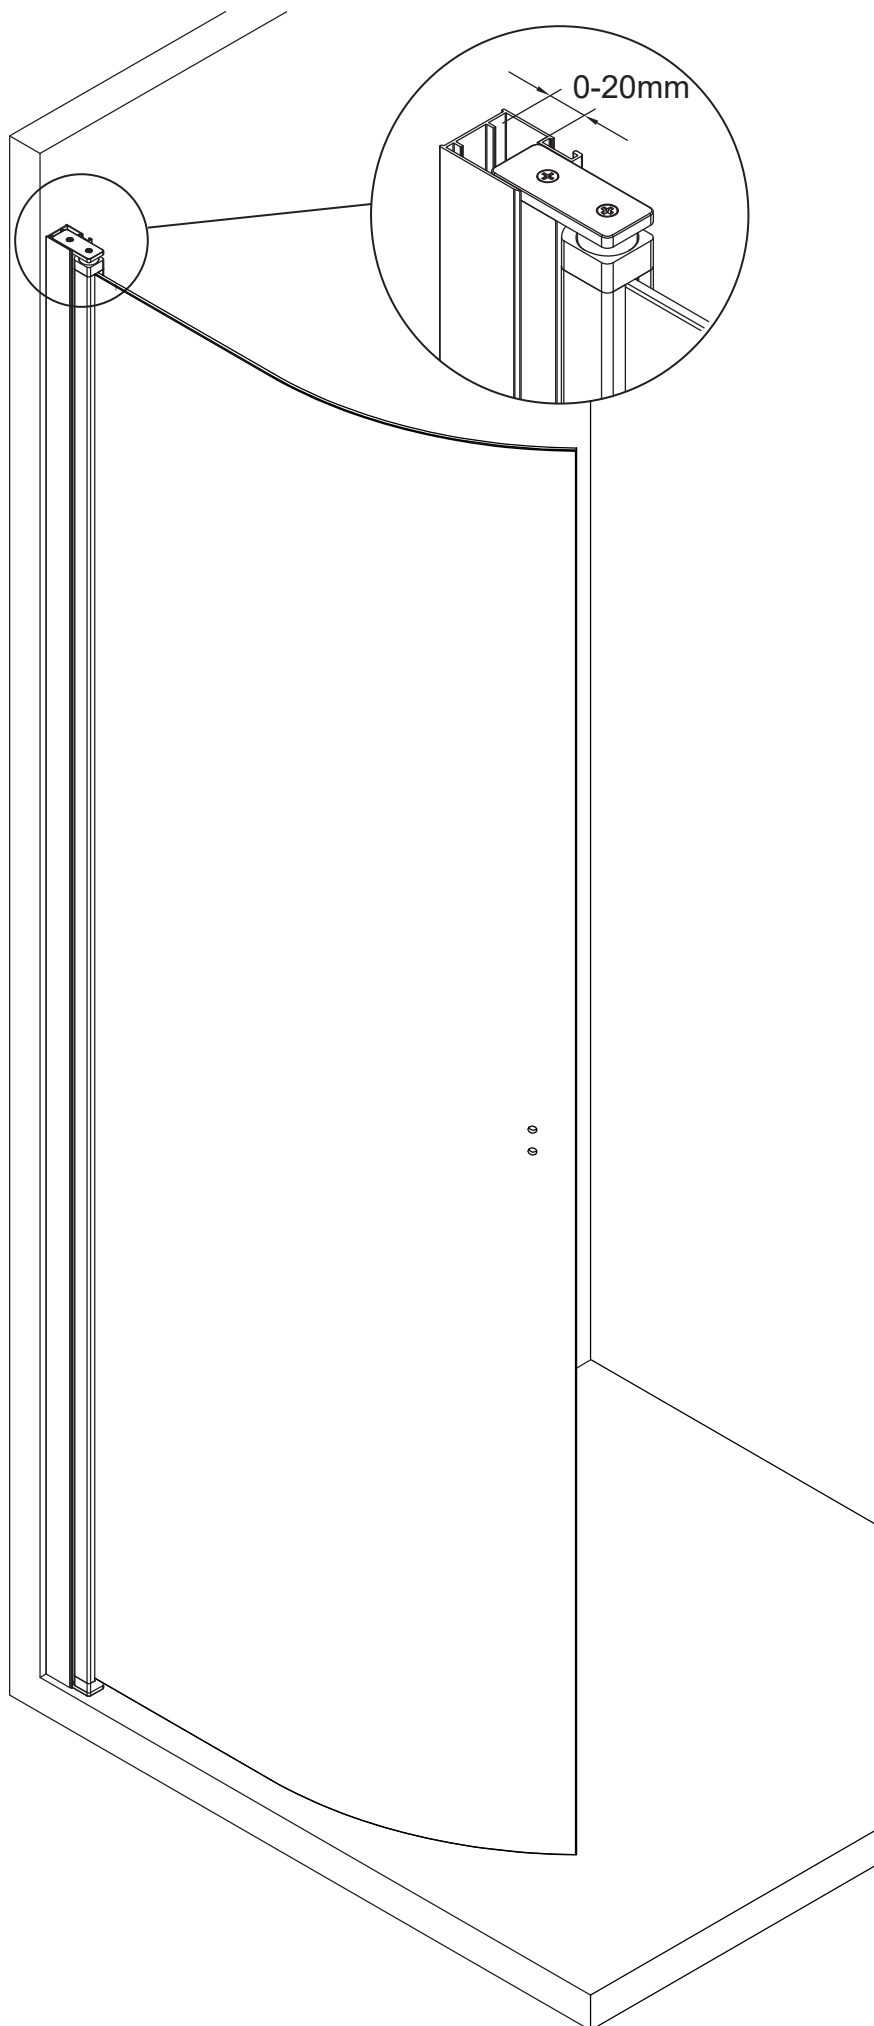

DANSANI
DANISH BATHROOM DESIGN

M1213-02

x1

160x600

160x566

160x603

160x606

160x609

160x611

x6
1600620

x3
1600624

x4
1600035

1600040

190330126

1

	X:
E80	77 - 79 cm
E90	87 - 89 cm
E100	97 - 99 cm

	X:
E81	79 - 81 cm
E91	89 - 91 cm
E101	99 - 101 cm

2

3

4

5

6

7

E81+E81 min.