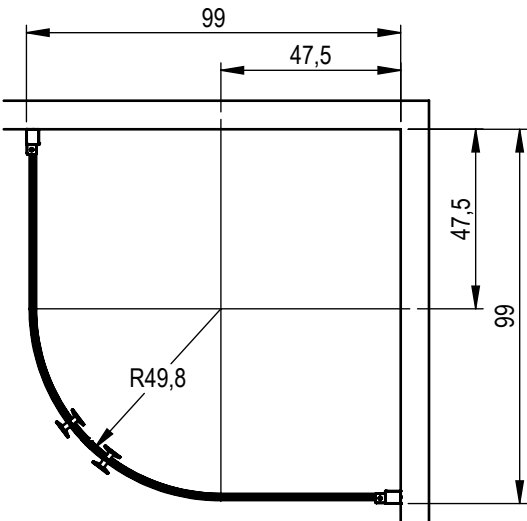

DANSANI
DANISH BATHROOM DESIGN

M1213-02

x1

160x600

160x566

160x603

160x606

160x609

160x611

x6
1600620

x3
1600624

x4
1600035

1600040

190330126

1

	X:
E80	77 - 79 cm
E90	87 - 89 cm
E100	97 - 99 cm

	X:
E81	79 - 81 cm
E91	89 - 91 cm
E101	99 - 101 cm

2

3

4

5

6

7

E81+E81 min.

E81+E81 max.

E91+E91 min.

E91+E91 max.

E101+E101 min.

E101+E101 max.