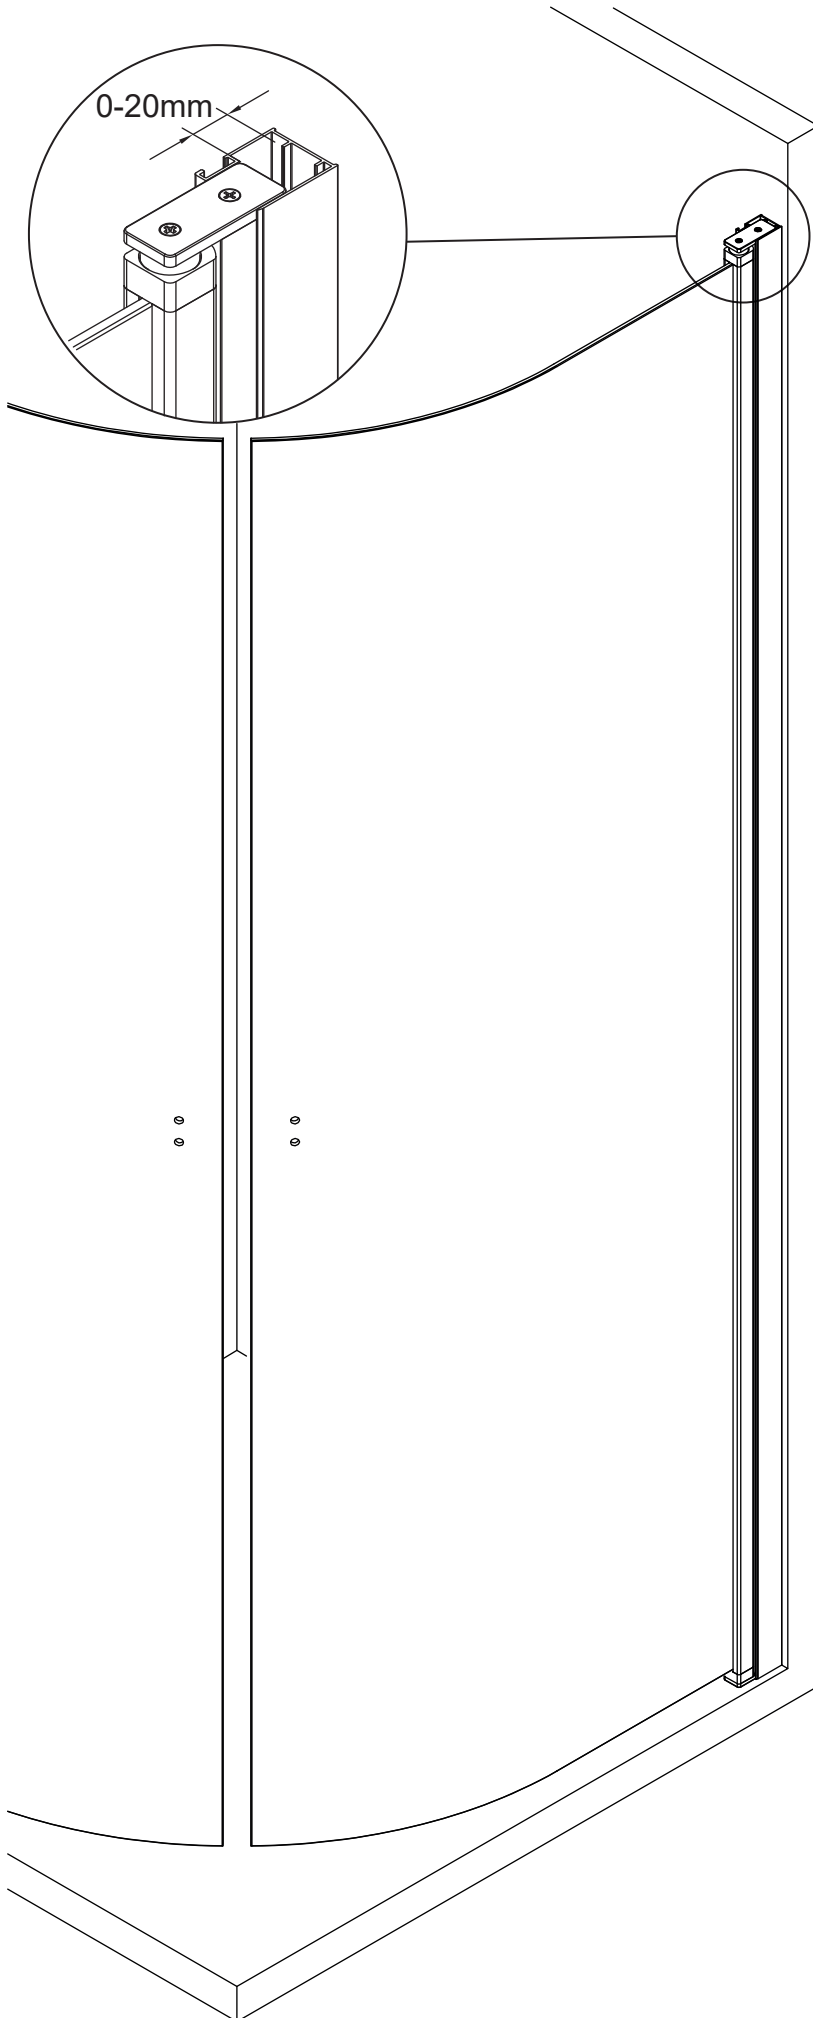

DANSANI
DANISH BATHROOM DESIGN

M1213-02

x1

160x600

160x566

160x603

160x606

160x609

160x611

x6
1600620

x3
1600624

x4
1600035

1600040

190330126

1

	X:
E80	77 - 79 cm
E90	87 - 89 cm
E100	97 - 99 cm

	X:
E81	79 - 81 cm
E91	89 - 91 cm
E101	99 - 101 cm

2

3

4

5

6

7

E81+E81 min.

E81+E81 max.

E91+E91 min.

E91+E91 max.

E101+E101 min.

E101+E101 max.