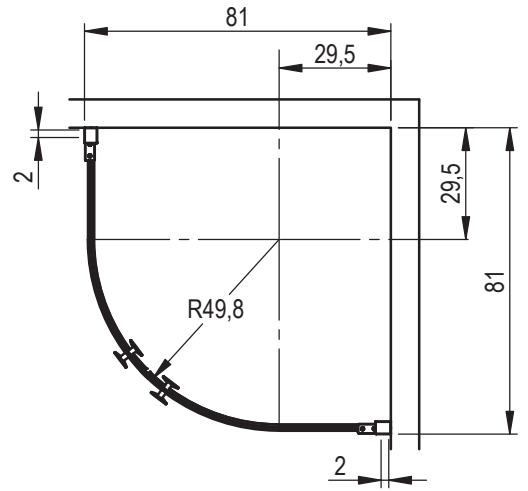

DANSANI
DANISH BATHROOM DESIGN

M1213-02

x1

160x600

160x566

160x603

160x606

160x609

160x611

x6
1600620

x3
1600624

x4
1600035

1600040

190330126

1

	X:
E80	77 - 79 cm
E90	87 - 89 cm
E100	97 - 99 cm

	X:
E81	79 - 81 cm
E91	89 - 91 cm
E101	99 - 101 cm

2

3

4

5

6

7

E81+E81 min.

E81+E81 max.

E91+E91 min.

E91+E91 max.

E101+E101 min.

E101+E101 max.