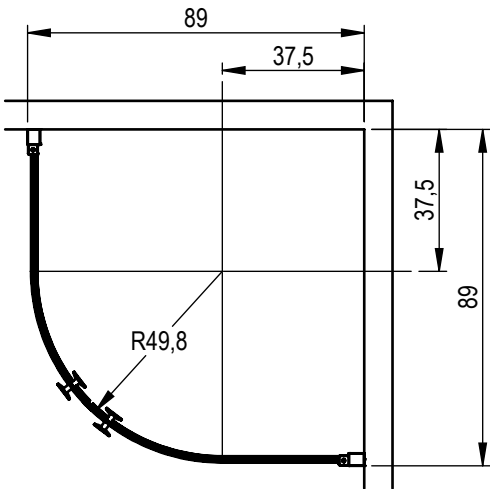

DANSANI
DANISH BATHROOM DESIGN

M1213-02

x1

160x600

160x566

160x603

160x606

160x609

160x611

x6
1600620

x3
1600624

x4
1600035

1600040

190330126

1

	X:
E80	77 - 79 cm
E90	87 - 89 cm
E100	97 - 99 cm

	X:
E81	79 - 81 cm
E91	89 - 91 cm
E101	99 - 101 cm

2

3

4

5

6

7

E81+E81 min.

E81+E81 max.

E91+E91 min.

E91+E91 max.

E101+E101 min.

E101+E101 max.