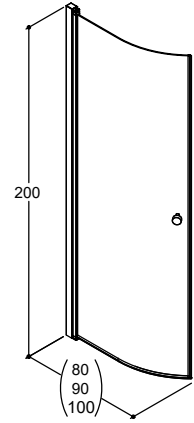

DANSANI
DANISH BATHROOM DESIGN

M1213-02

x1

160x600

160x566

160x603

160x606

160x609

160x611

x6
1600620

x3
1600624

x4
1600035

1600040

190330126

1

	X:
E80	77 - 79 cm
E90	87 - 89 cm
E100	97 - 99 cm

	X:
E81	79 - 81 cm
E91	89 - 91 cm
E101	99 - 101 cm

2

3

4

5

6

7

E81+E81 min.