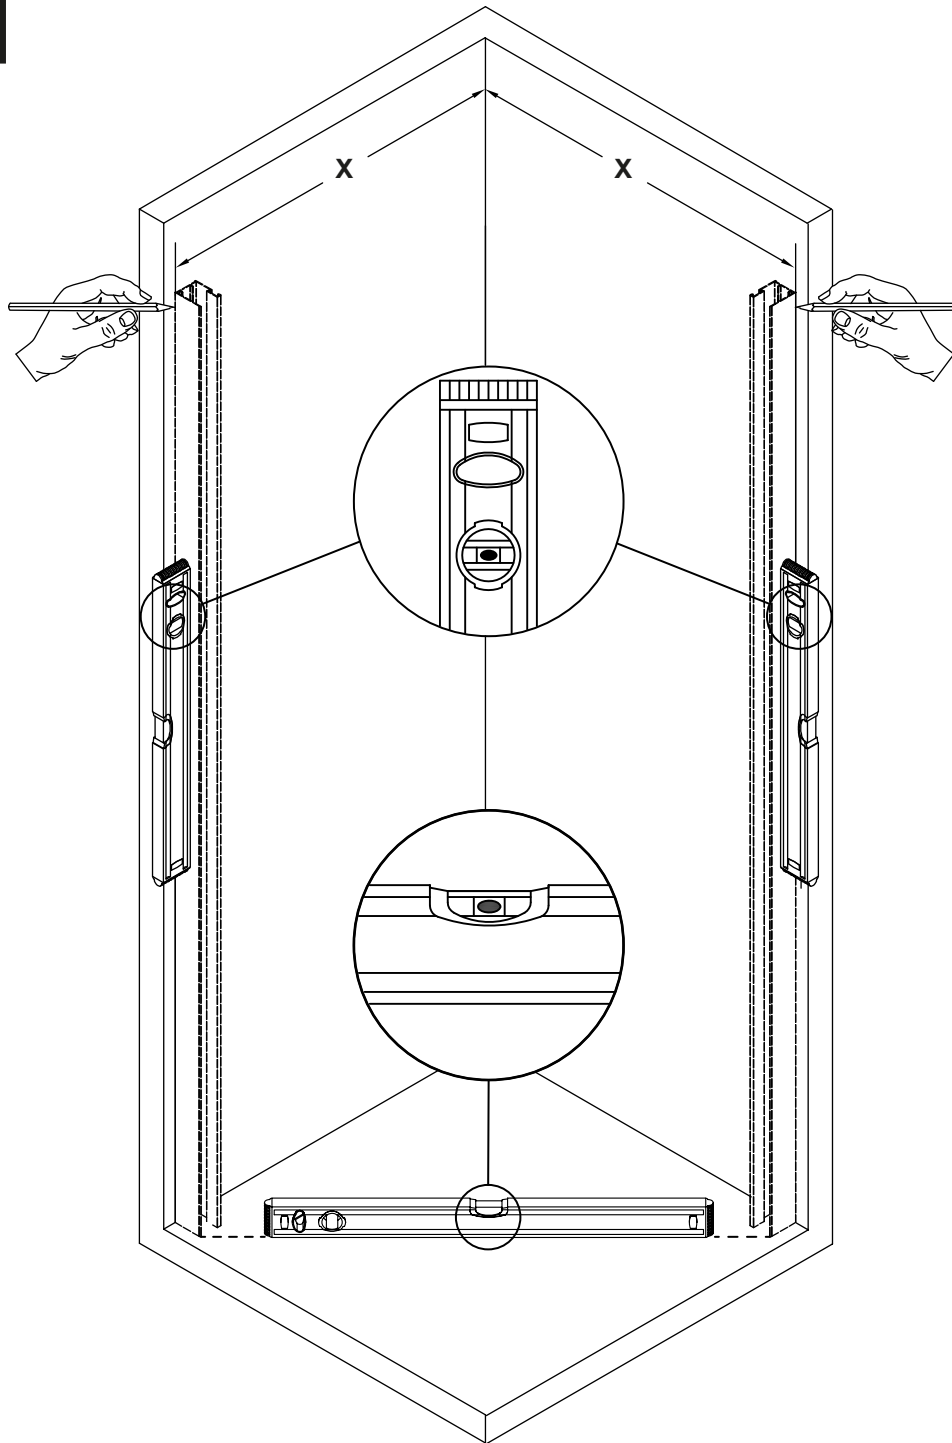

DANSANI
DANISH BATHROOM DESIGN

M1213-02

x1

160x600

160x566

160x603

160x606

160x609

160x611

x6
1600620

x3
1600624

x4
1600035

1600040

190330126

1

	X:
E80	77 - 79 cm
E90	87 - 89 cm
E100	97 - 99 cm

	X:
E81	79 - 81 cm
E91	89 - 91 cm
E101	99 - 101 cm

2

3

4

5

6

7

E81+E81 min.