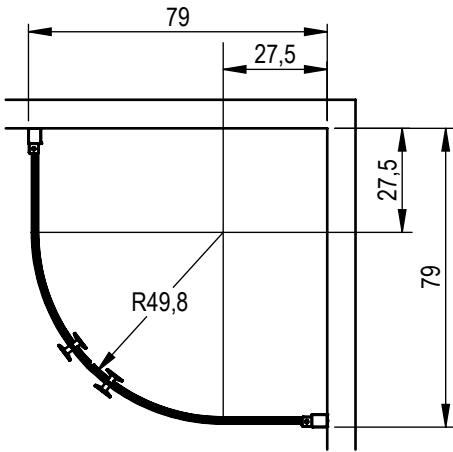

DANSANI
DANISH BATHROOM DESIGN

M1213-02

x1

160x600

160x566

160x603

160x606

160x609

160x611

x6
1600620

x3
1600624

x4
1600035

1600040

190330126

1

	X:
E80	77 - 79 cm
E90	87 - 89 cm
E100	97 - 99 cm

	X:
E81	79 - 81 cm
E91	89 - 91 cm
E101	99 - 101 cm

2

3

4

5

6

7

E81+E81 min.

E81+E81 max.

E91+E91 min.

E91+E91 max.

E101+E101 min.

E101+E101 max.