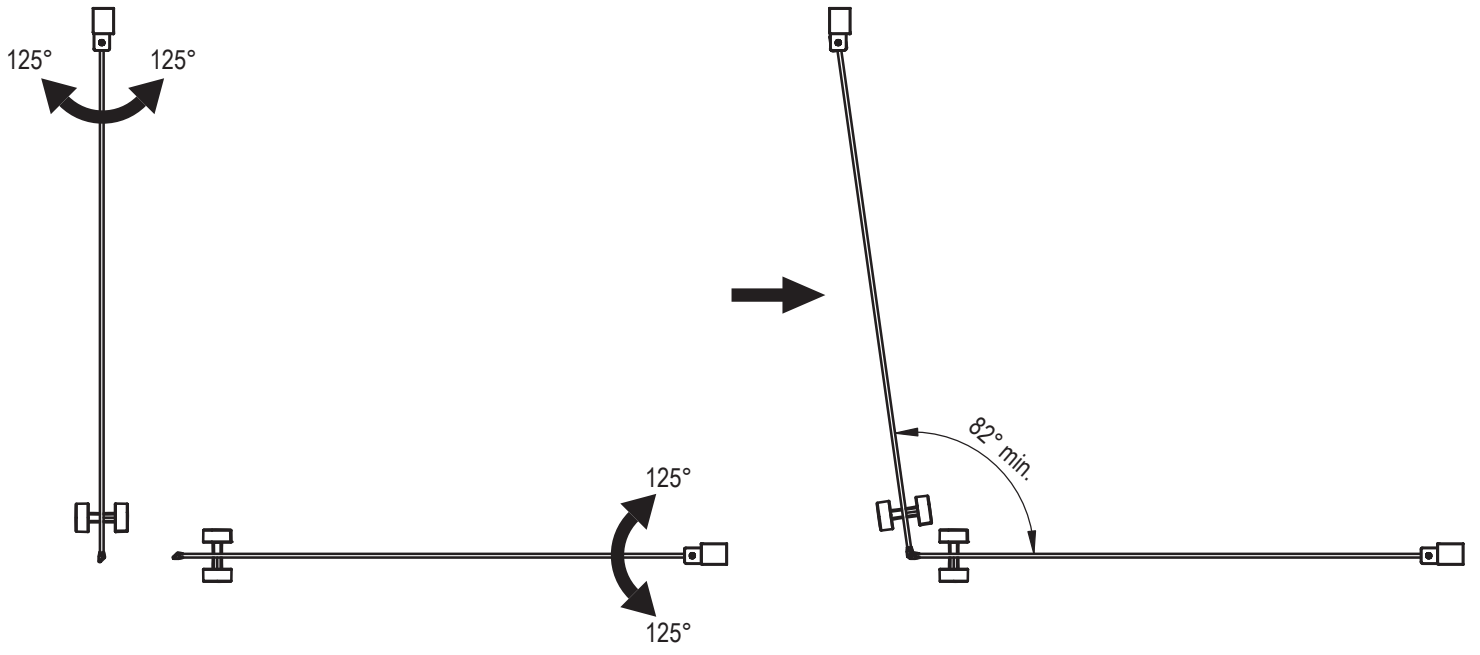

DANSANI
DANISH BATHROOM DESIGN

M1213-02

x1

160x600

160x566

160x603

160x606

160x609

160x611

x6
1600620

x3
1600624

x4
1600035

1600040

190330126

1

	X:
E80	77 - 79 cm
E90	87 - 89 cm
E100	97 - 99 cm

	X:
E81	79 - 81 cm
E91	89 - 91 cm
E101	99 - 101 cm

2

3

4

5

6

7

E81+E81 min.

E81+E81 max.

E91+E91 min.

E91+E91 max.

E101+E101 min.

E101+E101 max.