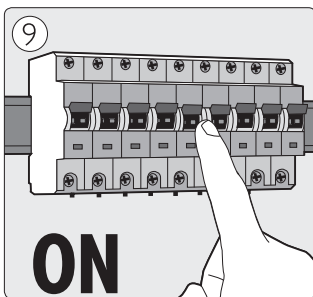

4

5

5

6

Signify
I.B.R.S. / C.C.R.I. Numéro 10461
5600 VB Eindhoven, the Netherlands
☎00800-74454775

© 2019 Signify Holding

www.philips.com/lighting

4404 029 00782
Last update: 31/10/18