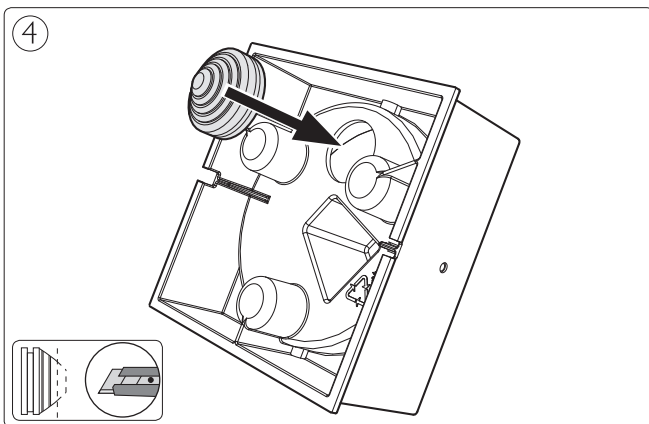

4

5

5

6

Signify
I.B.R.S. / C.C.R.I. Numéro 10461
5600 VB Eindhoven, the Netherlands
☎00800-74454775

© 2019 Signify Holding

www.philips.com/lighting

4404 029 00782
Last update: 31/10/18