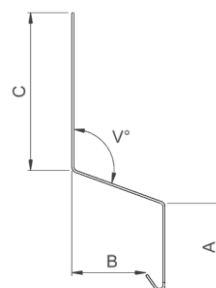

TEKNISK INFORMATION

Facadeprofil type 6 - standard

Facadeinddækningsprofil type 2 – standard

Alle mål er i mm.

Profil længde er 1000 mm.

Klinket 25 mm for overlæg.

SPECIALPROFILER

Profiler kan bl.a. leveres i følgende materialer:

- Aluminium
- Prælakeret aluminium
- Zink
- Forpatineret zink (Quartz)
- Kobber
- For pulverlakerede profiler eller andre materialer – kontakt JUAL

Type 6

Type 2

Profiler kan varieres i dimensionerne: A, B, C og V° samt længden.