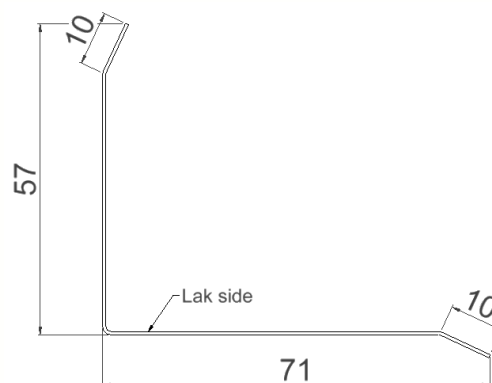

WIN FACADEPROFILER

PRODUKTBESKRIVELSE

ANVENDELSE:

Anvendes i vandrette samlinger f.eks. mellem mur og træbeklædning.

MATERIALE:

Blank: Aluminium EN AW-1050

Prælakeret: Aluminium EN AW-3105

VARENUMRE

Varenummer	DB-nr.	Type	Længde i mm	Materiale tykkelse i mm	Farve
6A	5236564	Facadeprofil	1000	0,6 alu	Blank
6AS	1682633	Facadeprofil	1000	0,6 alu	Sort Ral 9005/30
6B	5236565	Facadeprofil	1000	0,6 alu	Blank
6BS	1670916	Facadeprofil	1000	0,6 alu	Sort Ral 9005/30
6C	5236566	Facadeprofil	1000	0,6 alu	Blank
6CS	1670920	Facadeprofil	1000	0,6 alu	Sort Ral 9005/30
2C	5241138	Facadeinddækningsprofil	1000	0,6 alu	Blank
2CS	1682634	Facadeinddækningsprofil	1000	0,6 alu	Sort Ral 9005/30

TEKNISK INFORMATION

Facadeprofil type 6 - standard

Facadeinddækningsprofil type 2 – standard

Alle mål er i mm.

Profil længde er 1000 mm.

Klinket 25 mm for overlæg.

SPECIALPROFILER

Profiler kan bl.a. leveres i følgende materialer:

- Aluminium
- Prælakeret aluminium
- Zink
- Forpatineret zink (Quartz)
- Kobber
- For pulverlakerede profiler eller andre materialer – kontakt JUAL

Type 6

Type 2

Profiler kan varieres i dimensionerne: A, B, C og V° samt længden.