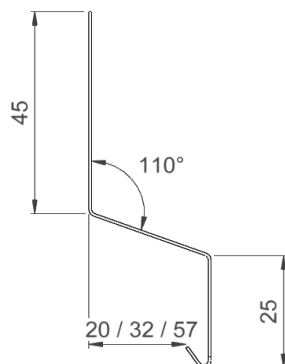

WIN FACADEPROFILER

PRODUKTBESKRIVELSE

ANVENDELSE:

Anvendes i vandrette samlinger f.eks. mellem mur og træbeklædning.

MATERIALE:

Blank: Aluminium EN AW-1050

Prælakeret: Aluminium EN AW-3105

VARENUMRE

Varenummer	DB-nr.	Type	Længde i mm	Materiale tykkelse i mm	Farve
6A	5236564	Facadeprofil	1000	0,6 alu	Blank
6AS	1682633	Facadeprofil	1000	0,6 alu	Sort Ral 9005/30
6B	5236565	Facadeprofil	1000	0,6 alu	Blank
6BS	1670916	Facadeprofil	1000	0,6 alu	Sort Ral 9005/30
6C	5236566	Facadeprofil	1000	0,6 alu	Blank
6CS	1670920	Facadeprofil	1000	0,6 alu	Sort Ral 9005/30
2C	5241138	Facadeinddækningsprofil	1000	0,6 alu	Blank
2CS	1682634	Facadeinddækningsprofil	1000	0,6 alu	Sort Ral 9005/30

TEKNISK INFORMATION

Facadeprofil type 6 - standard

Facadeinddækningsprofil type 2 – standard

Alle mål er i mm.

Profil længde er 1000 mm.

Klinket 25 mm for overlæg.

SPECIALPROFILER

Profiler kan bl.a. leveres i følgende materialer:

- Aluminium
- Prælakeret aluminium
- Zink
- Forpatineret zink (Quartz)
- Kobber
- For pulverlakerede profiler eller andre materialer – kontakt JUAL

Type 6

Type 2

Profiler kan varieres i dimensionerne: A, B, C og V° samt længden.