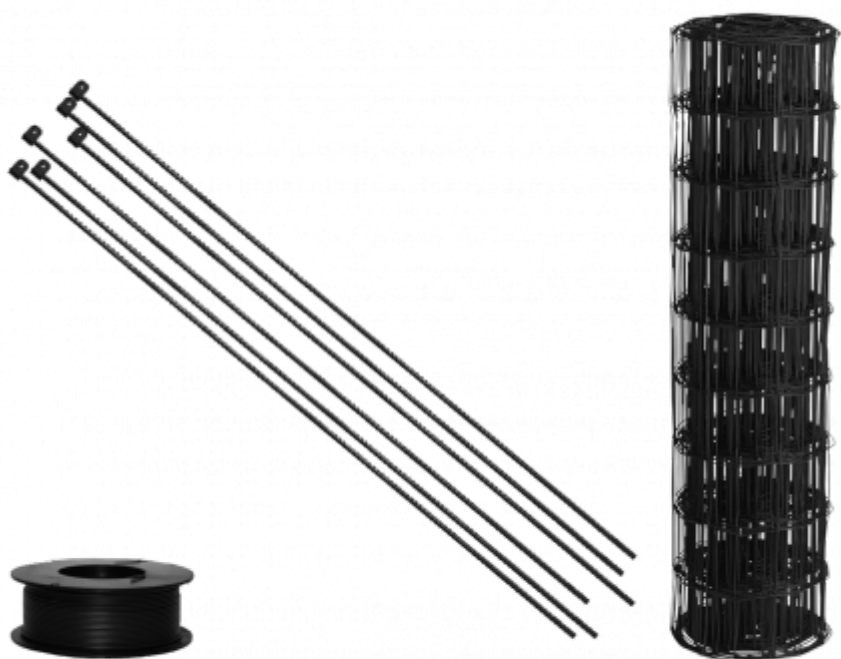

## Havehegnspakke inkl. tentorpæle og bindetråd, SORT

**Art. no.:**

900-030

**DB nr.:**

1935012

Komplet havehegnspakke - klar til opsætning.

Består af plastbelagt trådhavehegn i sort farve, med en maskestørrelse på 10 x 10 cm og en højde på 90 cm, sortlakerede tentorstålpæle i Ø10 x 1450 mm og bindetråd. Pælene sættes med en afstand på ca. 3 meter og monteres på hegnet med den medfølgende bindetråd.

Trådhavehegnet er velegnet til indhegning af haven eller som midlertidig hundehegn.

Art. no. 900-030 = 25 m havehegn inkl. 10 stk tentorpæle og bindetråd

Art. no. 900-031 = 50 m havehegn inkl. 20 stk tentorpæle og bindetråd

Art. no. 900-032 = 75 m havehegn inkl. 30 stk tentorpæle og bindetråd

Art. no. 900-033 = 100 m havehegn inkl. 40 stk tentorpæle og bindetråd

**Stk:**

1

## Produktvariationer:

Art. no.	DB nr.	Farve	Højde	Maskestørrelse	Meter pr. stk	Stk
900-030	1935012	Sort	90 cm	10 x 10 cm	25,00	1
900-031	1935014	Sort	90 cm	10 x 10 cm	50,00	1
900-032	1935015	Sort	90 cm	10 x 10 cm	75,00	1
900-033	1935016	Sort	90 cm	10 x 10 cm	100,00	1