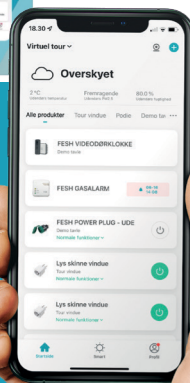

RØGALARM – 230V HVID

VAREDATA

Art no.:	203007
Ean nr.:	5713692030075
Vægt:	250 gram
Størrelse:	125 x 60 x 125 mm
Mål(Bagstykke):	Ø105 x 55 mm
Mål(Røgalarm):	Ø120 x 55 mm
Farve:	Hvid
Garanti:	5 år
Spænding:	230 - 240V
Batteri inkl.:	Ja (Type: 9V - 6LR61)
Forbindelse:	Wi-Fi 2,4 GHz
Frekvens:	50-60 Hz
Røgfølsomhed:	0,65% - 1,52%
Luffugtighed:	10% - 90%
Funktionstemperatur:	0 til +40 grader
Lydstyrke:	85 db / 3 m
IP Klasse:	IP20

FESH SMART Røgalarm tilsluttes 230V og kobles blot på dit Wi-Fi. Er forsynet med backup-batteri. Forbind til FESH app'en og du får omgående besked på din telefon hvis alarmer går i gang. FESH SMART Røgalarm giver optimal sikkerhed. Overvåg batteriniveau på dine alarmer og få besked om, hvilken alarm der er aktiveret ved røgdudvikling. Det giver dig ekstra tryghed, når børn og husdyr er alene hjemme – uanset hvor du befinder dig. Kan kombineres med SMART Røgalarm til batteri (art. no. 203006).

FESH-app'en henter du gratis lige her >>>>>

HVAD ER FESH SMART HOME?

LIGHT

Energirigtige lyskilder til hele hjemmet

COMFORT

Gør hverdagen lettere for dig

SAFETY

Alarmer der gi'r dig optimal tryghed

Det danskudviklede FESH-koncept samler enkel styring af hjemmest lys, komfort og sikkerhed i én app. Det kræver kun opkobling til dit eget WiFi, så kan du styre dit hjem fra telefonen, uanset hvor du befinder dig. Fesh består af en lang række Smart-produkter og kan bl.a. stemmestyres via f.eks. Google, Alexa eller Siri. Fesh-appen accepterer desuden Zigbee produkter fra andre producenter samt andre produkter der benytter TUYA-software.