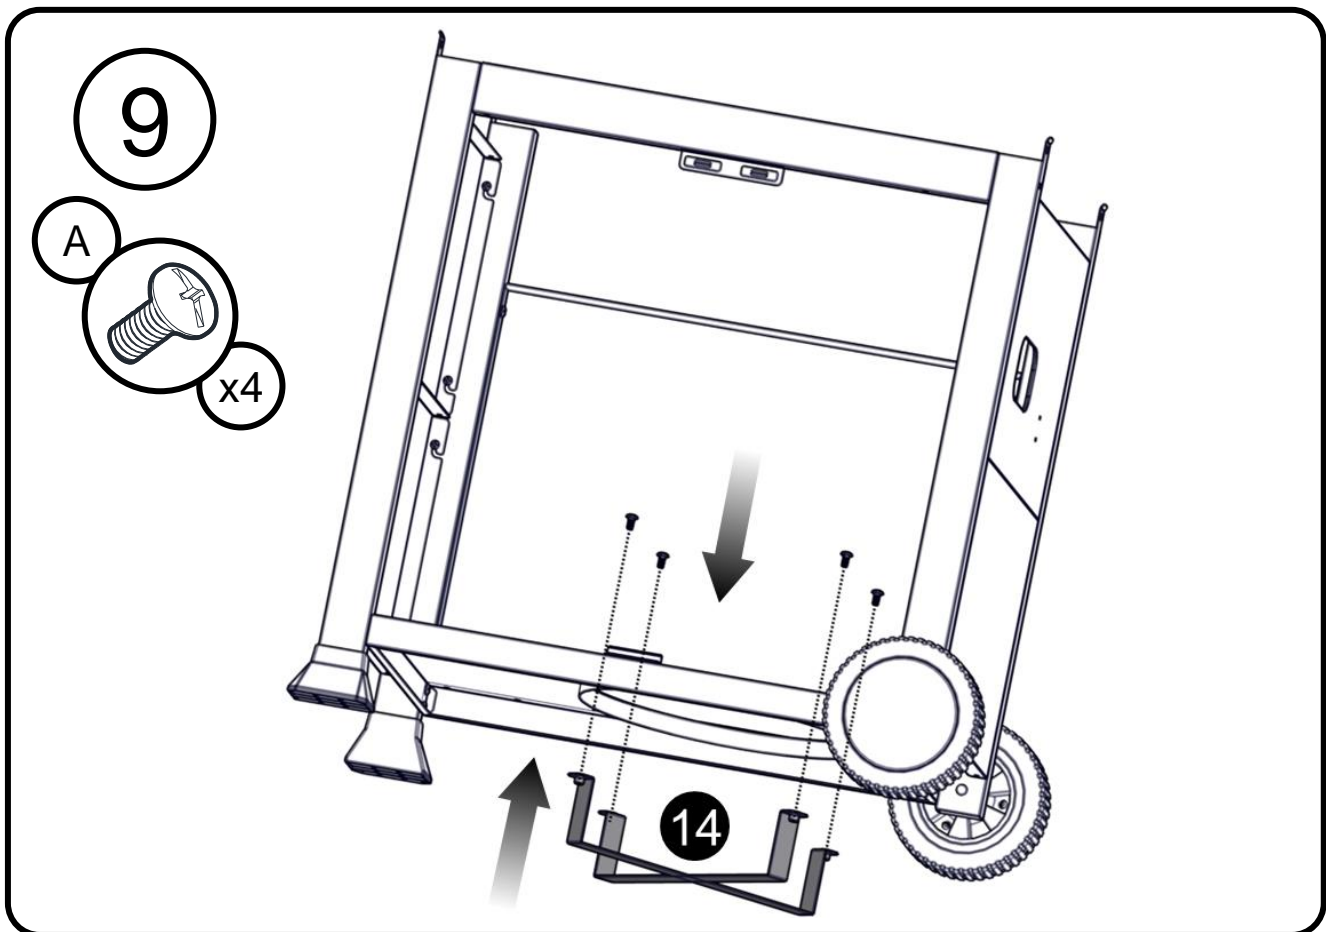

## Liste over dele

Oval hovedskruer  
W1/4"-20X1/2"

Oval hovedskruer  
W5/32-32 x 25/64"

Møtrik  
5/16"

Flad spændeskive  
5/16"

Flad spændeskive  
W5/32"

15

16