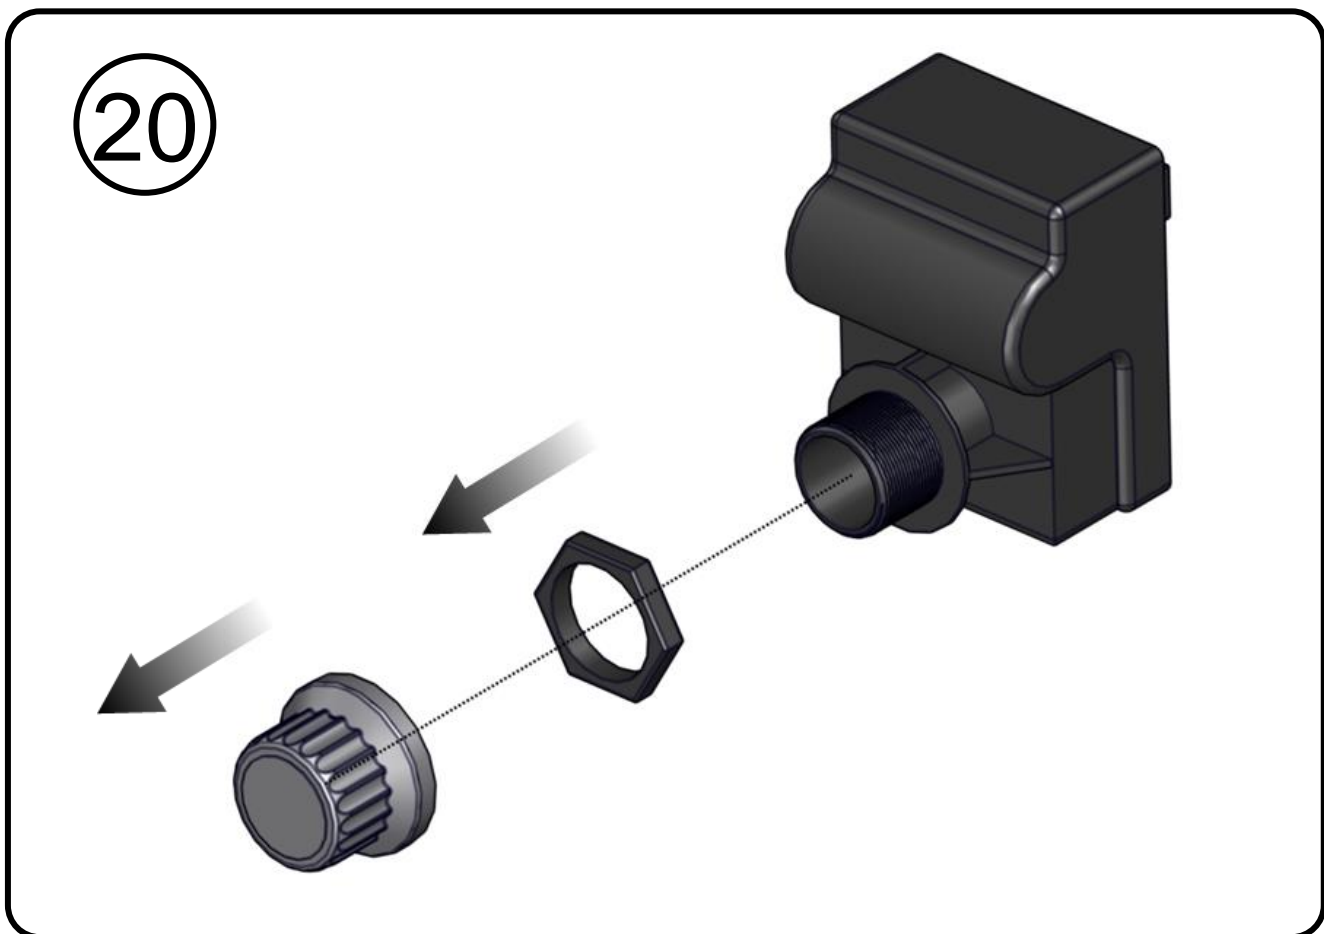

## Liste over dele

Oval hovedskruer  
W1/4"-20X1/2"

Oval hovedskruer  
W5/32-32 x 25/64"

Møtrik  
5/16"

Flad spændeskive  
5/16"

Flad spændeskive  
W5/32"

15

16