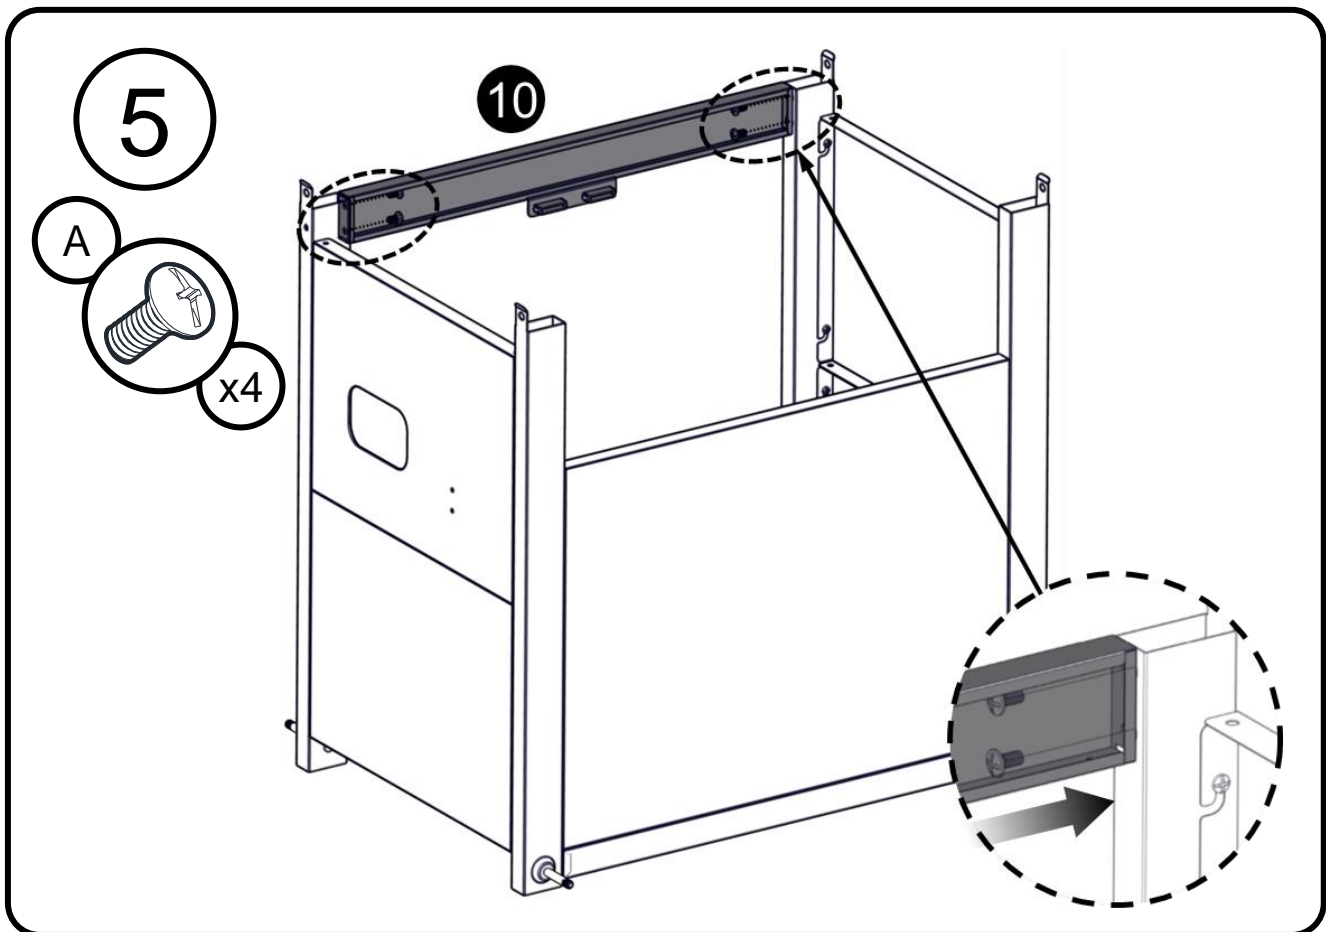

## Liste over dele

Oval hovedskruer  
W1/4"-20X1/2"

Oval hovedskruer  
W5/32-32 x 25/64"

Møtrik  
5/16"

Flad spændeskive  
5/16"

Flad spændeskive  
W5/32"

15

16