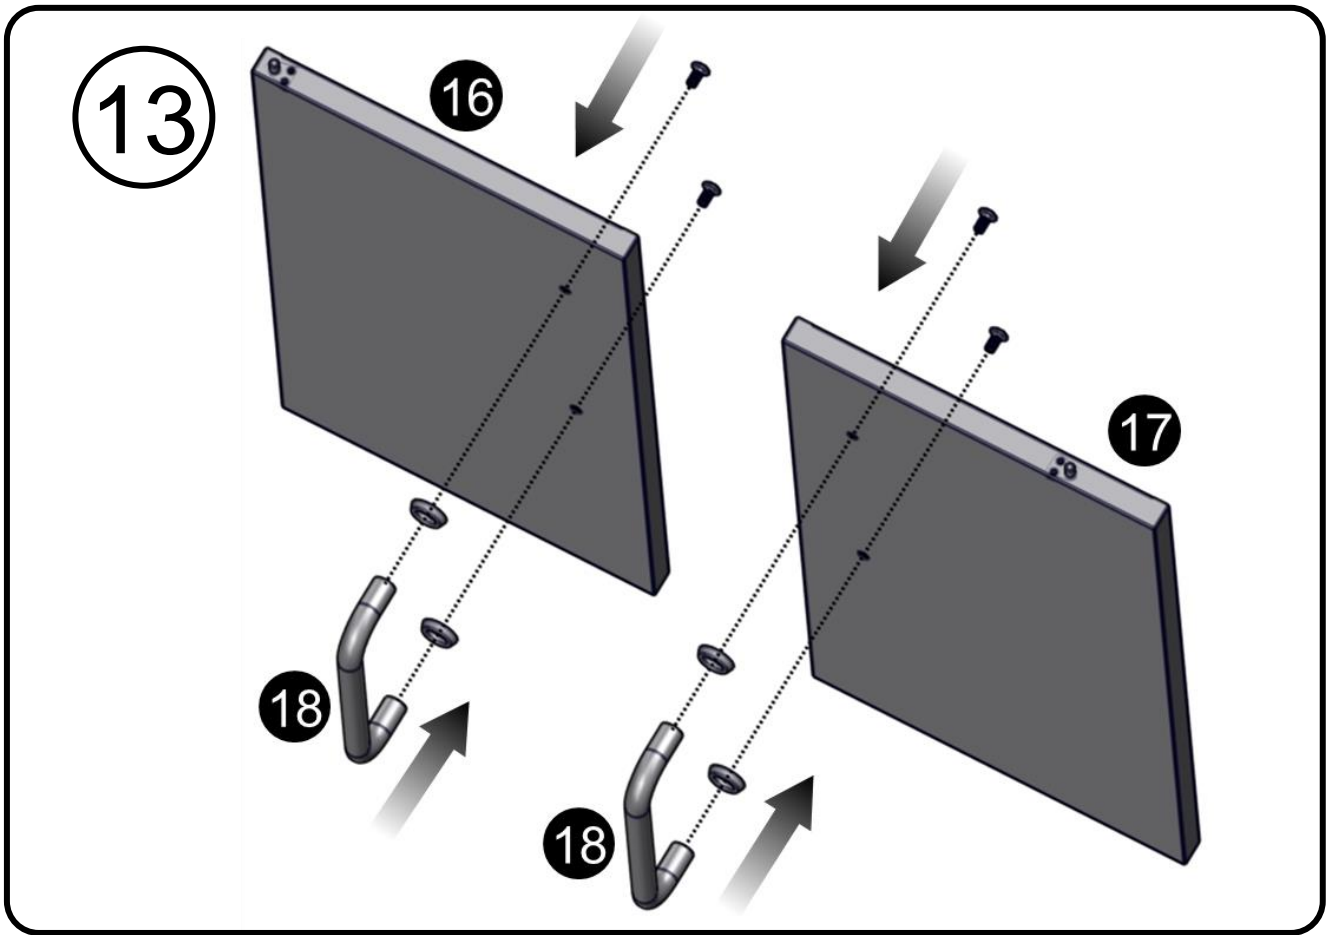

## Liste over dele

Oval hovedskruer  
W1/4"-20X1/2"

Oval hovedskruer  
W5/32-32 x 25/64"

Møtrik  
5/16"

Flad spændeskive  
5/16"

Flad spændeskive  
W5/32"

15

16