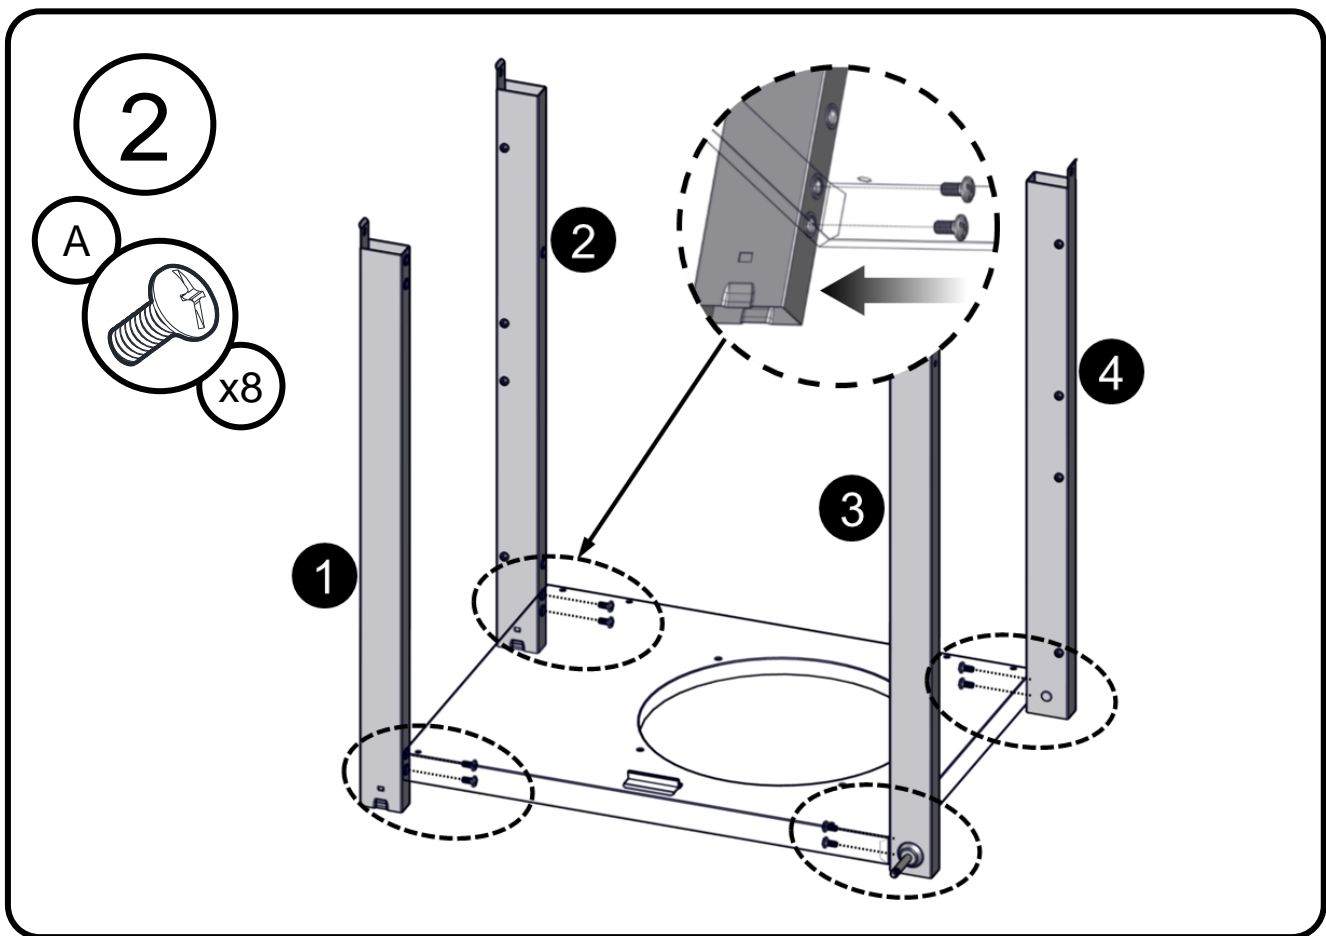

## Liste over dele

Oval hovedskruer  
W1/4"-20X1/2"

Oval hovedskruer  
W5/32-32 x 25/64"

Møtrik  
5/16"

Flad spændeskive  
5/16"

Flad spændeskive  
W5/32"

15

16