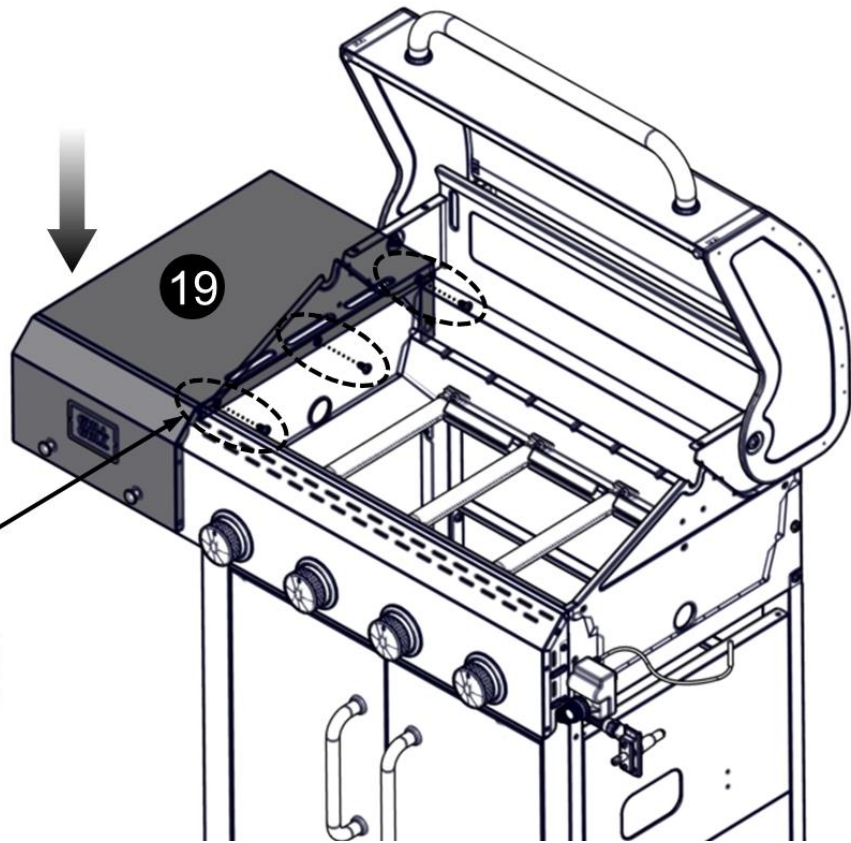

## Liste over dele

Oval hovedskruer  
W1/4"-20X1/2"

Oval hovedskruer  
W5/32-32 x 25/64"

Møtrik  
5/16"

Flad spændeskive  
5/16"

Flad spændeskive  
W5/32"

15

16