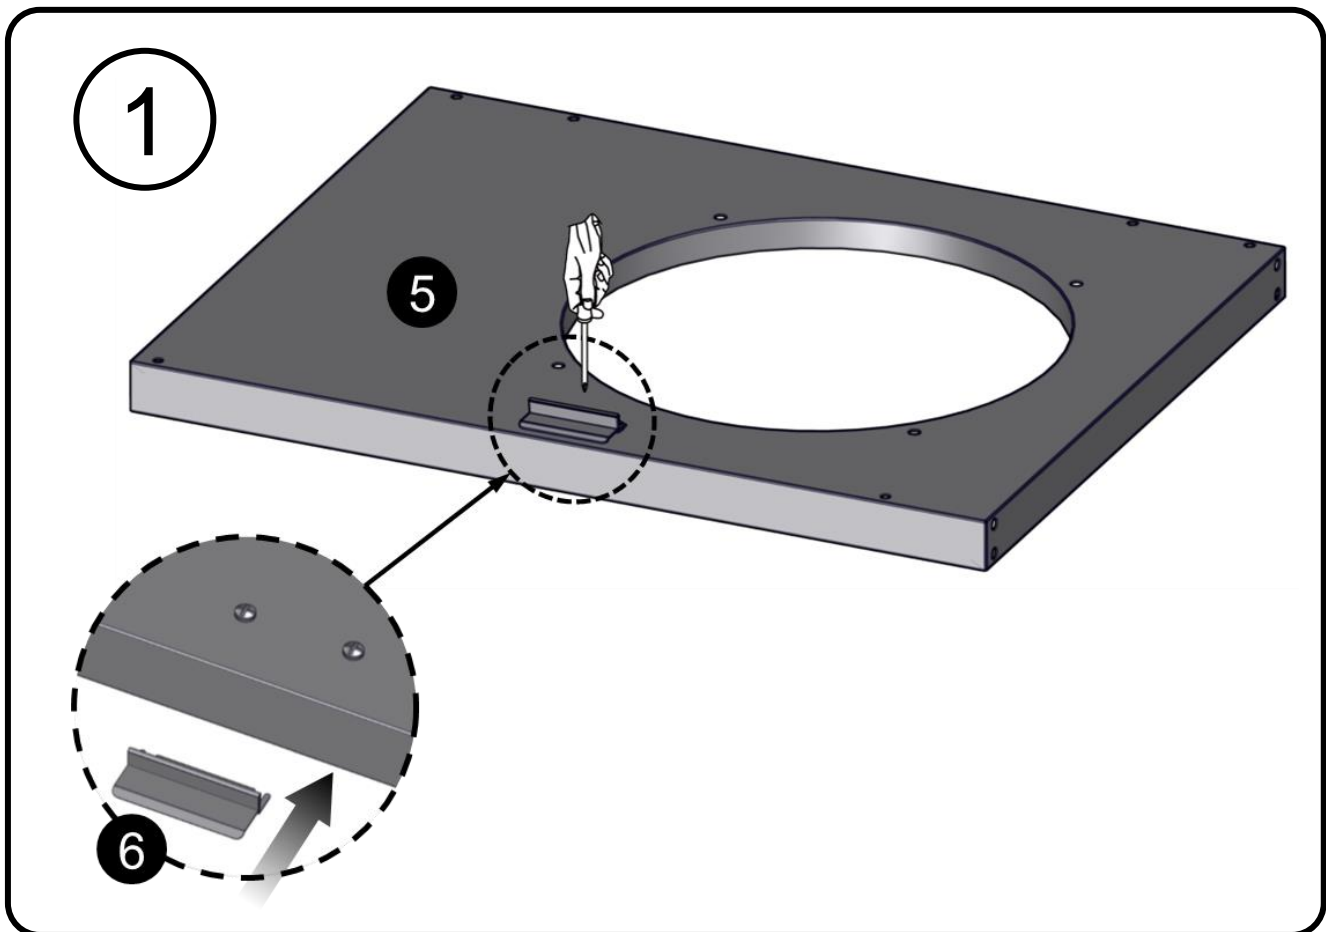

## Liste over dele

Oval hovedskruer  
W1/4"-20X1/2"

Oval hovedskruer  
W5/32-32 x 25/64"

Møtrik  
5/16"

Flad spændeskive  
5/16"

Flad spændeskive  
W5/32"

15

16