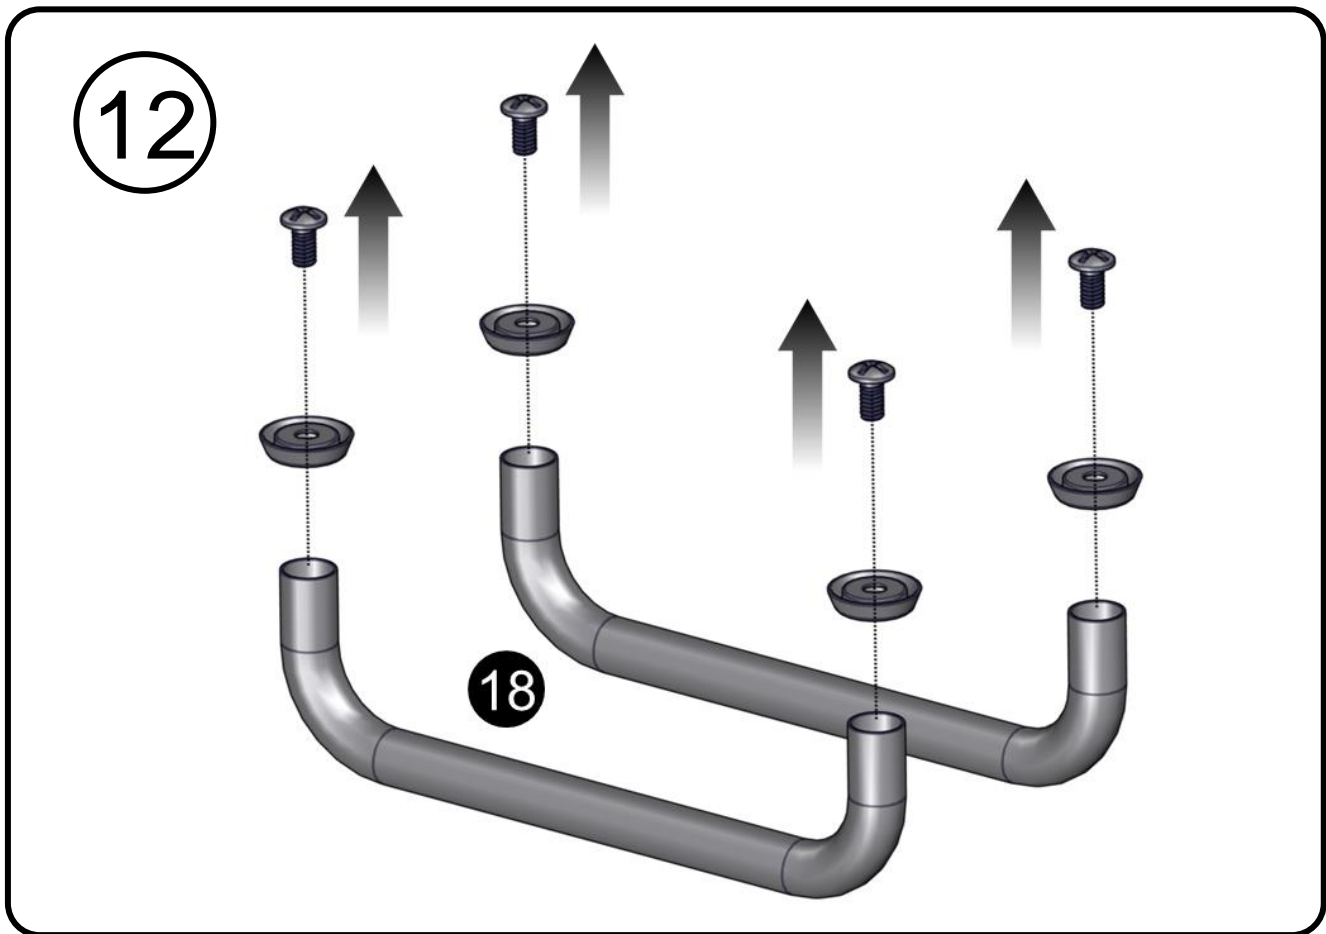

## Liste over dele

Oval hovedskruer  
W1/4"-20X1/2"

Oval hovedskruer  
W5/32-32 x 25/64"

Møtrik  
5/16"

Flad spændeskive  
5/16"

Flad spændeskive  
W5/32"

15

16