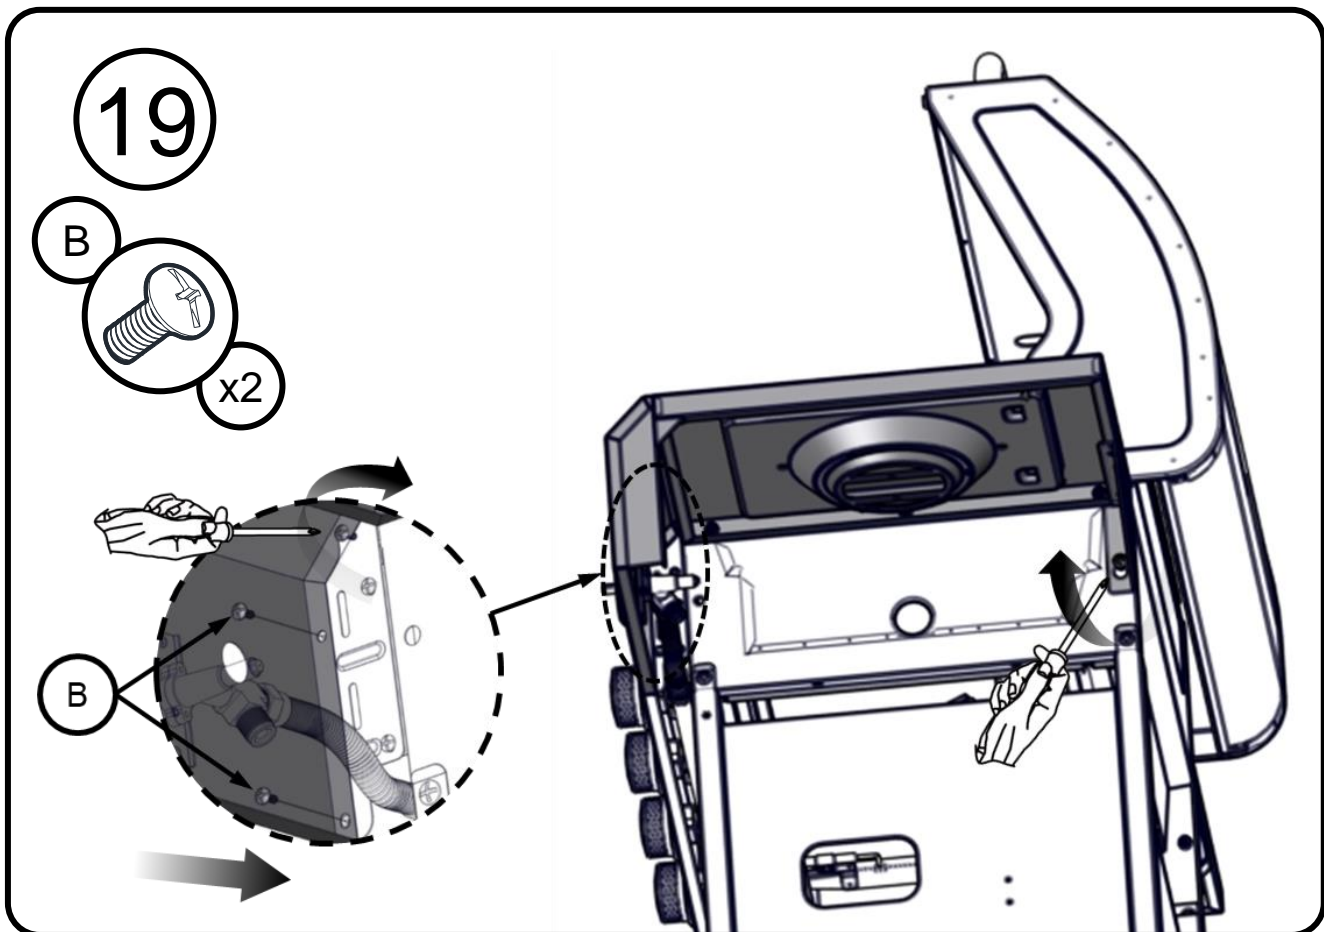

## Liste over dele

Oval hovedskruer  
W1/4"-20X1/2"

Oval hovedskruer  
W5/32-32 x 25/64"

Møtrik  
5/16"

Flad spændeskive  
5/16"

Flad spændeskive  
W5/32"

15

16