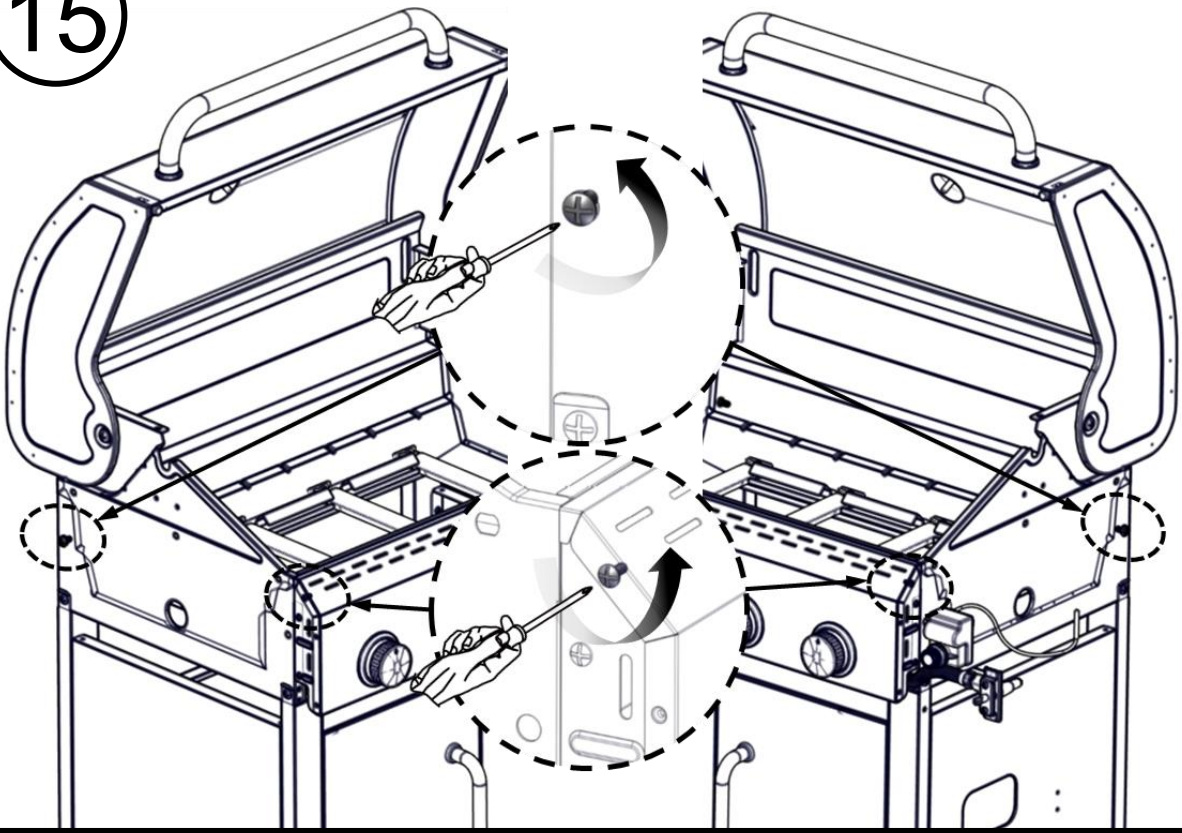

## Liste over dele

Oval hovedskruer  
W1/4"-20X1/2"

Oval hovedskruer  
W5/32-32 x 25/64"

Møtrik  
5/16"

Flad spændeskive  
5/16"

Flad spændeskive  
W5/32"

15

16