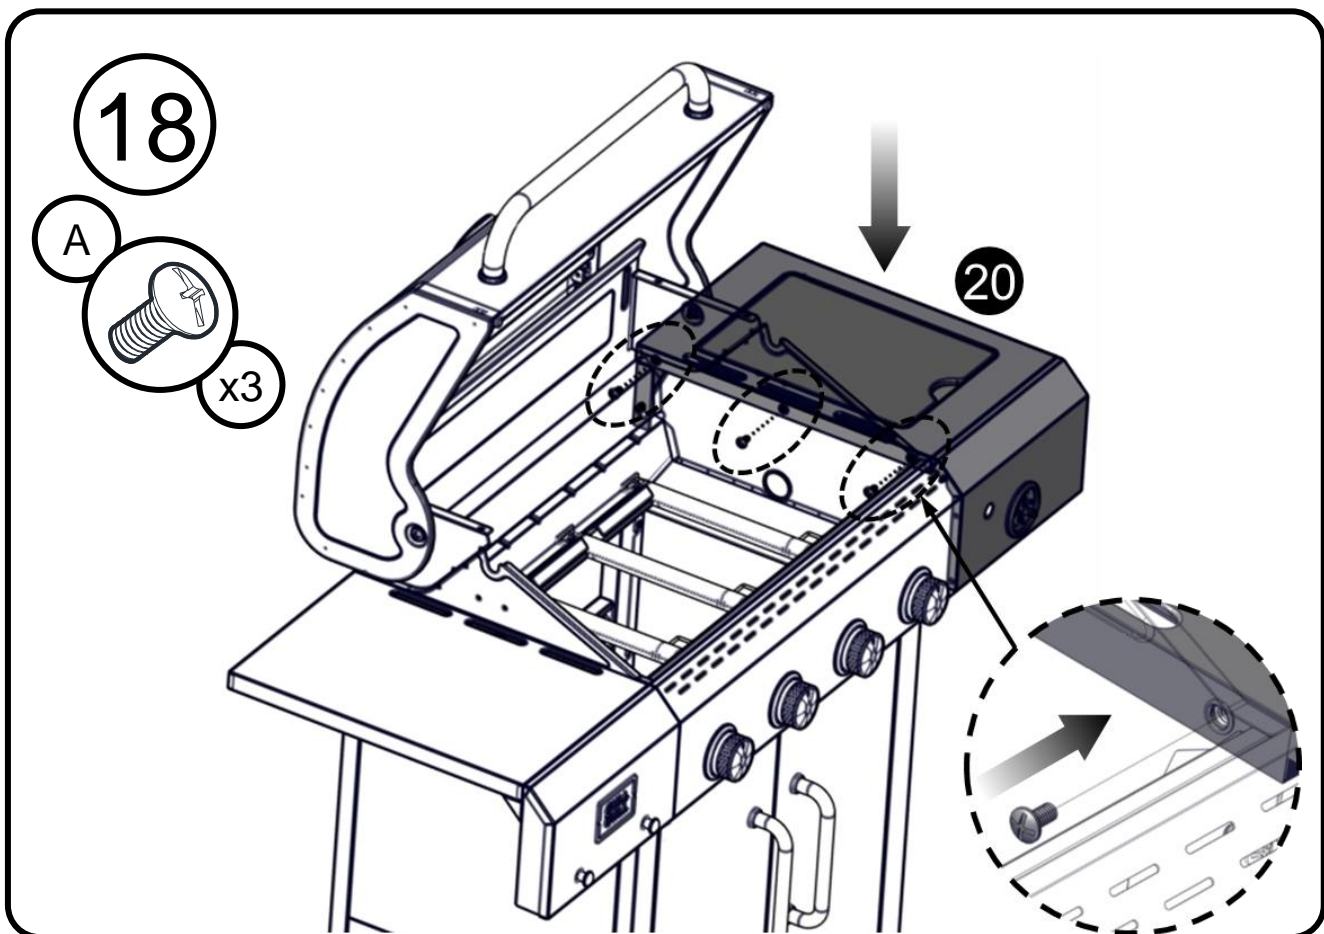

## Liste over dele

Oval hovedskruer  
W1/4"-20X1/2"

Oval hovedskruer  
W5/32-32 x 25/64"

Møtrik  
5/16"

Flad spændeskive  
5/16"

Flad spændeskive  
W5/32"

15

16