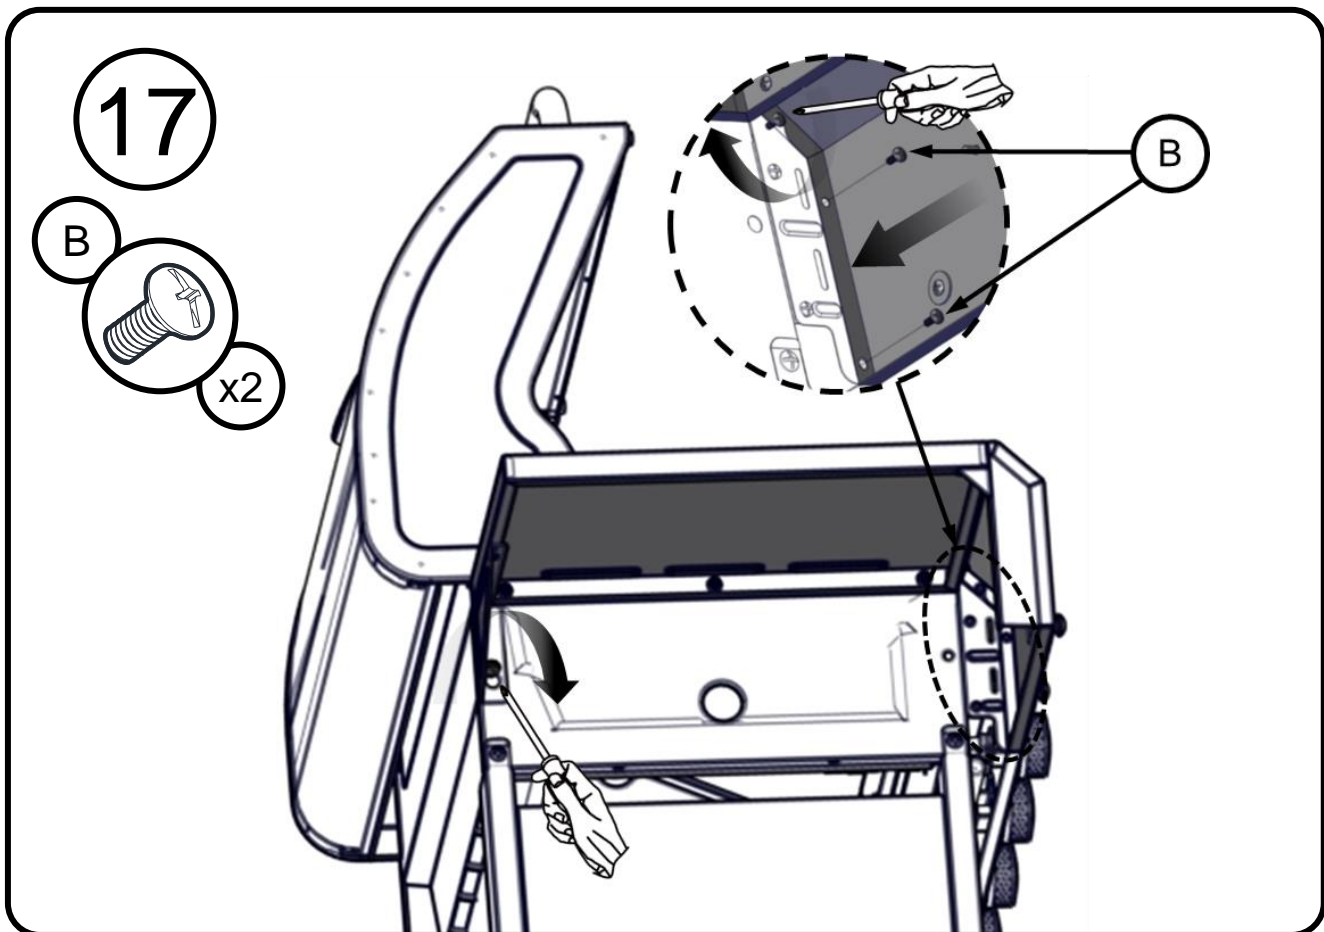

## Liste over dele

Oval hovedskruer  
W1/4"-20X1/2"

Oval hovedskruer  
W5/32-32 x 25/64"

Møtrik  
5/16"

Flad spændeskive  
5/16"

Flad spændeskive  
W5/32"

15

16