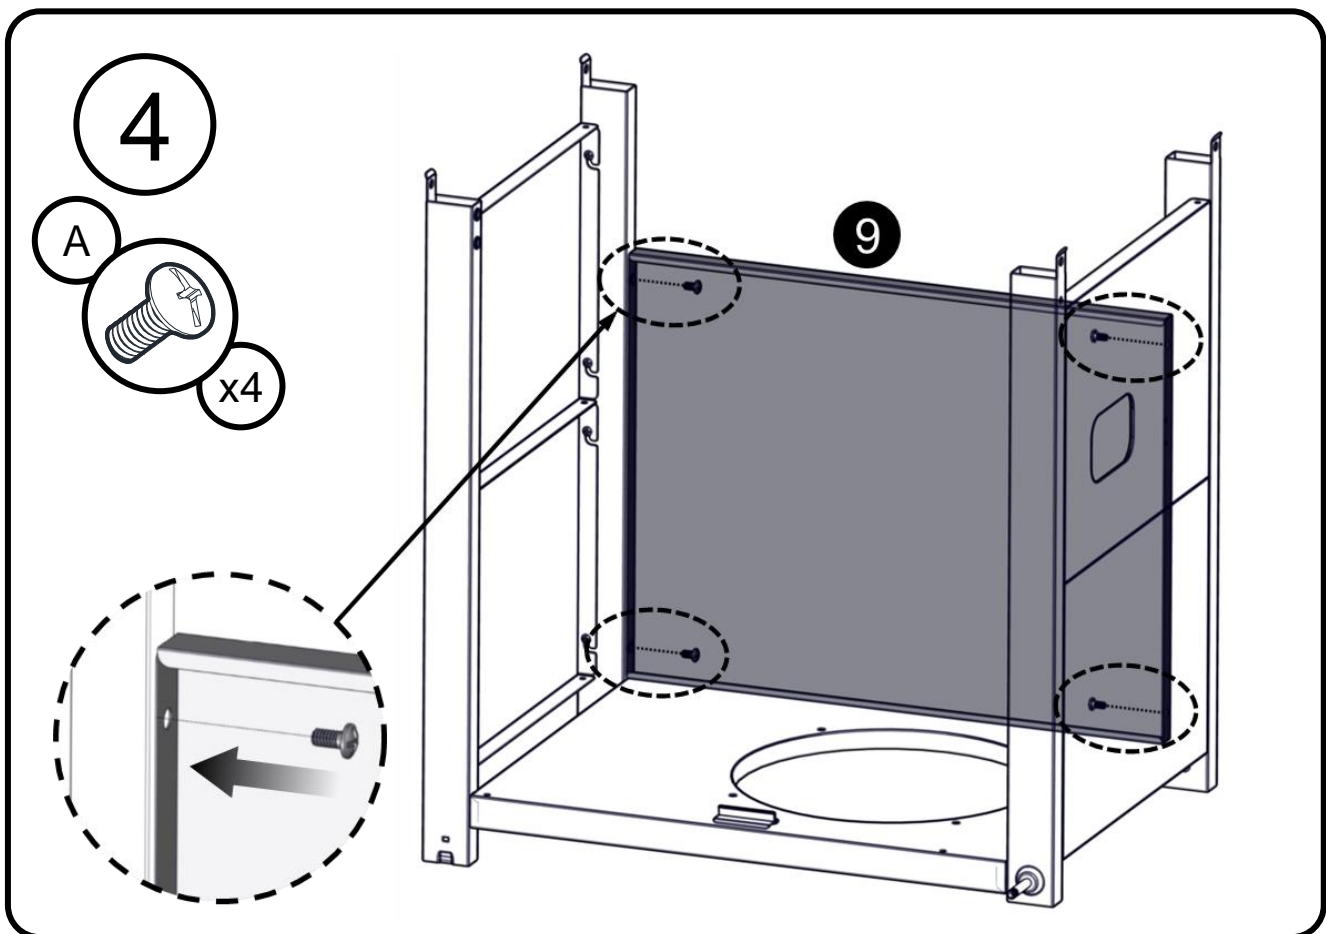

## Liste over dele

Oval hovedskruer  
W1/4"-20X1/2"

Oval hovedskruer  
W5/32-32 x 25/64"

Møtrik  
5/16"

Flad spændeskive  
5/16"

Flad spændeskive  
W5/32"

15

16