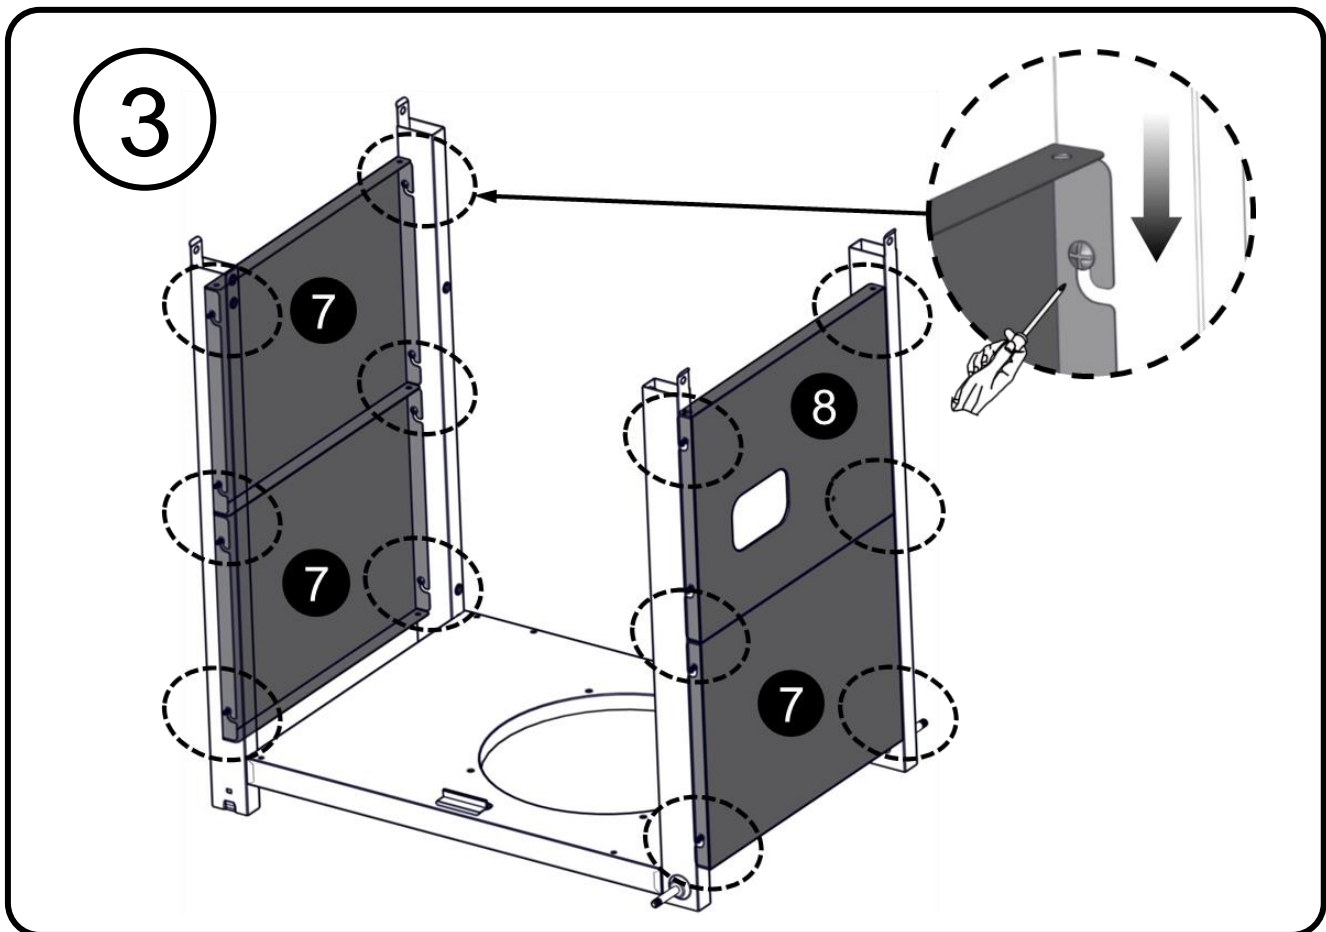

## Liste over dele

Oval hovedskruer  
W1/4"-20X1/2"

Oval hovedskruer  
W5/32-32 x 25/64"

Møtrik  
5/16"

Flad spændeskive  
5/16"

Flad spændeskive  
W5/32"

15

16