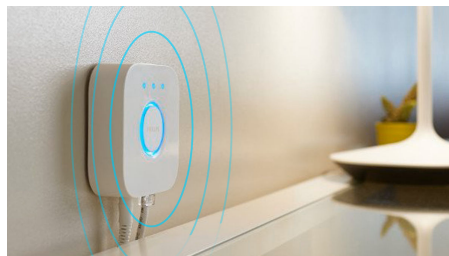

## Betjen op til 10 lyskilder med Bluetooth appen

Med Hue Bluetooth appen kan du betjene dine intelligente Hue lyskilder i ét enkelt rum i dit hjem. Tilføj op til 10 intelligente lyskilder, og betjen dem alle med et enkelt tryk på din smartphone.

## Styr lyskilderne med stemmen\*

Philips Hue fungerer med Amazon Alexa og Google Assistant, når den parres med en kompatibel Google Nest eller Amazon Echo-enhed. Med enkle stemmekommandoer kan du betjene alle lyskilder i ét rum eller blot en enkelt lampe.

## Få adgang til alle funktionerne til intelligent belysning med Hue Bridge

Tilføj en Hue Bridge (sælges separat) til dit system, og få adgang til alle Philips Hue funktioner. Med en Hue Bridge kan du tilføje op til 50 intelligente lyskilder og betjene dem overalt i dit hjem. Indstil rutiner for at automatisere hele din intelligente opsætning af belysning til hjemmet. Betjen din belysning, når du er ude, eller tilføj tilbehør som bevægelsessensorer og intelligente kontakter.