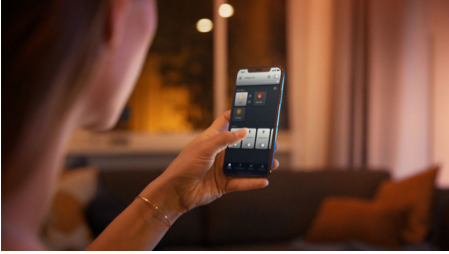

Vigtigste nyheder

Betjen op til 10 lyskilder med Bluetooth appen

Med Hue Bluetooth appen kan du betjene dine intelligente Hue lyskilder i ét enkelt rum i dit hjem. Tilføj op til 10 intelligente lyskilder, og betjen dem alle med et enkelt tryk på din smartphone.