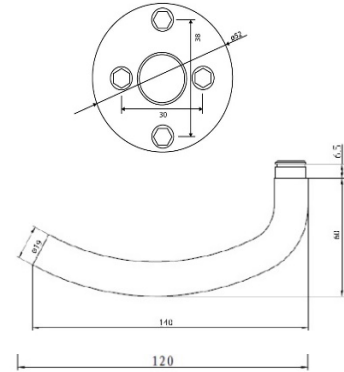

# PRODUKTINFORMATION

Produktnavn: Dørgreb Coupé NOIR,  
19 mm, m. 4 mm click rosette

Varenr.: 10058  
EAN nr. 5704314100580  
DB nr.: 1991513

Foto:

Tegning:

## Produktinformation:

Materiale: AISI 304 stål  
Overflade finish: Anodiseret mat sort  
Grebets radius ved dør:  $\varnothing 19$  mm  
Højde: 52 mm  
Bredde: 140 mm  
Dybde: 60 mm

Garanti: Vi har 2 års reklamationsret

## Reservedele / tilbehør

Mest benyttede:  
11020 2 mm nøgleskilte NOIR, CC 30 mm  
11149 Toiletbesætning NOIR