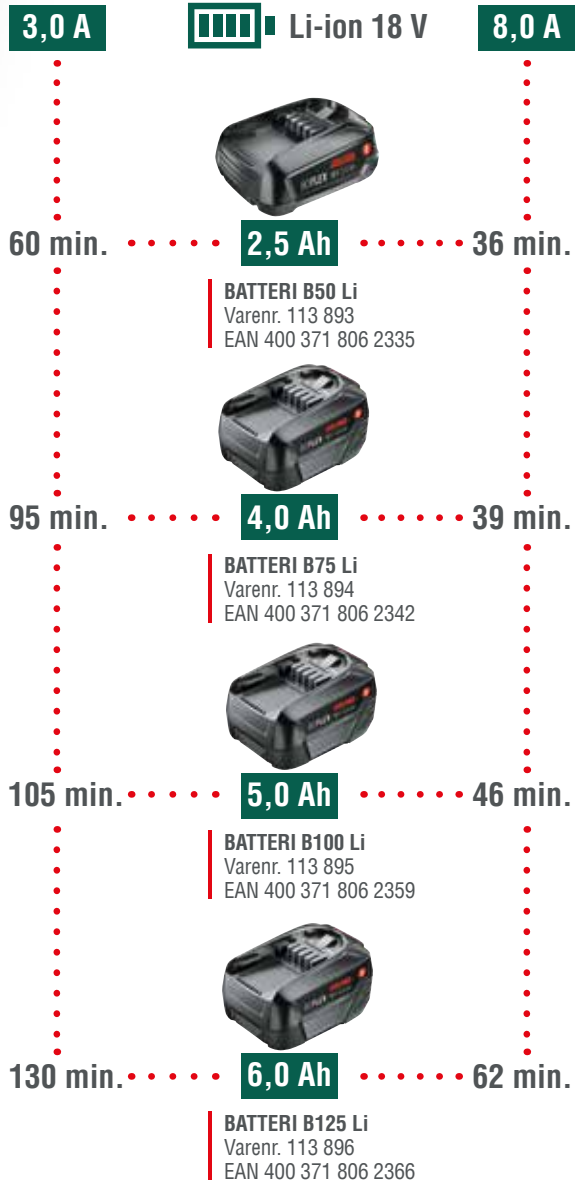

## FORDELE LITIUM-ION BATTERIER

## BATTERIER OG LADERE MED LADETIDER

**LADER C50 Li**  
Varenr. 113 897  
EAN 400 371 806 2373

**LYNLADER FC100 Li**  
Varenr. 113 899  
EAN 400 371 806 2397