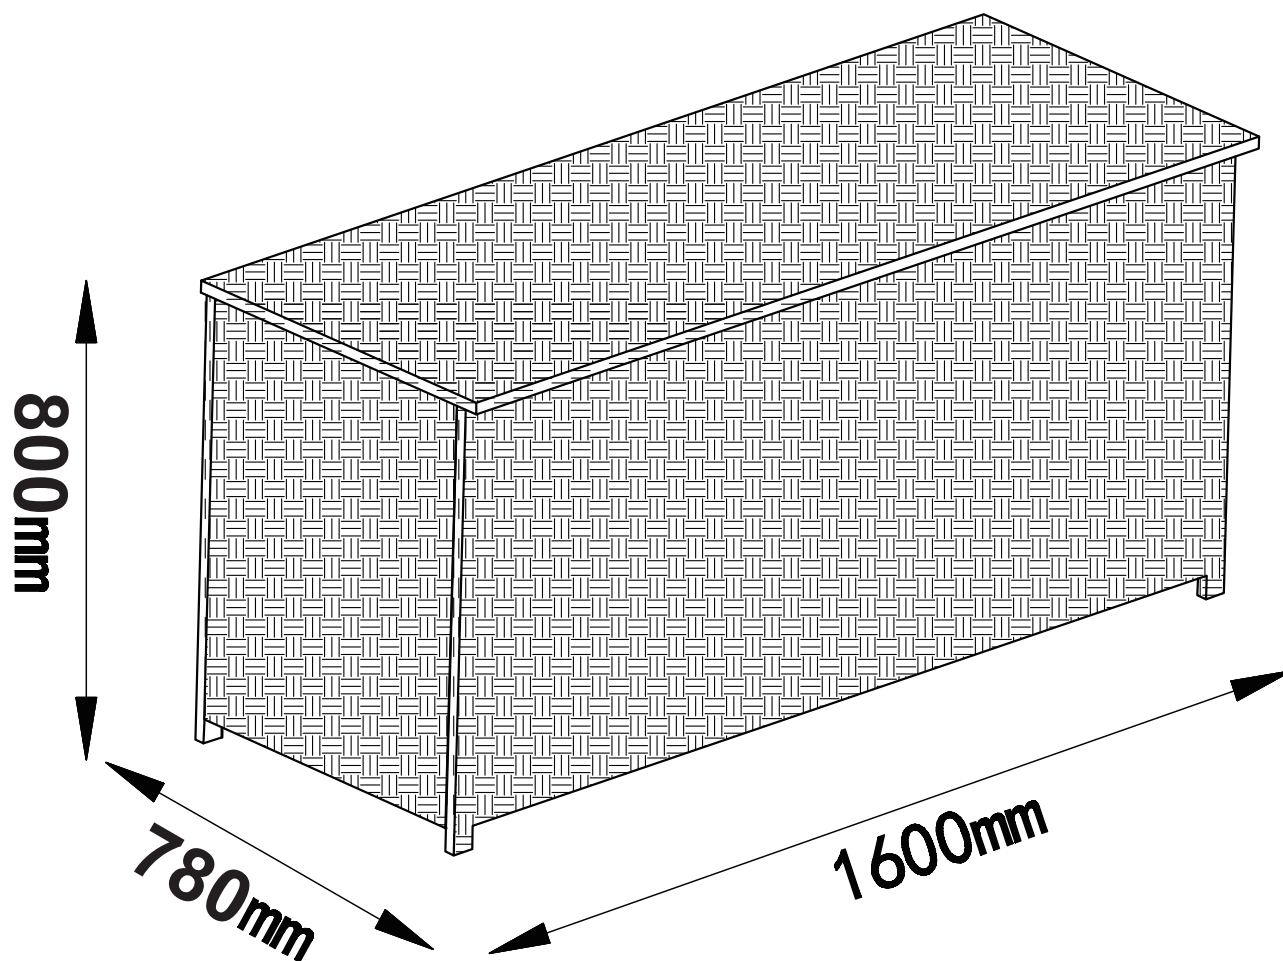

Samvejledning - Varenr.:
1814531- 2070043 -Allicante
Hydeboks m. hyndepose

Bemærk, at hyndeposen er
vandafvisende, ikke vandtæt

A (8)

M6*50mm

B (6)

M6*30mm

C (6)

M6*20mm

D (14)

Ø16*1.0mm

E (1)

M4 mm

F (2)

G (1)

1

A (4)