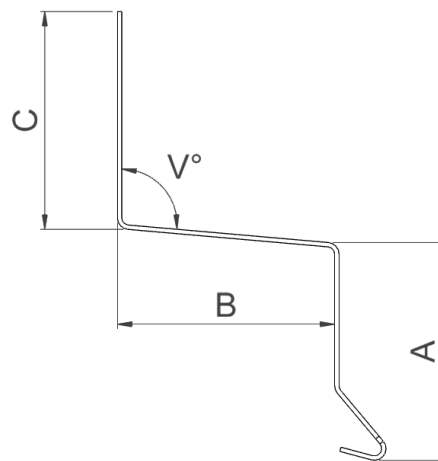

**TEKNISK INFORMATION**

**Pladesamler/Z-profil - standard**

Alle mål er i mm.

Profil længde er 1000 mm.

Klinket 25 mm for overlæg.

**SPECIALPROFILER**

Profiler kan bl.a. leveres i følgende materialer:

- Aluminium
- Prælakeret aluminium
- Zink
- Forpatineret zink (Quartz)
- Kobber
- For pulverlakerede profiler eller andre materialer kontakt BYGTJEK

Profiler kan varieres i dimensionerne: A, B, C og  $V^\circ$ , samt længden.