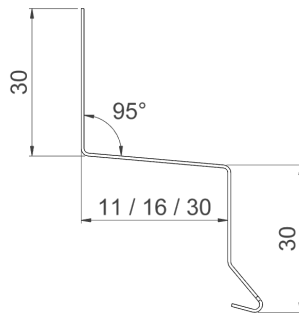

**PLADESAMLER**

**PRODUKTBESKRIVELSE**

**ANVENDELSE:**

Anvendes i vandrette samlinger f.eks. mellem mur og træbeklædning.

**MATERIALE:**

Blank: Aluminium EN AW-1050

Prælakeret: Aluminium EN AW-3105

**VARENUMRE**

Varenummer	Tun nr.	Type	Længde i mm	Dybde i mm	Materiale tykkelse i mm	Farve
8-11	5192140	Pladesamler/Z-profil	1000	11	0,6 alu	Blank
8-16	5192142	Pladesamler/Z-profil		16	0,6 alu	Blank
8-30	5192143	Pladesamler/Z-profil		30	0,6 alu	Blank
8-11S	1682636	Pladesamler/Z-profil		11	0,6 alu	Sort Ral 9005/30
8-16S	1682638	Pladesamler/Z-profil		16	0,6 alu	Sort Ral 9005/30
8-30S	1682639	Pladesamler/Z-profil		30	0,6 alu	Sort Ral 9005/30

**TEKNISK INFORMATION**

**Pladesamler/Z-profil - standard**

Alle mål er i mm.

Profil længde er 1000 mm.

Klinket 25 mm for overlæg.

**SPECIALPROFILER**

Profiler kan bl.a. leveres i følgende materialer:

- Aluminium
- Prælakeret aluminium
- Zink
- Forpatineret zink (Quartz)
- Kobber
- For pulverlakerede profiler eller andre materialer kontakt BYGTJEK

Profiler kan varieres i dimensionerne: A, B, C og  $V^\circ$ , samt længden.