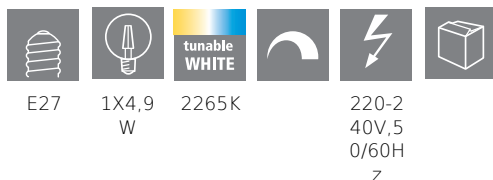

Teknisk information

Sammenlignings effekt (W)	33
Lyskildens faktiske effekt (0,1 W præcision)	4,9
item-number LED-board (1)	12243
Lighting Technology	LED
Lyskilde med styret lys	No
Lamp cap (Socket)	E27
Tilsluttet spænding	Yes
Tilsluttet lyskilde	Yes
Lyskilde med farveskift	Yes
Lyskilde med højt lysudbytte	No
Dæmpbar	Yes
Energy consumption (kWh/1000h)	5
Rated useful lumen	360
Strålevinkel (°) ved måling	360
Color temperature (K)	2200-6500
Nominal wattage (W)	4,9
Standby power (P sb, W)	0,5
Chromaticity coordinates x (1)	0,5044
Chromaticity coordinates y (1)	0,4173
RA Værdi (CRI)	80
Lampe vedligeholdelses faktor @3000timer	> = 90 %
Lumen vedligeholdelses faktor @3000timer	0,93
Flimmereffekt	0,1
Stroboskopisk Effect Metric / SVM	0,1

Information afbryder

Funktion	kontrol via APP + fjernbetjening FTT