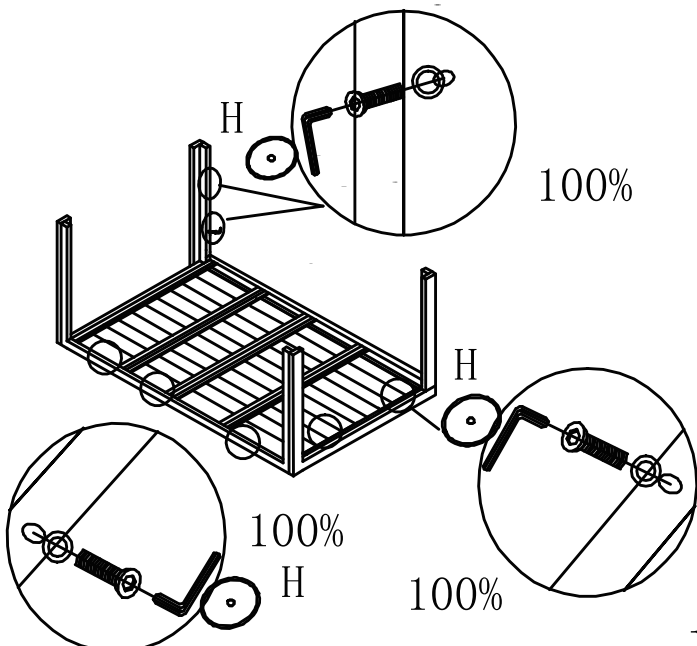

TOSCANA NONWOOD BORD

TUN 1994843

150*90CM

outrium
en hverdag udenfor

A  2pcs	B  2pcs	C  1pc	D  M6x30mmx4pcs
E  M6x15mmx6pcs	F  M6x55mmx8pcs	G  Φ12x1mmx18pcs	H  Φ14x18pcs
I  4mmx1pc			

Nonwood:

Nonwood er et plastbaseret materiale som lever op til den moderne families krav om minimal vedligeholdelse men samtidig har et flot og eksklusivt look.