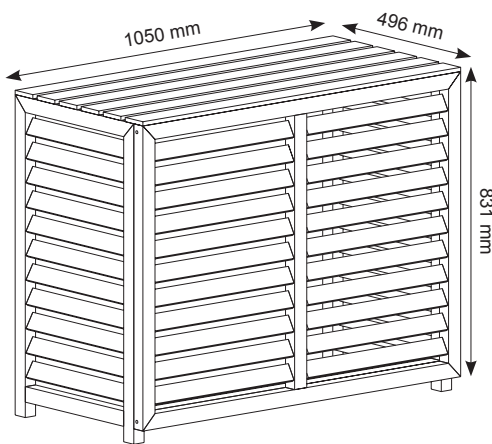

Varmepumpeskjuler

Til luft/luft varmepumpe (udendørs del)

ANDERSEN
Electric

- Varmepumpeskjuler passer til de fleste luft til luft varmepumper til vægmontering
- Indvendige mål (BxDxH): 982x462x798 mm
- Vedligeholdelsesfri - udført i kompositplast
- Fås i to farver: hvid og antracit
- Nem og hurtig at samle (kommer i to dele)