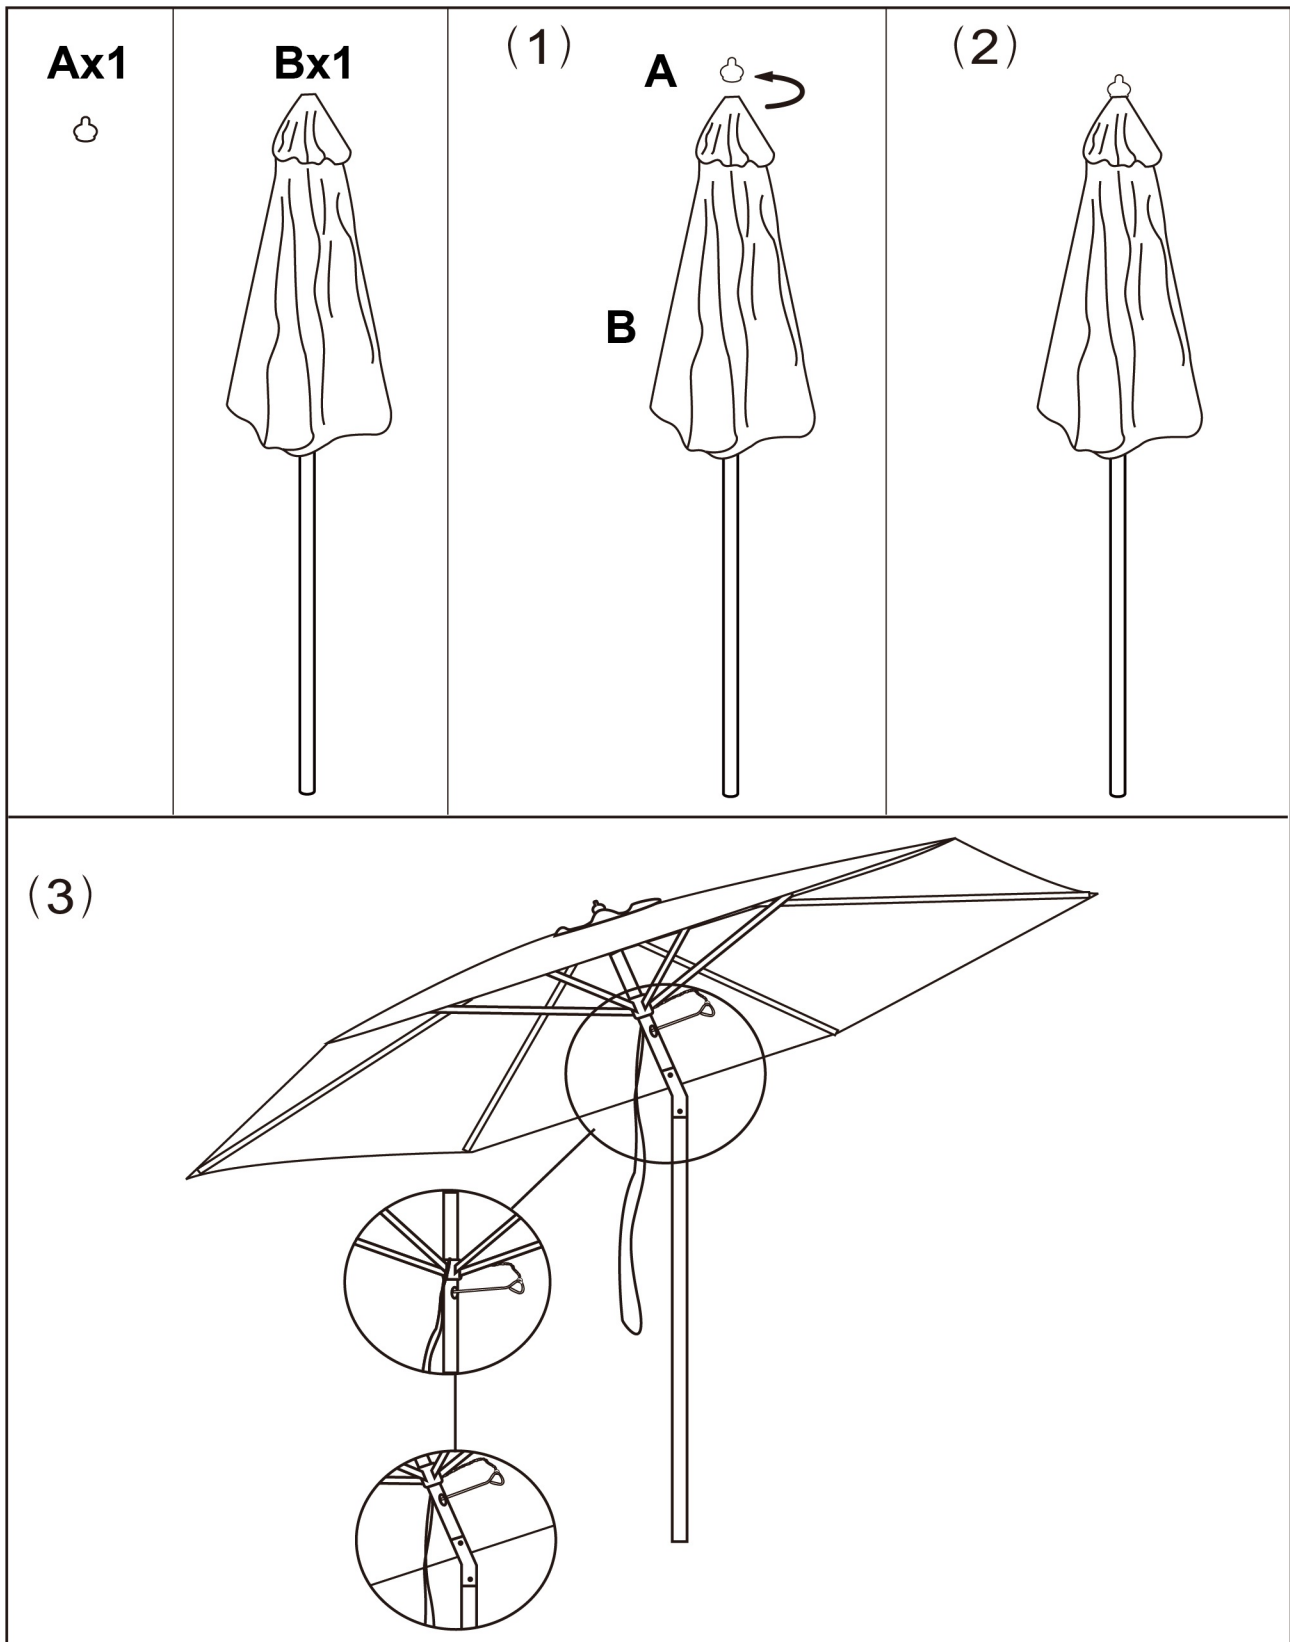

Samlevejledning - Varenr.: 2213016 - Mexico parasol Ø3M - Grøn  
 1702384 - Mexico Parasol Ø3M - Sort  
 1939725 - Mexico Parasol Ø3M - Taupe

**100%**  
 Wood from well-  
 managed forests  
**FSC® C012121**

Hvis parasollen opbevares udendørs uden overtræk, når den ikke er i brug, er det på egen risiko i forhold til at parasollen falmer.