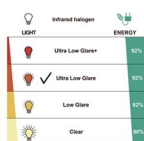

## HORTUS Terrassevarmer standermodel 1500 W, GT

Effektiv fritstående HORTUS infrarød kortbølge terrassevarmer. Ideel til placering på terrassen, i udestuen eller på altanen. Placeres terrassevarmeren for enden af en bord giver den behagelig varme i en afstand af op til 3 meter. 1500W Golden Tube rør med en levetid på minimum 7000 timer.

### Specifikationer

- Type : Fritstående
- Rør: Golden Tube infrarød kortbølge terrassevarmer.
- Materialer : Aluminium og rustfrit stål.
- Effekt : 1500W – 92% af energien konverteres til varme.
- Opstartstid : Opnår fuld effekt på 1 sekund.
- Rækkevidde : 3-5 meter
- Højde : 200 cm
- Brede : 59,5 cm
- IP-klasse : IP65 vandtæt (velegnet til installation i ubeskyttede udendørsarealer).
- Godkendelser : CE, LVD & EMC
- Strømkilde: 230V - 50Hz inkl. ledning på 180 cm
- Driftsomkostning/time: ca. 3,30 kr.
- Funktionstid ca. 7000 timer
- Anvendelse: Indendørs og udendørs
- CO2 udledning/time: ca. 1 kg