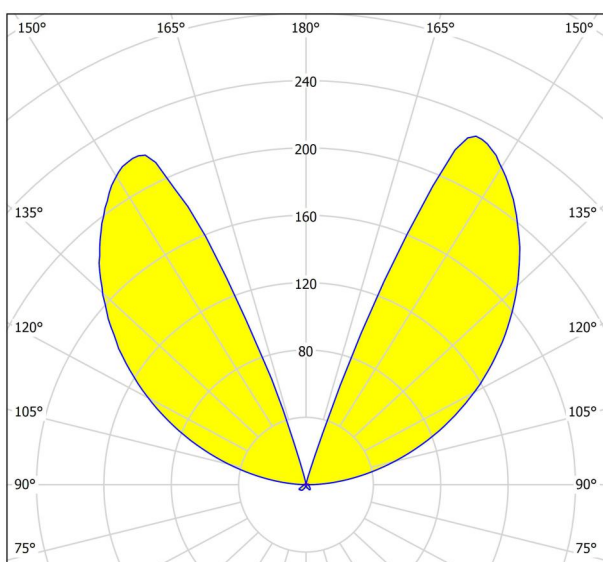

Teknisk information

Beskyttelsesgrad	IP55
Beskyttelsesklasse	1
Netspænding	220-240V,50/60Hz
Driftsspænding	220-240V,50/60Hz
Dæmpbar	No
Maks. effekt (1)	6,2W

Lyskilde 1

Fatningstype (1)	LED
Lyskildetype (1)	LED
Lyskilde	Inklusiv
Lumen samlet	550
Kelvin samlet	3000K
Lysfarve samlet (Ra)	WARM WHITE
Energieffektivitetsklasse	F
Dæmpbar	No
Info changeability□light source/driver	LED kan ikke udskiftes, Ingen driver inkluderet

6,2W 550lm

cd
— C0 - C180 — C90 - C270

Tekniske ændringer forbeholdes

2/2

Contact | Support
eglo.com/en/eglo-worldwide