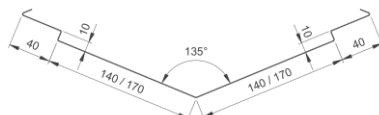

Skotrende dobbelt, type 1A og
1B - standard