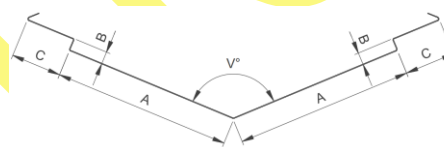

## TEKNISK INFORMATION

Skotrende enkelt, type 1C og 1  
- standard

Skotrende dobbelt, type 1A og  
1B - standard

Skotrende type E – standard

Alle mål er i mm.

Profiler kan varieres i dimensionerne: A, B, C og V°, samt længden.