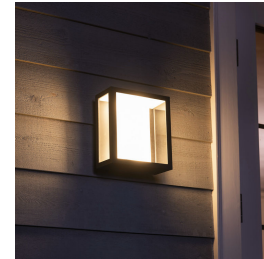

Højt lysudbytte

Denne Philips Hue-belysning er så kraftig, at din have nemt oplyses. Anvend Philips Hue-belysningen til at oplyse dine indgange, skabe mere stemning og tage din udendørsbelysning til det næste niveau ved at skabe den stemning, du ønsker.

Specifikationer

Design og finish

- Farve: Sort
- Materiale: glas

Ekstra funktioner/tilbehør medfølger

- Kan dæmpes med Hue app og switch: Ja

Diverse

- Specielt designet til: Have og veranda
- Styling: Moderne
- Type: Væglampe
- EyeComfort: Ja