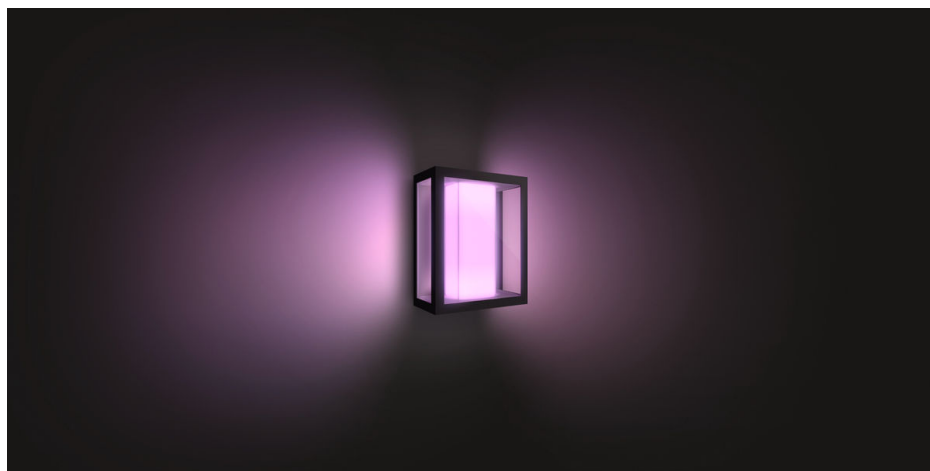

PHILIPS

Impress udendørs væglampe

Hue White and color
ambiance

Integreret LED

Millioner af farver

Sort

Intelligent styring med Hue
bridge*

17430/30/P7

Ubegrænsede muligheder

Nu kan du udvide dit Hue system til dine udendørsområder. Impress væglampen kan tilsluttes din eksisterende Hue Bridge, så du får alle funktionerne, f.eks. betjening, når du er væk fra hjemmet, geofencing og timere. Hue Bridge medfølger ikke.