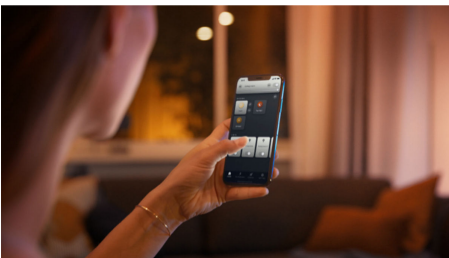

Behagelig dæmpning

- Forbindes med en trådløs Hue Dimmer switch, som giver enkel trådløs styring

Enkel intelligent belysning

- Betjen op til 10 lyskilder med Bluetooth appen
- Styr lyskilderne med stemmen*
- Skab den rette stemning med varmt til køligt hvidt lys
- Få perfekte belysningsløsninger til dine daglige aktiviteter
- Få adgang til alle funktionerne til intelligent belysning med Hue Bridge

Vigtigste nyheder

Dæmpning uden installation

Få fuld kontrol over din Philips Hue belysning med den trådløse Hue Dimmer switch, som gør det muligt at tænde eller slukke for lyset, skifte mellem fire forskellige belysningsløsninger og dæmpe det til den ønskede lysstyrke. Den er nem og hurtig at montere: du skal bare forbinde kontakten med lampen eller pæren og placere kontakten, hvor du har lyst. Så nemt er det.

Betjen op til 10 lyskilder med Bluetooth appen

Med Hue Bluetooth appen kan du betjene dine intelligente Hue lyskilder i ét enkelt rum i dit hjem. Tilføj op til 10 intelligente lyskilder, og betjen dem alle med et enkelt tryk på din smartphone.