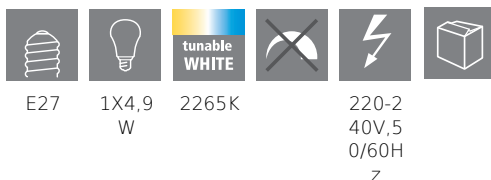

Teknisk information

Sammenlignings effekt (W)	33
Lyskildens faktiske effekt (0,1 W præcision)	4,9
item-number LED-board (1)	12241
Lighting Technology	LED
Lyskilde med styret lys	No
Lamp cap (Socket)	E27
Tilsluttet spænding	Yes
Tilsluttet lyskilde	Yes
Lyskilde med farveskift	Yes
Lyskilde med højt lysudbytte	No
Dæmpbar	No
Energy consumption (kWh/1000h)	5
Rated useful lumen	360
Strålevinkel (°) ved måling	360
Color temperature (K)	2200-6500
Nominal wattage (W)	4,9
Standby power (P sb, W)	0,5
Chromaticity coordinates x (1)	0,5044
Chromaticity coordinates y (1)	0,4173
RA Værdi (CRI)	80
Lampe vedligeholdelses faktor @3000timer	> = 90 %
Lumen vedligeholdelses faktor @3000timer	0,93
Flimmereffekt	0,1
Stroboskopisk Effect Metric / SVM	0,1

Information afbryder

Funktion	kontrol via APP + fjernbetjening FTT