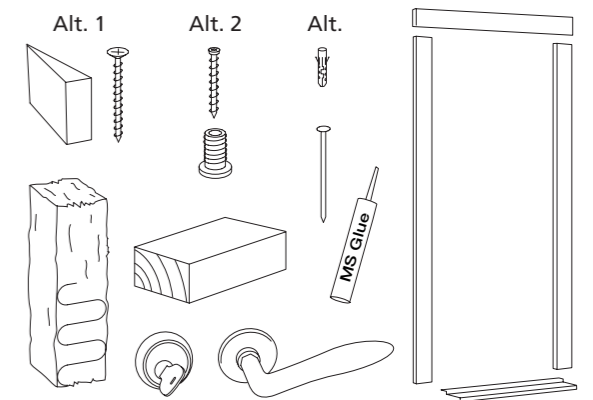

TILLBEHÖR SOM DU BEHÖVER
TILBEHØR, DER IKKE MEDFØLGER
TILBEHØR SOM IKKE FØLGER MED
ACCESSORIES NOT INCLUDED
TARVIKKEET, JOTKA EIVÄT SISÄLLY