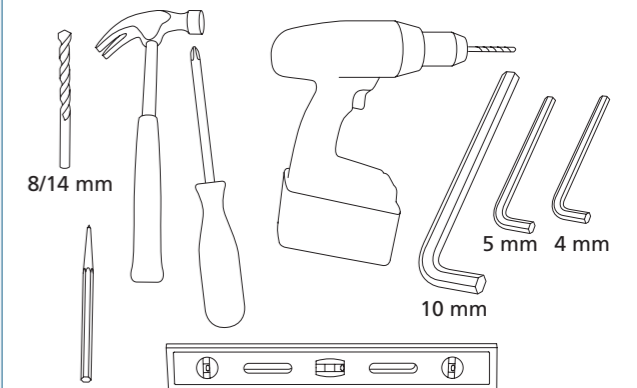

Skötselråd: www.jeld-wen.se
Vedligeholdelsesvejledning: www.jeld-wen.dk
Vedlikeholdsråd: www.jeld-wen.no
Care advice: www.jeld-wen.co.uk
Hoito-ohjeet: www.jeld-wen.fi

RELIABILITY for real life®

VERKTYG SOM DU BEHÖVER
VÆRKTØJ, DU SKAL BRUGE
VERKTØY SOM DU TRENGER
TOOLS REQUIRED
TARVITAVAT TYÖKALUT