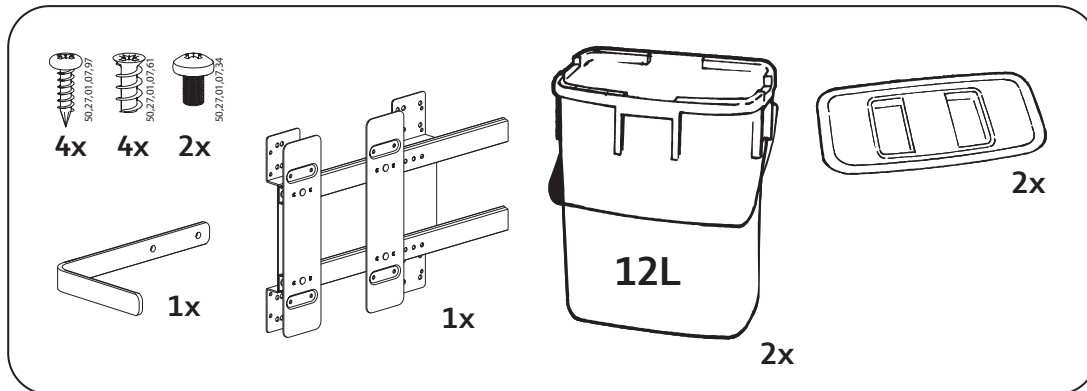

Källsorteringskärl på utdragbar hängskena Pull-out waste sorting container

Kildesorteringssystem med udtræk - Kildesorteringsbeholder med uttrek- Lajtteluastia, ulosvedettävä
- Wysuwane pojemniki do sortowania śmieci - Väljatõmmatav prügisorteerimiskast - Izvelkams konteiners
atkrītumušķīrošanai - Šiukšļiādēžē rūšiavimui su ištraukimo mechanizmu

MONTERINGSANVISNING ASSEMBLY INSTRUCTIONS

E2605

Asennusohje - Monteringsanvisning - Monteringsanvisning - Montāžas norādījumi - Instrukcja montażu
Paigaldusjuhend - Surinkimo instrukcija