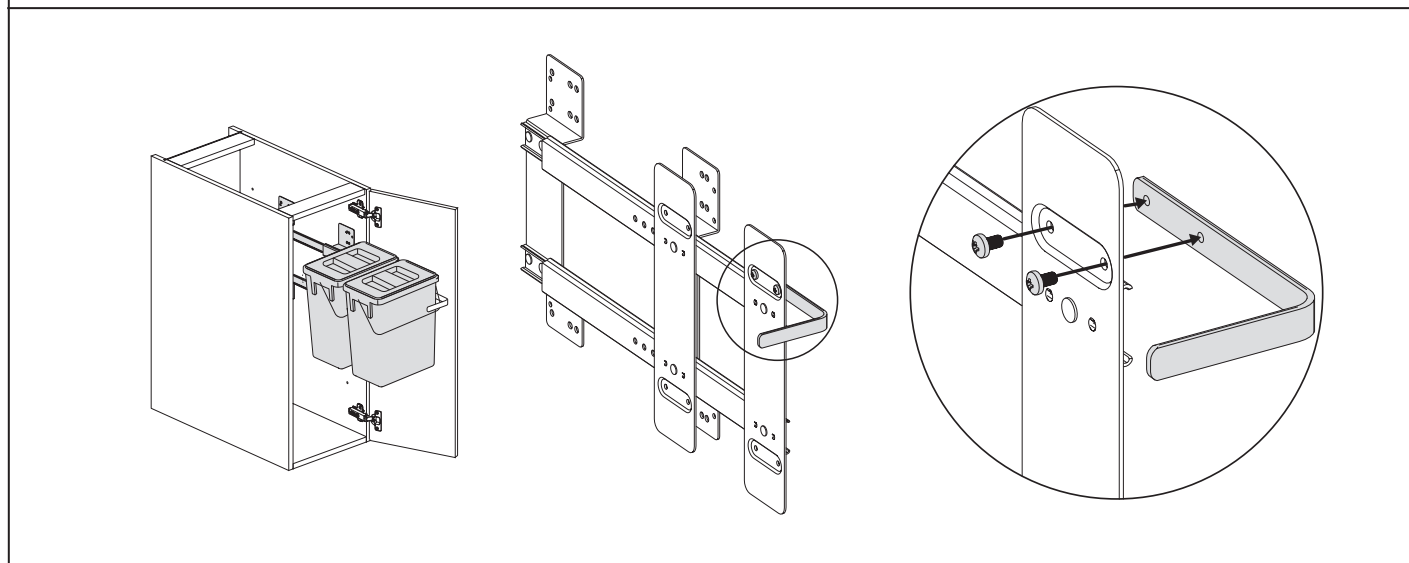

Källsorteringskärl på utdragbar hängskena Pull-out waste sorting container

Kildesorteringssystem med udtræk - Kildesorteringsbeholder med uttrek- Lajtteluastia, ulosvedettävä
- Wysuwane pojemniki do sortowania śmieci - Väljatõmmatav prügisorteerimiskast - Izvelkams konteiners
atkrītumušķīrošanai - Šiukšļiādēžē rūšiavimui su ištraukimo mechanizmu

MONTERINGSANVISNING ASSEMBLY INSTRUCTIONS

E2605

Asennusohje - Monteringsanvisning - Monteringsanvisning - Montāžas norādījumi - Instrukcja montażu
Paigaldusjuhend - Surinkimo instrukcija