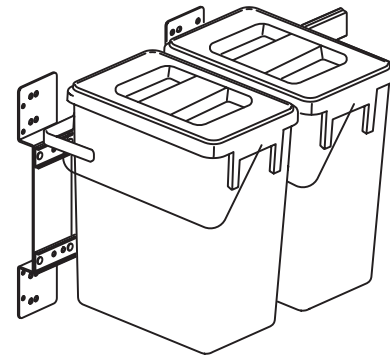

Källsorteringskärl på utdragbar hängskena Pull-out waste sorting container

Kildesorteringssystem med udtræk - Kildesorteringsbeholder med uttrek- Lajtteluastia, ulosvedettävä
- Wysuwane pojemniki do sortowania śmieci - Väljatõmmatav prügisorteerimiskast - Izvelkams konteiners
atkrītumušķīrošanai - Šiukšļiādēžē rūšiavimui su ištraukimo mechanizmu

MONTERINGSANVISNING ASSEMBLY INSTRUCTIONS

E2605

Asennusohje - Monteringsanvisning - Monteringsanvisning - Montāžas norādījumi - Instrukcja montażu
Paigaldusjuhend - Surinkimo instrukcija