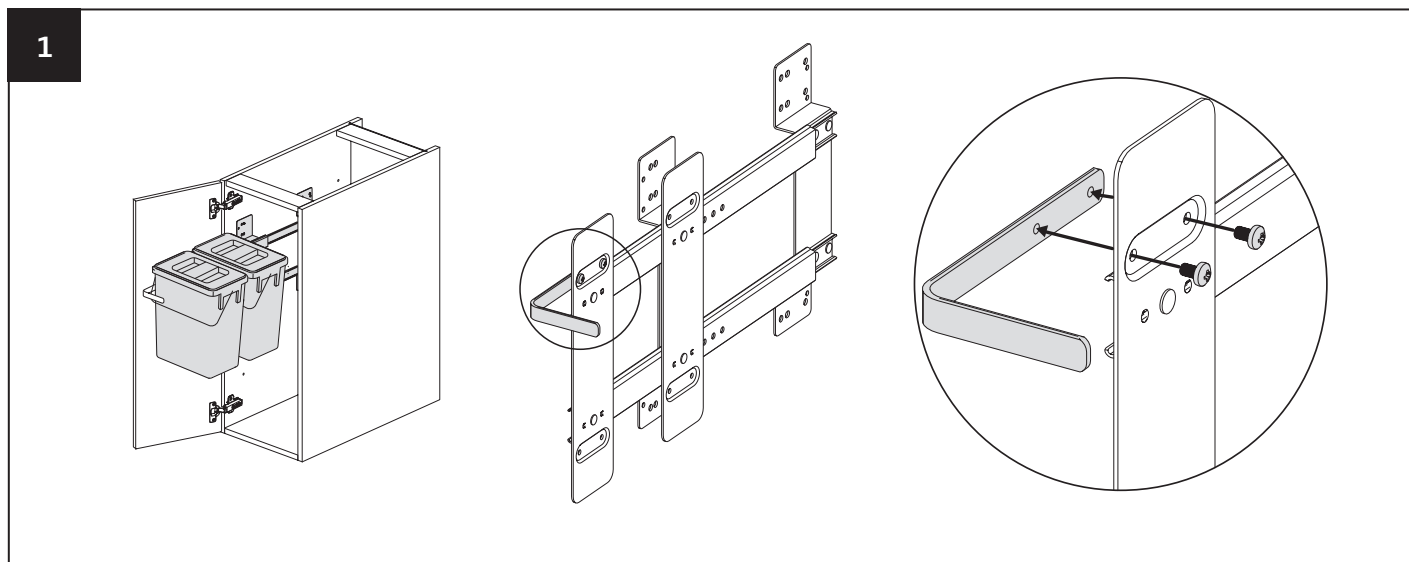

Källsorteringskärl på utdragbar hängskena Pull-out waste sorting container

Kildesorteringssystem med udtræk - Kildesorteringsbeholder med uttrek- Lajtteluastia, ulosvedettävä
- Wysuwane pojemniki do sortowania śmieci - Väljatõmmatav prügisorteerimiskast - Izvelkams konteiners
atkrītumušķīrošanai - Šiukšļiādēžē rūšiavimui su ištraukimo mechanizmu

MONTERINGSANVISNING ASSEMBLY INSTRUCTIONS

E2605

Asennusohje - Monteringsanvisning - Monteringsanvisning - Montāžas norādījumi - Instrukcja montażu
Paigaldusjuhend - Surinkimo instrukcija