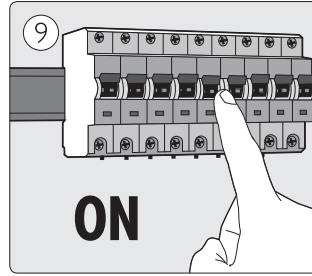

105 mm

148.5 mm