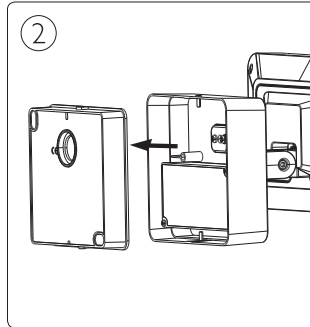

105 mm

**PHILIPS**

**hue** personal  
wireless  
lighting

17435/\*\*/P7  
17436/\*\*/P7

HUE serial number

148.5 mm

Gebruiksaanwijzing  
Notice d'emploi  
Benutzerhandbuch  
User manual  
Manual de usuario

105 mm

148.5 mm

Incl.

Excl.

[www.meethue.com/getstarted](http://www.meethue.com/getstarted)

105 mm

148.5 mm

105 mm

148.5 mm

105 mm

148.5 mm

5

105 mm

148.5 mm

105 mm

148.5 mm

105 mm