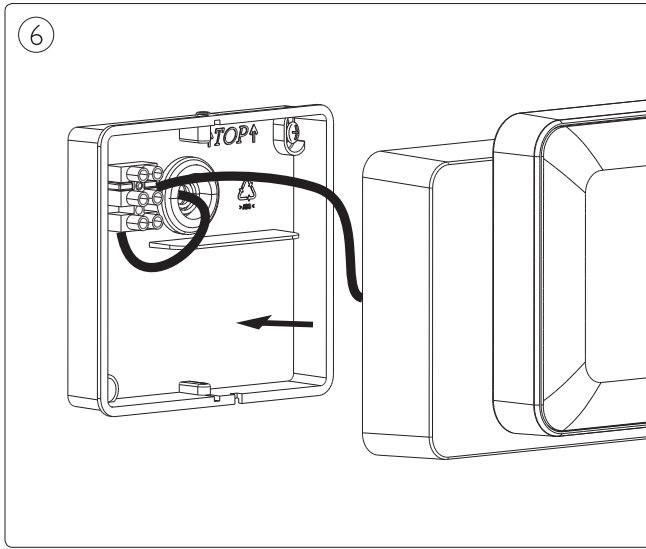

105 mm

**PHILIPS**

**hue** personal  
wireless  
lighting

17435/\*\*/P7  
17436/\*\*/P7

HUE serial number

148.5 mm

Gebruiksaanwijzing  
Notice d'emploi  
Benutzerhandbuch  
User manual  
Manual de usuario

105 mm

148.5 mm

Incl.

Excl.

[www.meethue.com/getstarted](http://www.meethue.com/getstarted)

105 mm

148.5 mm

105 mm

148.5 mm

105 mm

148.5 mm

5

105 mm

148.5 mm

105 mm

148.5 mm

105 mm