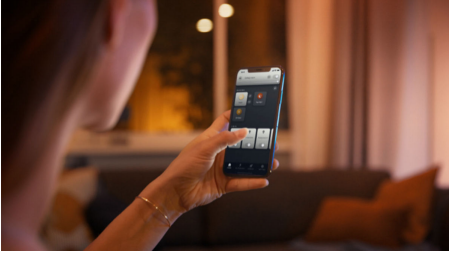

Enkel og intelligent belysning

Med Philips Hue White ambiance Milliskin i hvid får du en indbygningsspot, der passer perfekt ind i omgivelserne og giver et varmt til køligt hvidt lys. Tilpas belysningen til formålet med de indbyggede belysningsløsninger Få ny energi, Koncentrer dig, Læs og Slap af, og få adgang til flere intelligente belysningsfunktioner med en Hue Bridge.

Enkel intelligent belysning

- Betjen op til 10 lyskilder med Bluetooth appen
- Styr lyskilderne med stemmen*
- Skab den rette stemning med varmt til køligt hvidt lys
- Få perfekte belysningsløsninger til dine daglige aktiviteter
- Få adgang til alle funktionerne til intelligent belysning med Hue Bridge

Vigtigste nyheder

Betjen op til 10 lyskilder med Bluetooth appen

Med Hue Bluetooth appen kan du betjene dine intelligente Hue lyskilder i ét enkelt rum i dit hjem. Tilføj op til 10 intelligente lyskilder, og betjen dem alle med et enkelt tryk på din smartphone.