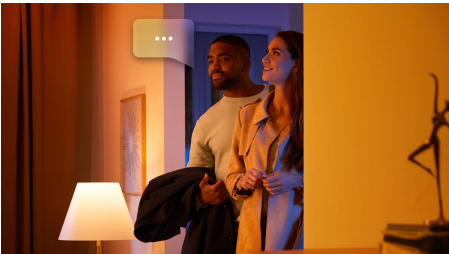

Styr lyskilderne med stemmen*

Philips Hue fungerer med Amazon Alexa og Google Assistant, når den parres med en kompatibel Google Nest eller Amazon Echo-enhed. Med enkle stemmekommandoer kan du betjene alle lyskilder i ét rum eller blot en enkelt lampe.