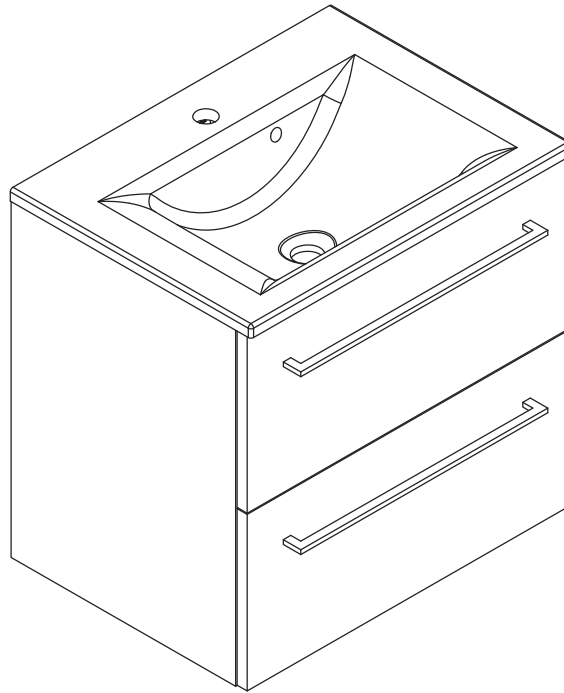

DANSANI
DANISH BATHROOM DESIGN

1

Mikado
X=76,3

Marbelique
X=73,3

Uno
X=71,3

Amber
X=76,5
NB!

Lotto
X=71,3
NB!

Cappella
X=69,5
NB!