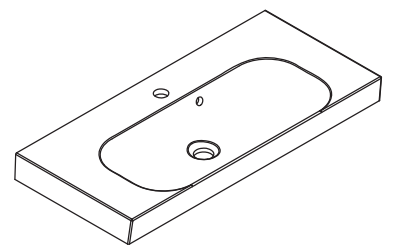

DANSANI
DANISH BATHROOM DESIGN

1

Mikado
X=76,3

Marbelique
X=73,3

Uno
X=71,3

Amber
X=76,5
NB!

Lotto
X=71,3
NB!

Cappella
X=69,5
NB!

2

3

4A

4B

4C

4D

5

6