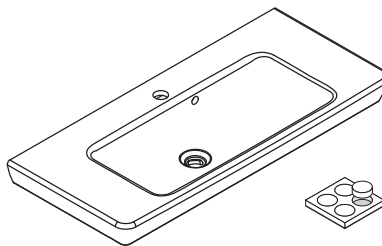

DANSANI
DANISH BATHROOM DESIGN

1

Mikado
X=76,3

Marbelique
X=73,3

Uno
X=71,3

Amber
X=76,5
NB!

Lotto
X=71,3
NB!

Cappella
X=69,5
NB!