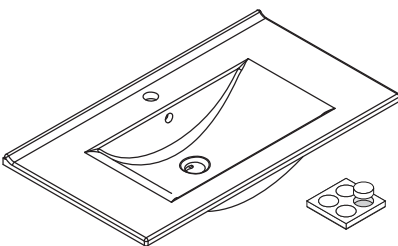

DANSANI
DANISH BATHROOM DESIGN

1

Mikado
X=76,3

Marbelique
X=73,3

Uno
X=71,3

Amber
X=76,5
NB!

Lotto
X=71,3
NB!

Cappella
X=69,5
NB!