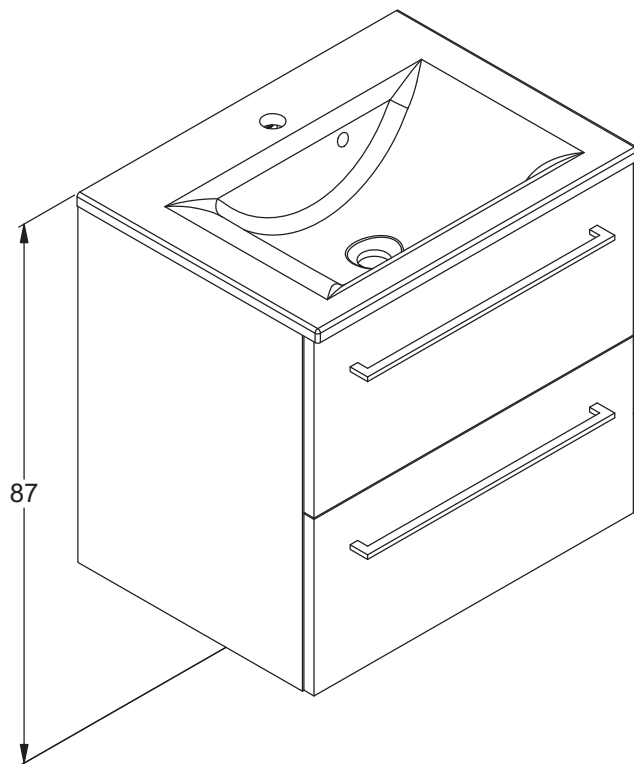

DANSANI
DANISH BATHROOM DESIGN

1

Mikado
X=76,3

Marbelique
X=73,3

Uno
X=71,3

Amber
X=76,5
NB!

Lotto
X=71,3
NB!

Cappella
X=69,5
NB!