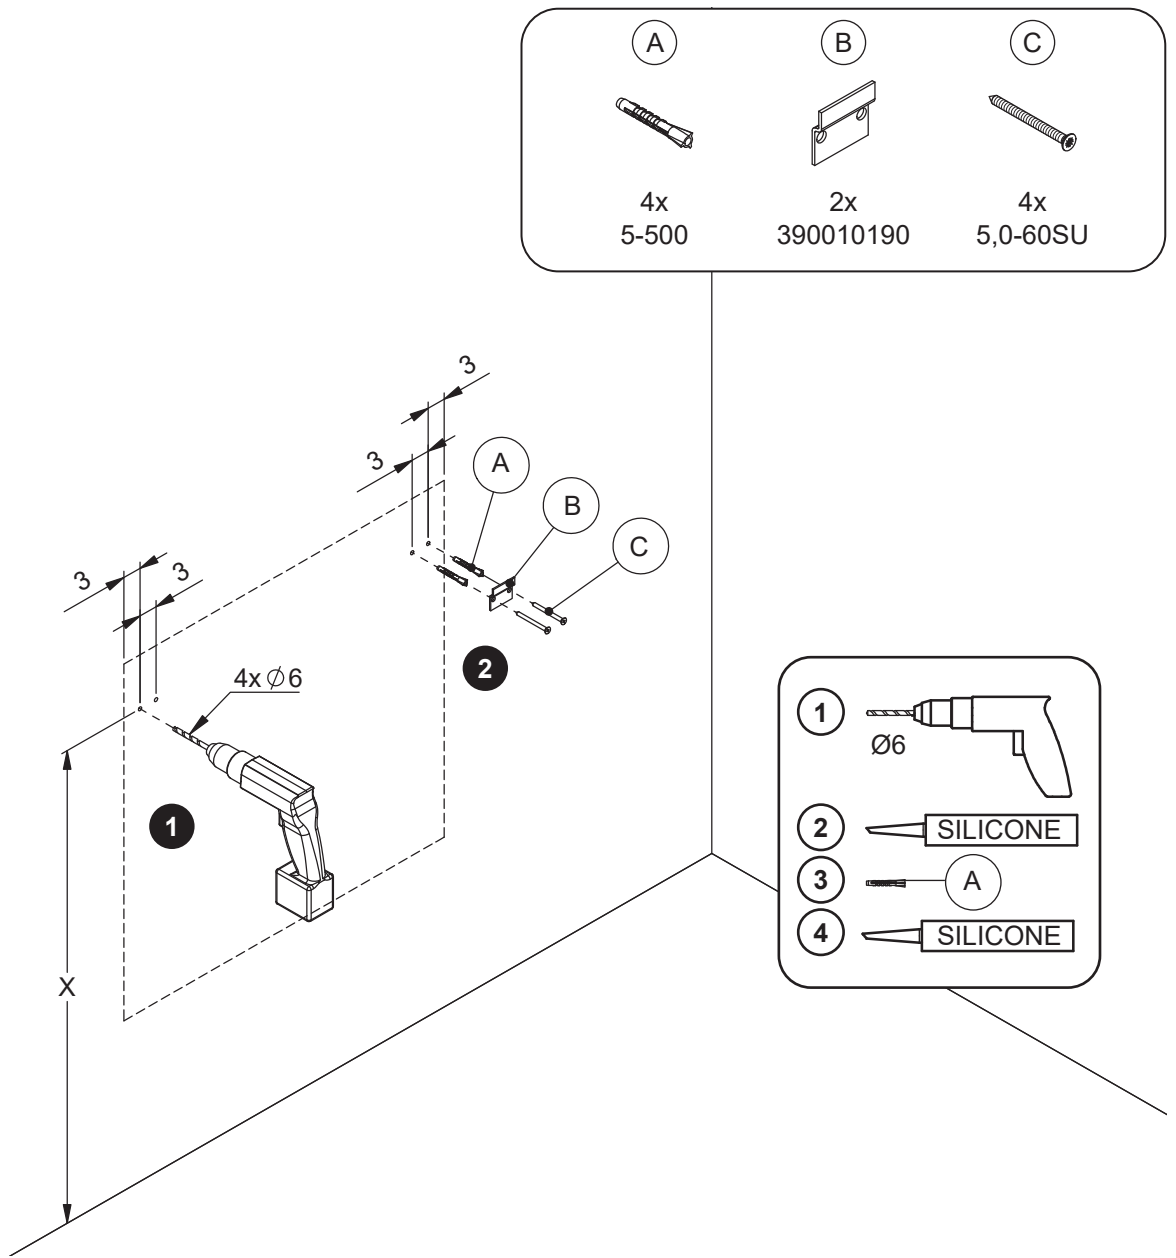

DANSANI
DANISH BATHROOM DESIGN

1

Mikado
X=76,3

Marbelique
X=73,3

Uno
X=71,3

Amber
X=76,5
NB!

Lotto
X=71,3
NB!

Cappella
X=69,5
NB!