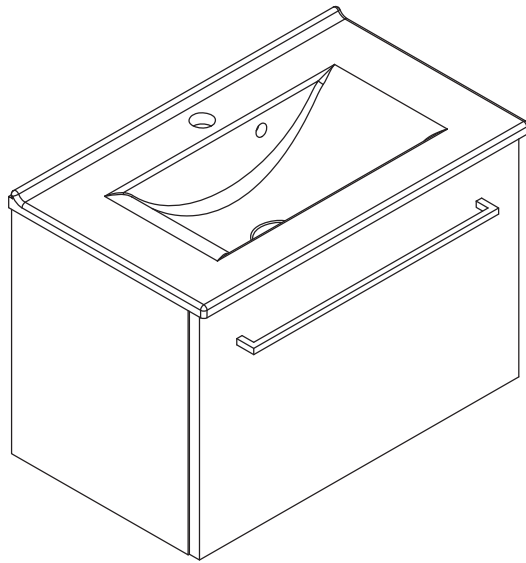

DANSANI
DANISH BATHROOM DESIGN

1

Mikado
X=76,3

Marbelique
X=73,3

Uno
X=71,3

Amber
X=76,5
NB!

Lotto
X=71,3
NB!

Cappella
X=69,5
NB!