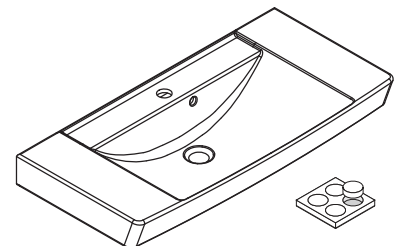

DANSANI
DANISH BATHROOM DESIGN

1

Mikado
X=76,3

Marbelique
X=73,3

Uno
X=71,3

Amber
X=76,5
NB!

Lotto
X=71,3
NB!

Cappella
X=69,5
NB!