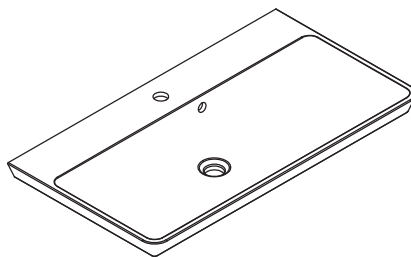

DANSANI
DANISH BATHROOM DESIGN

1

Mikado
X=76,3

Marbelique
X=73,3

Uno
X=71,3

Amber
X=76,5
NB!

Lotto
X=71,3
NB!

Cappella
X=69,5
NB!