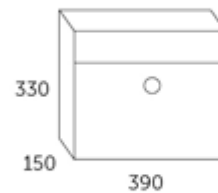

Allux LT150 postkasse måler: H330xB390xD150mm

Beskrivelse:

Varenr.

Farve: Antracit – F47271

Farve: Hvid – F47275

Farve: Galvaniseret stål – F47276

Farve: Rustfri stål – F47270

Farve: Sort – F47273

Materiale: Galvaniseret stål

Ruko-lås kan isættes: Ja

Vægt: 3,3 kg.

Allux LT150 kan monteres på alle Allux postkassestandere

Brev/pakke-indkast:

Højde: 38 mm.

Bredde: 345 mm.

- **Rustgaranti**, der ydes 12 års garanti mod rustgennemtæring.
- **Produceret i EU**