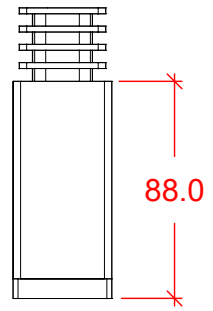

CUBIC

Denne følger med ramme som standard.
This comes with a frame as standard.
Dies wird standardmäßig mit einem Rahmen geliefert.
Denna levereras med en ram som standard.
Denne leveres med en ramme som standard.

Kan tilkøbes - Can be purchased - Kann gekauft werden -
Kan köpas - Kan kjøpes

17920-1

17921-1

17922-1

PLUS

PLUS A/S
Ådalen 13B
DK-6600 Vejen
phone: +45 7996 3333
web: www.plus.dk

Højde tolerance - Height tolerance - Höhentoleranz - Höjdtolerans - Høyde toleranse +1 / - 4 mm.