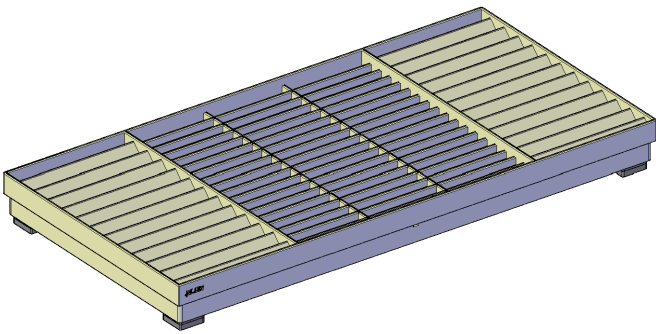

CUBIC

Denne følger med ramme som standard.
This comes with a frame as standard.
Dies wird standardmäßig mit einem Rahmen geliefert.
Denna levereras med en ram som standard.
Denne leveres med en ramme som standard.

Kan tilkøbes - Can be purchased - Kann gekauft werden -
Kan köpas - Kan kjøpes

17920-1

17921-1

17922-1

PLUS

PLUS A/S
Ådalen 13B
DK-6600 Vejen
phone: +45 7996 3333
web: www.plus.dk

Højde tolerance - Height tolerance - Höhentoleranz - Höjdtolerans - Høyde toleranse +1 / - 4 mm.