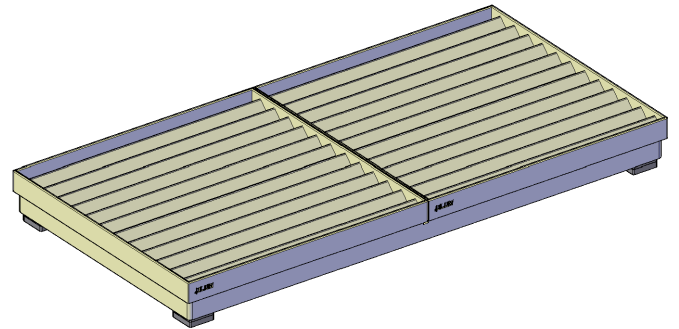

CUBIC

Denne følger med ramme som standard.
This comes with a frame as standard.
Dies wird standardmäßig mit einem Rahmen geliefert.
Denna levereras med en ram som standard.
Denne leveres med en ramme som standard.

Kan tilkøbes - Can be purchased - Kann gekauft werden -
Kan köpas - Kan kjøpes

17920-1

17921-1

17922-1

PLUS

PLUS A/S
Ådalen 13B
DK-6600 Vejen
phone: +45 7996 3333
web: www.plus.dk

Højde tolerance - Height tolerance - Höhentoleranz - Höjdtolerans - Høyde toleranse +1 / - 4 mm.