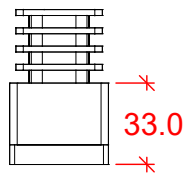

CUBIC

Denne følger med ramme som standard.
This comes with a frame as standard.
Dies wird standardmäßig mit einem Rahmen geliefert.
Denna levereras med en ram som standard.
Denne leveres med en ramme som standard.

Kan tilkøbes - Can be purchased - Kann gekauft werden -
Kan köpas - Kan kjøpes

17920-1

17921-1

17922-1

PLUS

PLUS A/S
Ådalen 13B
DK-6600 Vejen
phone: +45 7996 3333
web: www.plus.dk

Højde tolerance - Height tolerance - Höhentoleranz - Höjdtolerans - Høyde toleranse +1 / - 4 mm.