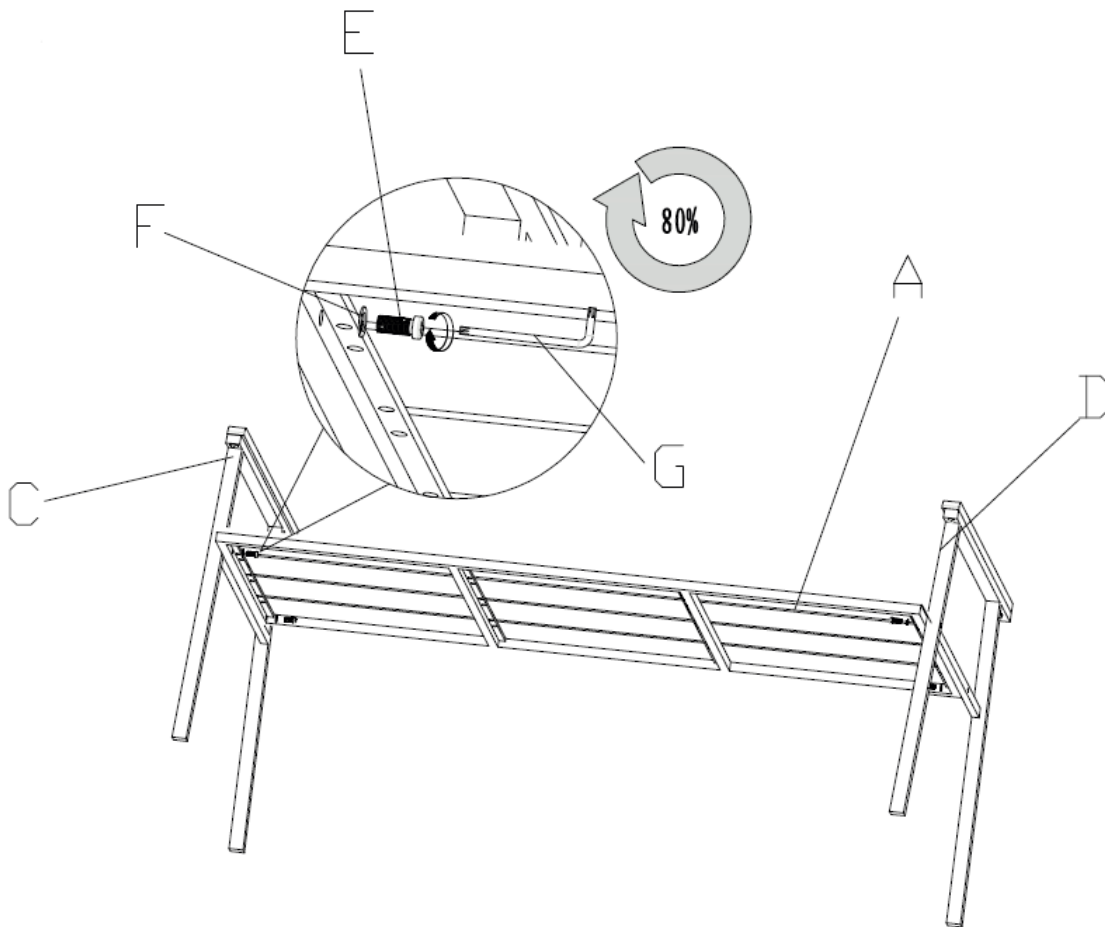

Samvejledning – Varenr.: 2425205 Korfu bæk m. ryglæn

A x 1 pc.

Bench seat

B x 1 pc.

Bench back rest

C x 1 pc.

Left Armrest

D x 1 pc.

Right Armrest

E x 8 pcs.

F x 8 pcs.

G x 1 pc.

STEP 1

STEP 2

STEP 3