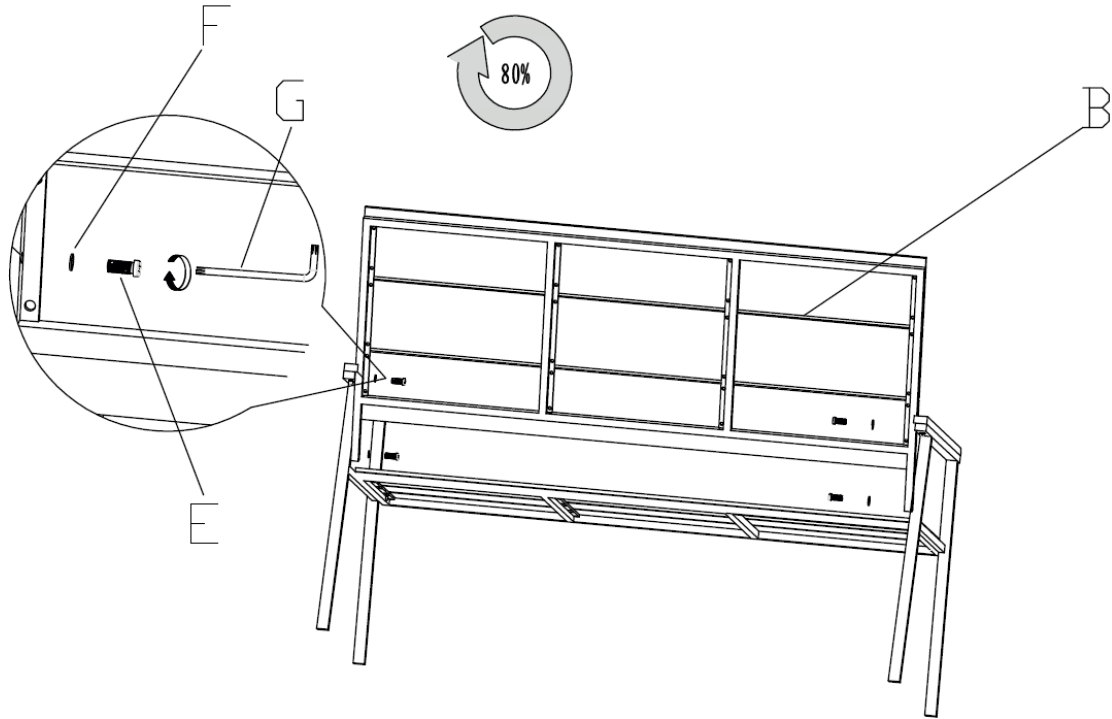

Samvejledning – Varenr.: 2425205 Korfu bæk m. ryglæn

A x 1 pc.

Bench seat

B x 1 pc.

Bench back rest

C x 1 pc.

Left Armrest

D x 1 pc.

Right Armrest

E x 8 pcs.

F x 8 pcs.

G x 1 pc.

STEP 1

STEP 2

STEP 3