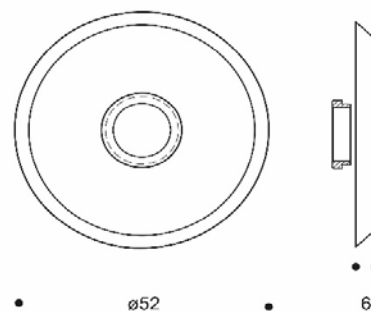

Produktnavn: Dørgrebsrosette, skult montage,

Varenr.:

11041

EAN nr.

5704314110411

DB nr.:

5272184

Foto:

Tegning:

Produktinformation:

Materiale: AISI 304 stål
Overflade finish: Børstet
Skruer afstand - cc: 30 mm
Diameter: Dybde:
ø52 mm 6 mm

Garanti: Vi har 2 års reklamationsret

Produktspecifikation:

Dørgrebsrosette, sæt med skjult montage, ø52 mm, højde 6 mm, rustfrit stål. Skruer afstand 30 mm.

Reserve dele / tilbehør

Mest benyttede:

10015 Dørgreb U-Form, uden rosetter, børstet rustfrit stål
10008 Dørgreb L-Form, uden rosetter, børstet rustfrit stål

Relaterede produkter:

11040 Blindsilt, 6 mm, cc 30 mm, rustfrit stål
11023 Vridergreb, harlekin, 6 mm, cc 30 mm, rustfrit stål
11054 Toiletbesætning, ASSA/BODA, 6 mm, rustfrit stål