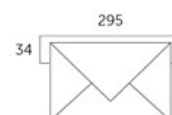

Vægt: 4,5 kg.

Allux 5000 kan monteres på alle Allux Postkassestandere.

Brev/pakke-indkast:

Højde: 34 mm.

Bredde: 295 mm

- **Rustgaranti**, der ydes 12 års garanti mod rustgennemtæring
- **Produceret i EU.**