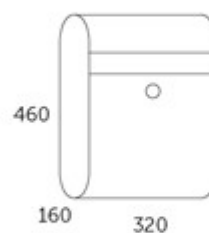

Allux 5000 postkasse måler: H460xB320xD160mm

Beskrivelse:

Varenr.

Farve: Sort – F60514

Farve: Antracit – F60518

Farve: Hvid – F60520

Farve: Galvaniseret – F60511

Materiale: Galvaniseret pulverlakeret stål.

Vægt: 4,5 kg.

Allux 5000 kan monteres på alle Allux Postkassestandere.

Brev/pakke-indkast:

Højde: 34 mm.

Bredde: 295 mm

- **Rustgaranti**, der ydes 12 års garanti mod rustgennemtæring
- **Produceret i EU.**