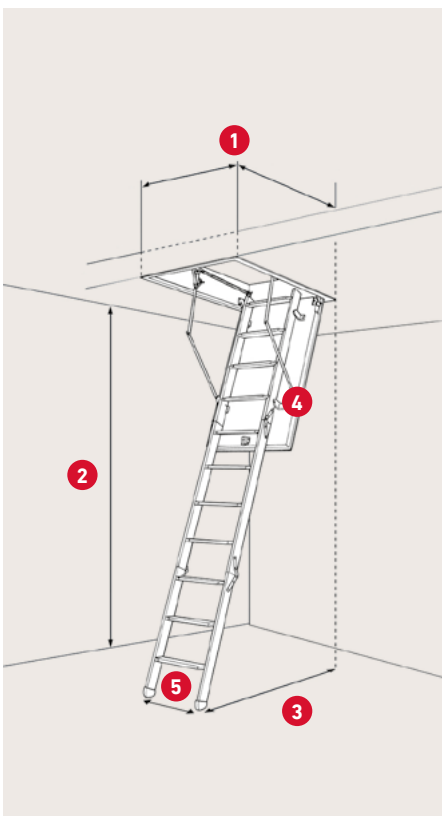

Vejer ca. 25% mindre

Nem at montere
Kan monteres af 1 person

- » Vejer omkring 25% mindre end traditionelle lofttrapper.
- » Nem "click" montering uden brug af special værktøj, og kan monteres af kun én person.
- » Isoleringen samt konstruktionen uden ramme i lemmen forhindrer varmetab.
- » Isoleret med 50 mm ekspanderet polystyren (EPS).

SPECIFIKATIONER

Sandwichkonstruktion
50 mm ekspanderet
polystyren (EPS)

Max. stigeøjde: 42,7 cm
fra underkant af karm
til top af lukket stige

Karm: Grantræ
Højde: 14 cm
Tykkelse: 1,8 cm

Vange: Fyrretræ
Bredde: 6,9 cm

3 eller 4-delt stige
med 12 trin i bøgetræ

Lem tykkelse: 56 mm
Hvid HDF 2 × 3 mm
Farve: RAL 9010

Tætningsliste i karm

Betjeningsstang medfølger

1	Varenr.	1039341	1039344	1039375
	DB-nr.	1626477	1626478	1609494
	Udvendige karm mål	54 × 99 cm	54 × 113 cm	67,6 × 117,5 cm
	Hulmål	55 × 101 cm	55 × 115 cm	70 × 120 cm
	Stigetype	4-delt	3-delt	3-delt

2

Lofthøjde inkl. fødder
v/70°: 274 cm

3

Udladning v/70°:
114,5 cm fra
bagkant af karm

4

Udklapning v/70°:
116,4 / 147,5 cm
fra bagkant af karm

5

Stigebredde: 35,8 cm
Trædeflade: 6,9 cm
Materiale: Bøgetræ