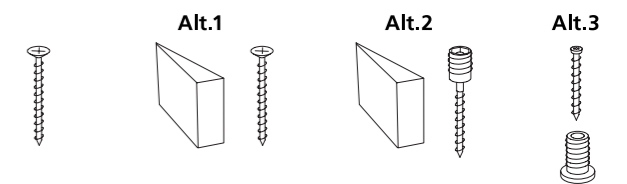

TILLBEHÖR SOM DU BEHÖVER
TILBEHØR, DER IKKE MEDFØLGER
TILBEHØR SOM IKKE FØLGER MED