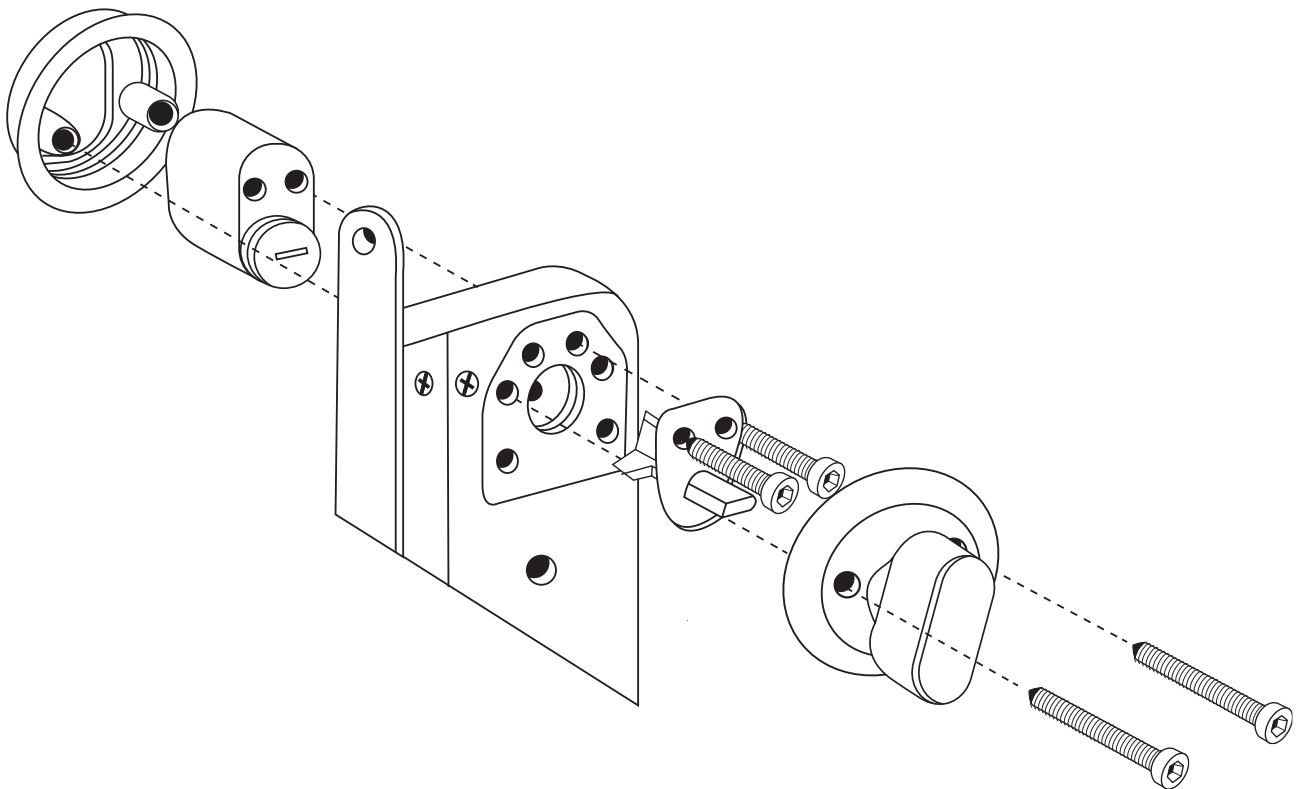

## ABUS GDS oval cylinder

- Borebeskyttelse
- Andre cylindre og hængelåse kan leveres enslukkende med denne lås

### Bemærk

Hærdede stifter besværliggør forsøg på opboring.

Til denne nøgle kan leveres enslukkende dør-og postkasse cylindre samt hængelåse.

Enslukkende cylindre. Cylindrene åbnes med samme nøgle.