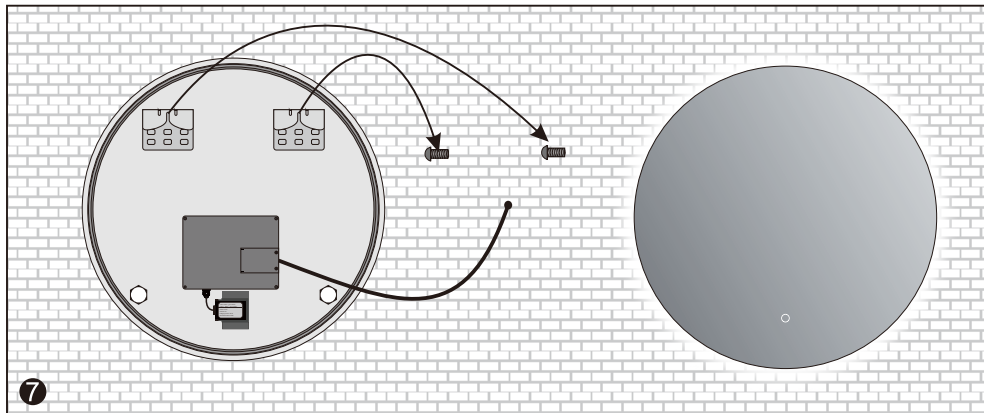

INSTRUKTION

CE IP44

8000800/8000801

Produceret i Kina for
F&H Com A/S
Uraniavej 15
8700 Horsens, Danmark

INSTRUKTION

CE IP44

8000802

Produceret i Kina for
F&H Com A/S
Uraniavej 15
8700 Horsens, Danmark