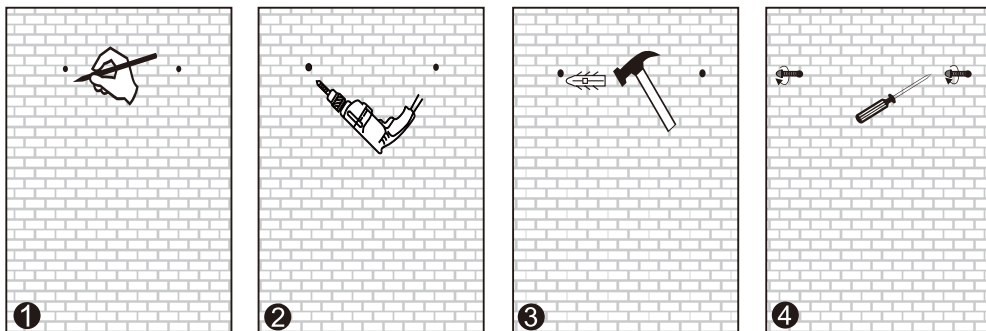

INSTRUKTION

CE IP44

8000800/8000801

Produceret i Kina for
F&H Com A/S
Uraniavej 15
8700 Horsens, Danmark

INSTRUKTION

CE IP44

8000802

Produceret i Kina for
F&H Com A/S
Uraniavej 15
8700 Horsens, Danmark