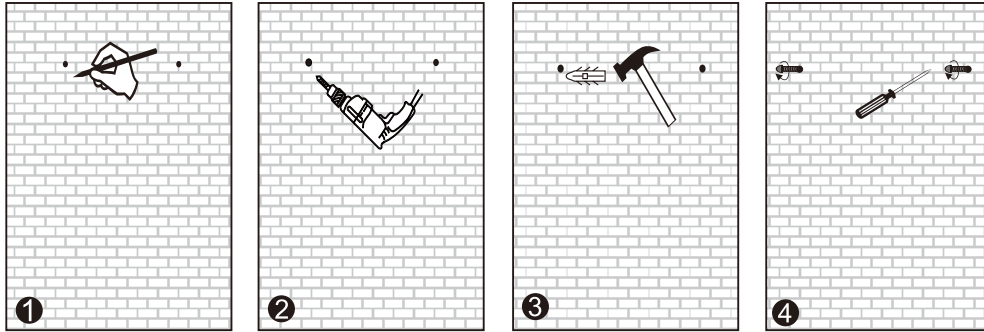

INSTRUKTION

CE IP44

8000800/8000801

Produceret i Kina for
F&H Com A/S
Uraniavej 15
8700 Horsens, Danmark

INSTRUKTION

CE IP44

8000802

Produceret i Kina for
F&H Com A/S
Uraniavej 15
8700 Horsens, Danmark