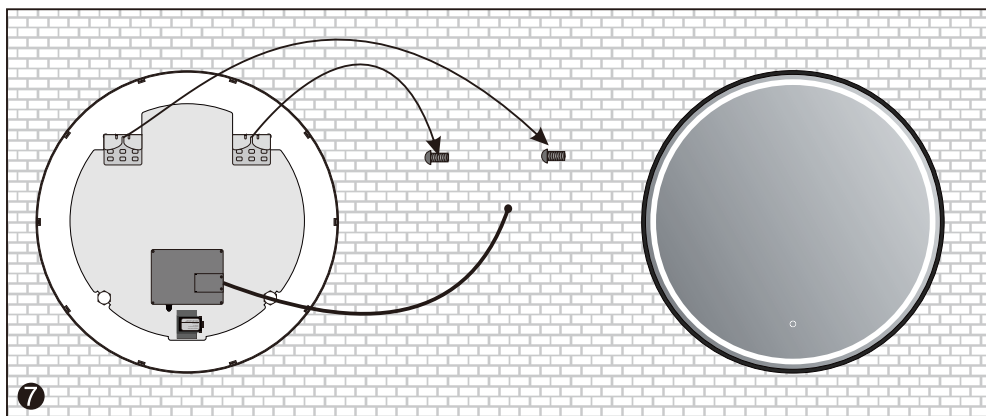

INSTRUKTION

CE IP44

8000800/8000801

Produceret i Kina for
F&H Com A/S
Uraniavej 15
8700 Horsens, Danmark

INSTRUKTION

CE IP44

8000802

Produceret i Kina for
F&H Com A/S
Uraniavej 15
8700 Horsens, Danmark