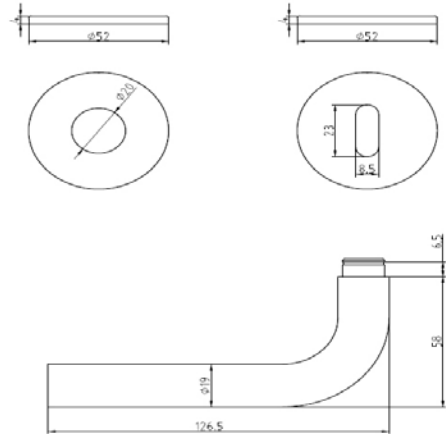

# PRODUKTINFORMATION

**Produktnavn:** Dørgreb L-Form 19 mm m. 4 mm  
click rosette

**Varenr.:**  
**EAN nr.**  
**DB nr.:**

**10017**  
5704314100177  
5272172

**Foto:**

**Tegning:**

## Produktioninformation:

**Materiale:** AISI 304 stål  
**Overflade finish:** Børstet  
**Grebets radius ved dør:**  $\varnothing 19$  mm  
**Højde:** 52 mm  
**Bredde:** 126,5 mm  
**Dybde:** 58 mm

**Garanti:** Vi har 2 års reklamationsret

## Produktspecifikation:

19 mm L-form med 4 mm click rosette. Inkl. nøgleskilt. Leveres i plastpose inkl. 8x8 mm dørgrebspind.

## Reservedele / tilbehør

Mest benyttede:

11043 4 mm dråbeformet cylinderskilt, cc 38 mm  
11042 4 mm cylinder/vrid sæt, Oval cylinder, cc 30 mm