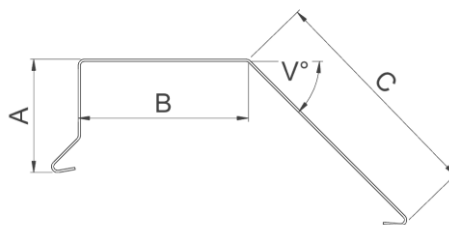

WIN STERNKAPSEL - SKRÅ

PRODUKTBESKRIVELSE

ANVENDELSE:

Anvendes til afdækning af sternbræt.

MATERIALE:

Blank: Aluminium EN AW-1050

Prælakeret: Aluminium EN AW-3105

Blank: Zink 12

VARENUMRE

Varenummer	DB-nr.	Type	Bredde i mm	Materiale tykkelse i mm	Farve
4S-25	5192131	Sternkapsel - skrå	25	0,6 alu	Blank
4S-35	5192132	Sternkapsel - skrå	35	0,6 alu	Blank
4S-50	5192134	Sternkapsel - skrå	50	0,6 alu	Blank
4SS-25	1682374	Sternkapsel - skrå	25	0,6 alu	Sort Ral 9005/30
4SS-35	1682615	Sternkapsel - skrå	35	0,6 alu	Sort Ral 9005/30
4SS-50	1682618	Sternkapsel - skrå	50	0,6 alu	Sort Ral 9005/30
5A-25	5192135	Sternkapsel - lang skrå	25	0,6 alu	Blank
5A-35	5192137	Sternkapsel - lang skrå	35	0,6 alu	Blank
5A-45	5192138	Sternkapsel - lang skrå	45	0,6 alu	Blank
5AS-35	1683386	Sternkapsel - lang skrå	35	0,6 alu	Sort Ral 9005/30
5B-25	5192136	Sternkapsel - lang skrå	25	0,6 alu	Blank
5B-35	5238309	Sternkapsel - lang skrå	35	0,6 alu	Blank
5B-45	1744924	Sternkapsel - lang skrå	45	0,6 alu	Blank
5BS-35	1682627	Sternkapsel - lang skrå	35	0,6 alu	Sort Ral 9005/30

TEKNISK INFORMATION

Sternkapsel skrå type 5A – standard

Sternkapsel skrå type 5B – standard

Sternkapsel type 4S - standard

Alle mål er i mm.

Profil længde er 1000 mm.

Klinket 25 mm for overlæg.

SPECIALPROFILER

Type 4S

Profiler kan varieres i dimensionerne: A, B, C og V° samt længden.