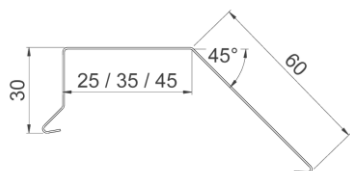

WIN STERNKAPSEL - SKRÅ

PRODUKTBESKRIVELSE

ANVENDELSE:

Anvendes til afdækning af sternbræt.

MATERIALE:

Blank: Aluminium EN AW-1050

Prælakeret: Aluminium EN AW-3105

Blank: Zink 12

VARENUMRE

Varenummer	DB-nr.	Type	Bredde i mm	Materiale tykkelse i mm	Farve
4S-25	5192131	Sternkapsel - skrå	25	0,6 alu	Blank
4S-35	5192132	Sternkapsel - skrå	35	0,6 alu	Blank
4S-50	5192134	Sternkapsel - skrå	50	0,6 alu	Blank
4SS-25	1682374	Sternkapsel - skrå	25	0,6 alu	Sort Ral 9005/30
4SS-35	1682615	Sternkapsel - skrå	35	0,6 alu	Sort Ral 9005/30
4SS-50	1682618	Sternkapsel - skrå	50	0,6 alu	Sort Ral 9005/30
5A-25	5192135	Sternkapsel - lang skrå	25	0,6 alu	Blank
5A-35	5192137	Sternkapsel - lang skrå	35	0,6 alu	Blank
5A-45	5192138	Sternkapsel - lang skrå	45	0,6 alu	Blank
5AS-35	1683386	Sternkapsel - lang skrå	35	0,6 alu	Sort Ral 9005/30
5B-25	5192136	Sternkapsel - lang skrå	25	0,6 alu	Blank
5B-35	5238309	Sternkapsel - lang skrå	35	0,6 alu	Blank
5B-45	1744924	Sternkapsel - lang skrå	45	0,6 alu	Blank
5BS-35	1682627	Sternkapsel - lang skrå	35	0,6 alu	Sort Ral 9005/30

TEKNISK INFORMATION

Sternkapsel skrå type 5A – standard

Sternkapsel skrå type 5B – standard

Sternkapsel type 4S - standard

Alle mål er i mm.

Profil længde er 1000 mm.

Klinket 25 mm for overlæg.

SPECIALPROFILER

Type 4S

Profiler kan varieres i dimensionerne: A, B, C og V° samt længden.