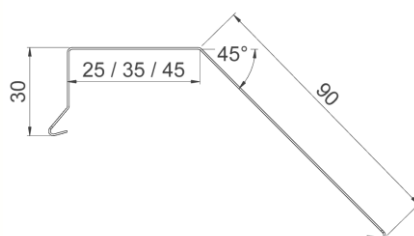

WIN STERNKAPSEL - SKRÅ

PRODUKTBESKRIVELSE

ANVENDELSE:

Anvendes til afdækning af sternbræt.

MATERIALE:

Blank: Aluminium EN AW-1050

Prælakeret: Aluminium EN AW-3105

Blank: Zink 12

VARENUMRE

Varenummer	DB-nr.	Type	Bredde i mm	Materiale tykkelse i mm	Farve
4S-25	5192131	Sternkapsel - skrå	25	0,6 alu	Blank
4S-35	5192132	Sternkapsel - skrå	35	0,6 alu	Blank
4S-50	5192134	Sternkapsel - skrå	50	0,6 alu	Blank
4SS-25	1682374	Sternkapsel - skrå	25	0,6 alu	Sort Ral 9005/30
4SS-35	1682615	Sternkapsel - skrå	35	0,6 alu	Sort Ral 9005/30
4SS-50	1682618	Sternkapsel - skrå	50	0,6 alu	Sort Ral 9005/30
5A-25	5192135	Sternkapsel - lang skrå	25	0,6 alu	Blank
5A-35	5192137	Sternkapsel - lang skrå	35	0,6 alu	Blank
5A-45	5192138	Sternkapsel - lang skrå	45	0,6 alu	Blank
5AS-35	1683386	Sternkapsel - lang skrå	35	0,6 alu	Sort Ral 9005/30
5B-25	5192136	Sternkapsel - lang skrå	25	0,6 alu	Blank
5B-35	5238309	Sternkapsel - lang skrå	35	0,6 alu	Blank
5B-45	1744924	Sternkapsel - lang skrå	45	0,6 alu	Blank
5BS-35	1682627	Sternkapsel - lang skrå	35	0,6 alu	Sort Ral 9005/30

TEKNISK INFORMATION

Sternkapsel skrå type 5A – standard

Sternkapsel skrå type 5B – standard

Sternkapsel type 4S - standard

Alle mål er i mm.

Profil længde er 1000 mm.

Klinket 25 mm for overlæg.

SPECIALPROFILER

Type 4S

Profiler kan varieres i dimensionerne: A, B, C og V° samt længden.