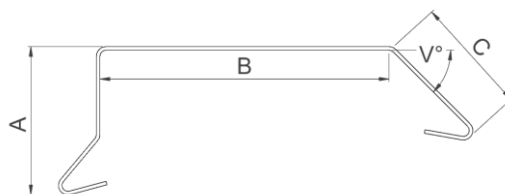

WIN STERNKAPSEL - SKRÅ

PRODUKTBESKRIVELSE

ANVENDELSE:

Anvendes til afdækning af sternbræt.

MATERIALE:

Blank: Aluminium EN AW-1050

Prælakeret: Aluminium EN AW-3105

Blank: Zink 12

VARENUMRE

Varenummer	DB-nr.	Type	Bredde i mm	Materiale tykkelse i mm	Farve
4S-25	5192131	Sternkapsel - skrå	25	0,6 alu	Blank
4S-35	5192132	Sternkapsel - skrå	35	0,6 alu	Blank
4S-50	5192134	Sternkapsel - skrå	50	0,6 alu	Blank
4SS-25	1682374	Sternkapsel - skrå	25	0,6 alu	Sort Ral 9005/30
4SS-35	1682615	Sternkapsel - skrå	35	0,6 alu	Sort Ral 9005/30
4SS-50	1682618	Sternkapsel - skrå	50	0,6 alu	Sort Ral 9005/30
5A-25	5192135	Sternkapsel - lang skrå	25	0,6 alu	Blank
5A-35	5192137	Sternkapsel - lang skrå	35	0,6 alu	Blank
5A-45	5192138	Sternkapsel - lang skrå	45	0,6 alu	Blank
5AS-35	1683386	Sternkapsel - lang skrå	35	0,6 alu	Sort Ral 9005/30
5B-25	5192136	Sternkapsel - lang skrå	25	0,6 alu	Blank
5B-35	5238309	Sternkapsel - lang skrå	35	0,6 alu	Blank
5B-45	1744924	Sternkapsel - lang skrå	45	0,6 alu	Blank
5BS-35	1682627	Sternkapsel - lang skrå	35	0,6 alu	Sort Ral 9005/30

TEKNISK INFORMATION

Sternkapsel skrå type 5A – standard

Sternkapsel skrå type 5B – standard

Sternkapsel type 4S - standard

Alle mål er i mm.

Profil længde er 1000 mm.

Klinket 25 mm for overlæg.

SPECIALPROFILER

Type 4S

Profiler kan varieres i dimensionerne: A, B, C og V° samt længden.