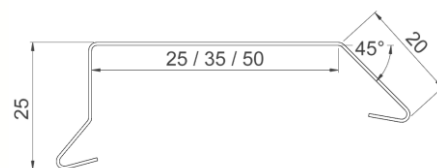

WIN STERNKAPSEL - SKRÅ

PRODUKTBESKRIVELSE

ANVENDELSE:

Anvendes til afdækning af sternbræt.

MATERIALE:

Blank: Aluminium EN AW-1050

Prælakeret: Aluminium EN AW-3105

Blank: Zink 12

VARENUMRE

Varenummer	DB-nr.	Type	Bredde i mm	Materiale tykkelse i mm	Farve
4S-25	5192131	Sternkapsel - skrå	25	0,6 alu	Blank
4S-35	5192132	Sternkapsel - skrå	35	0,6 alu	Blank
4S-50	5192134	Sternkapsel - skrå	50	0,6 alu	Blank
4SS-25	1682374	Sternkapsel - skrå	25	0,6 alu	Sort Ral 9005/30
4SS-35	1682615	Sternkapsel - skrå	35	0,6 alu	Sort Ral 9005/30
4SS-50	1682618	Sternkapsel - skrå	50	0,6 alu	Sort Ral 9005/30
5A-25	5192135	Sternkapsel - lang skrå	25	0,6 alu	Blank
5A-35	5192137	Sternkapsel - lang skrå	35	0,6 alu	Blank
5A-45	5192138	Sternkapsel - lang skrå	45	0,6 alu	Blank
5AS-35	1683386	Sternkapsel - lang skrå	35	0,6 alu	Sort Ral 9005/30
5B-25	5192136	Sternkapsel - lang skrå	25	0,6 alu	Blank
5B-35	5238309	Sternkapsel - lang skrå	35	0,6 alu	Blank
5B-45	1744924	Sternkapsel - lang skrå	45	0,6 alu	Blank
5BS-35	1682627	Sternkapsel - lang skrå	35	0,6 alu	Sort Ral 9005/30

TEKNISK INFORMATION

Sternkapsel skrå type 5A – standard

Sternkapsel skrå type 5B – standard

Sternkapsel type 4S - standard

Alle mål er i mm.

Profil længde er 1000 mm.

Klinket 25 mm for overlæg.

SPECIALPROFILER

Type 4S

Profiler kan varieres i dimensionerne: A, B, C og V° samt længden.