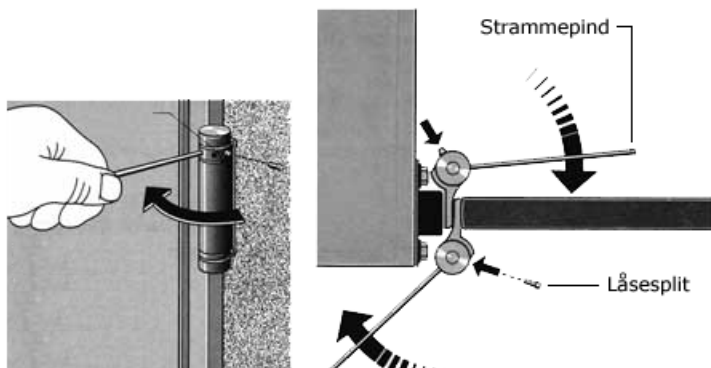

Dobbeltvirkende svingdørshængsler

Varenummer forniklet		Nr.	01145	01146	01147	01148	01149	
Varenummer messing		Nr.	01180	01181	01182	01183		
Varenummer rust fri stål		Nr.	01191	01192	01193	01194	01190	
Varenummer brun		Nr.	01164	01165	01166	01167	01168	
Varenummer galvaniseret		Nr.	01129	01130	01136	01142	01143	01144
Hængsel størrelse A-mål		mm	75	100	125	150	175	200
Pr. dør ved 2 hængsler	Max. dørbredde	mm	600	700	700	750	850	1000
	Max. dørtykkelse	mm	18-25	25-30	30-35	35-40	40-45	35-55
	Max. dørvægt	kg	15	22	27	40	70	70

Ved montering af 3 hængsler fordobles bæreevnen.