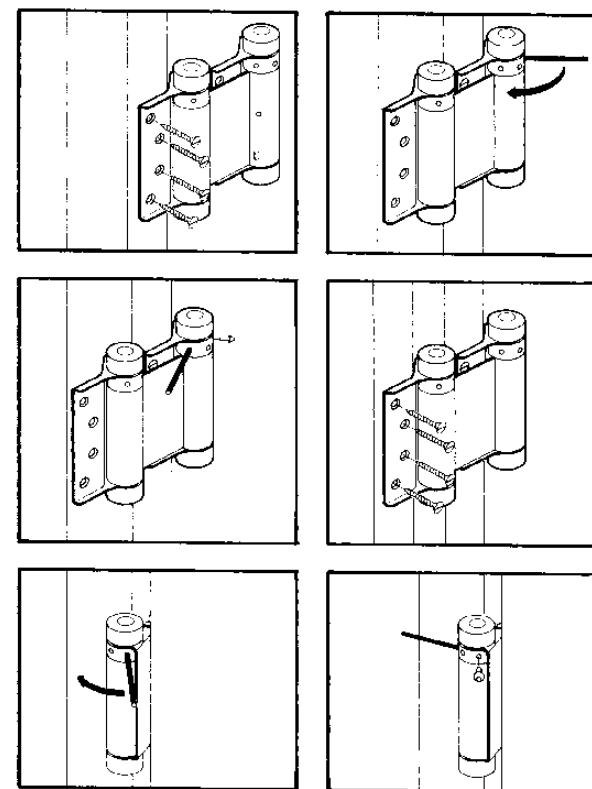

Dobbeltvirkende svingdørshængsler

Varenummer forniklet		Nr.	01145	01146	01147	01148	01149	
Varenummer messing		Nr.	01180	01181	01182	01183		
Varenummer rust fri stål		Nr.	01191	01192	01193	01194	01190	
Varenummer brun		Nr.	01164	01165	01166	01167	01168	
Varenummer galvaniseret		Nr.	01129	01130	01136	01142	01143	01144
Hængsel størrelse A-mål		mm	75	100	125	150	175	200
Pr. dør ved 2 hængsler	Max. dørbredde	mm	600	700	700	750	850	1000
	Max. dørtykkelse	mm	18-25	25-30	30-35	35-40	40-45	35-55
	Max. dørvægt	kg	15	22	27	40	70	70