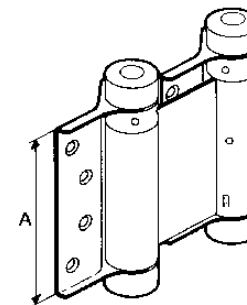

Dobbeltvirkende svingdørshængsler

Varenummer forniklet		Nr.	01145	01146	01147	01148	01149	
Varenummer messing		Nr.	01180	01181	01182	01183		
Varenummer rust fri stål		Nr.	01191	01192	01193	01194	01190	
Varenummer brun		Nr.	01164	01165	01166	01167	01168	
Varenummer galvaniseret		Nr.	01129	01130	01136	01142	01143	01144
Hængsel størrelse A-mål		mm	75	100	125	150	175	200
Pr. dør ved 2 hængsler	Max. dørbredde	mm	600	700	700	750	850	1000
	Max. dørtykkelse	mm	18-25	25-30	30-35	35-40	40-45	35-55
	Max. dørvægt	kg	15	22	27	40	70	70

Ved montering af 3 hængsler fordobles bæreevnen.