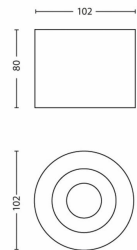

53300/30/16

Jævn dæmpning, fra klart til blødt lys

Nogle gange vil du måske ændre atmosfæren i rummet, så den passer til det, som du laver. Med Philips dæmpbare LED spots kan du nemt dæmpe belysningen til det ønskede lysniveau – fra klar, funktionel belysning til hverdagens opgaver til blødt lys, når du vil slappe af.

Behagelig belysning, der giver ro i sindet

- Nem montering med ClickFIX
- Få LED lys i høj kvalitet, og spar samtidigt energi
- Lampelevetid op til 30 års brug
- Fuld lysstyrke, når du tænder
- Højt lysudbytte – 500 lumen
- Designet til at forkæle dine øjne
- Integreret LED lys
- 5 års garanti for fred i sindet